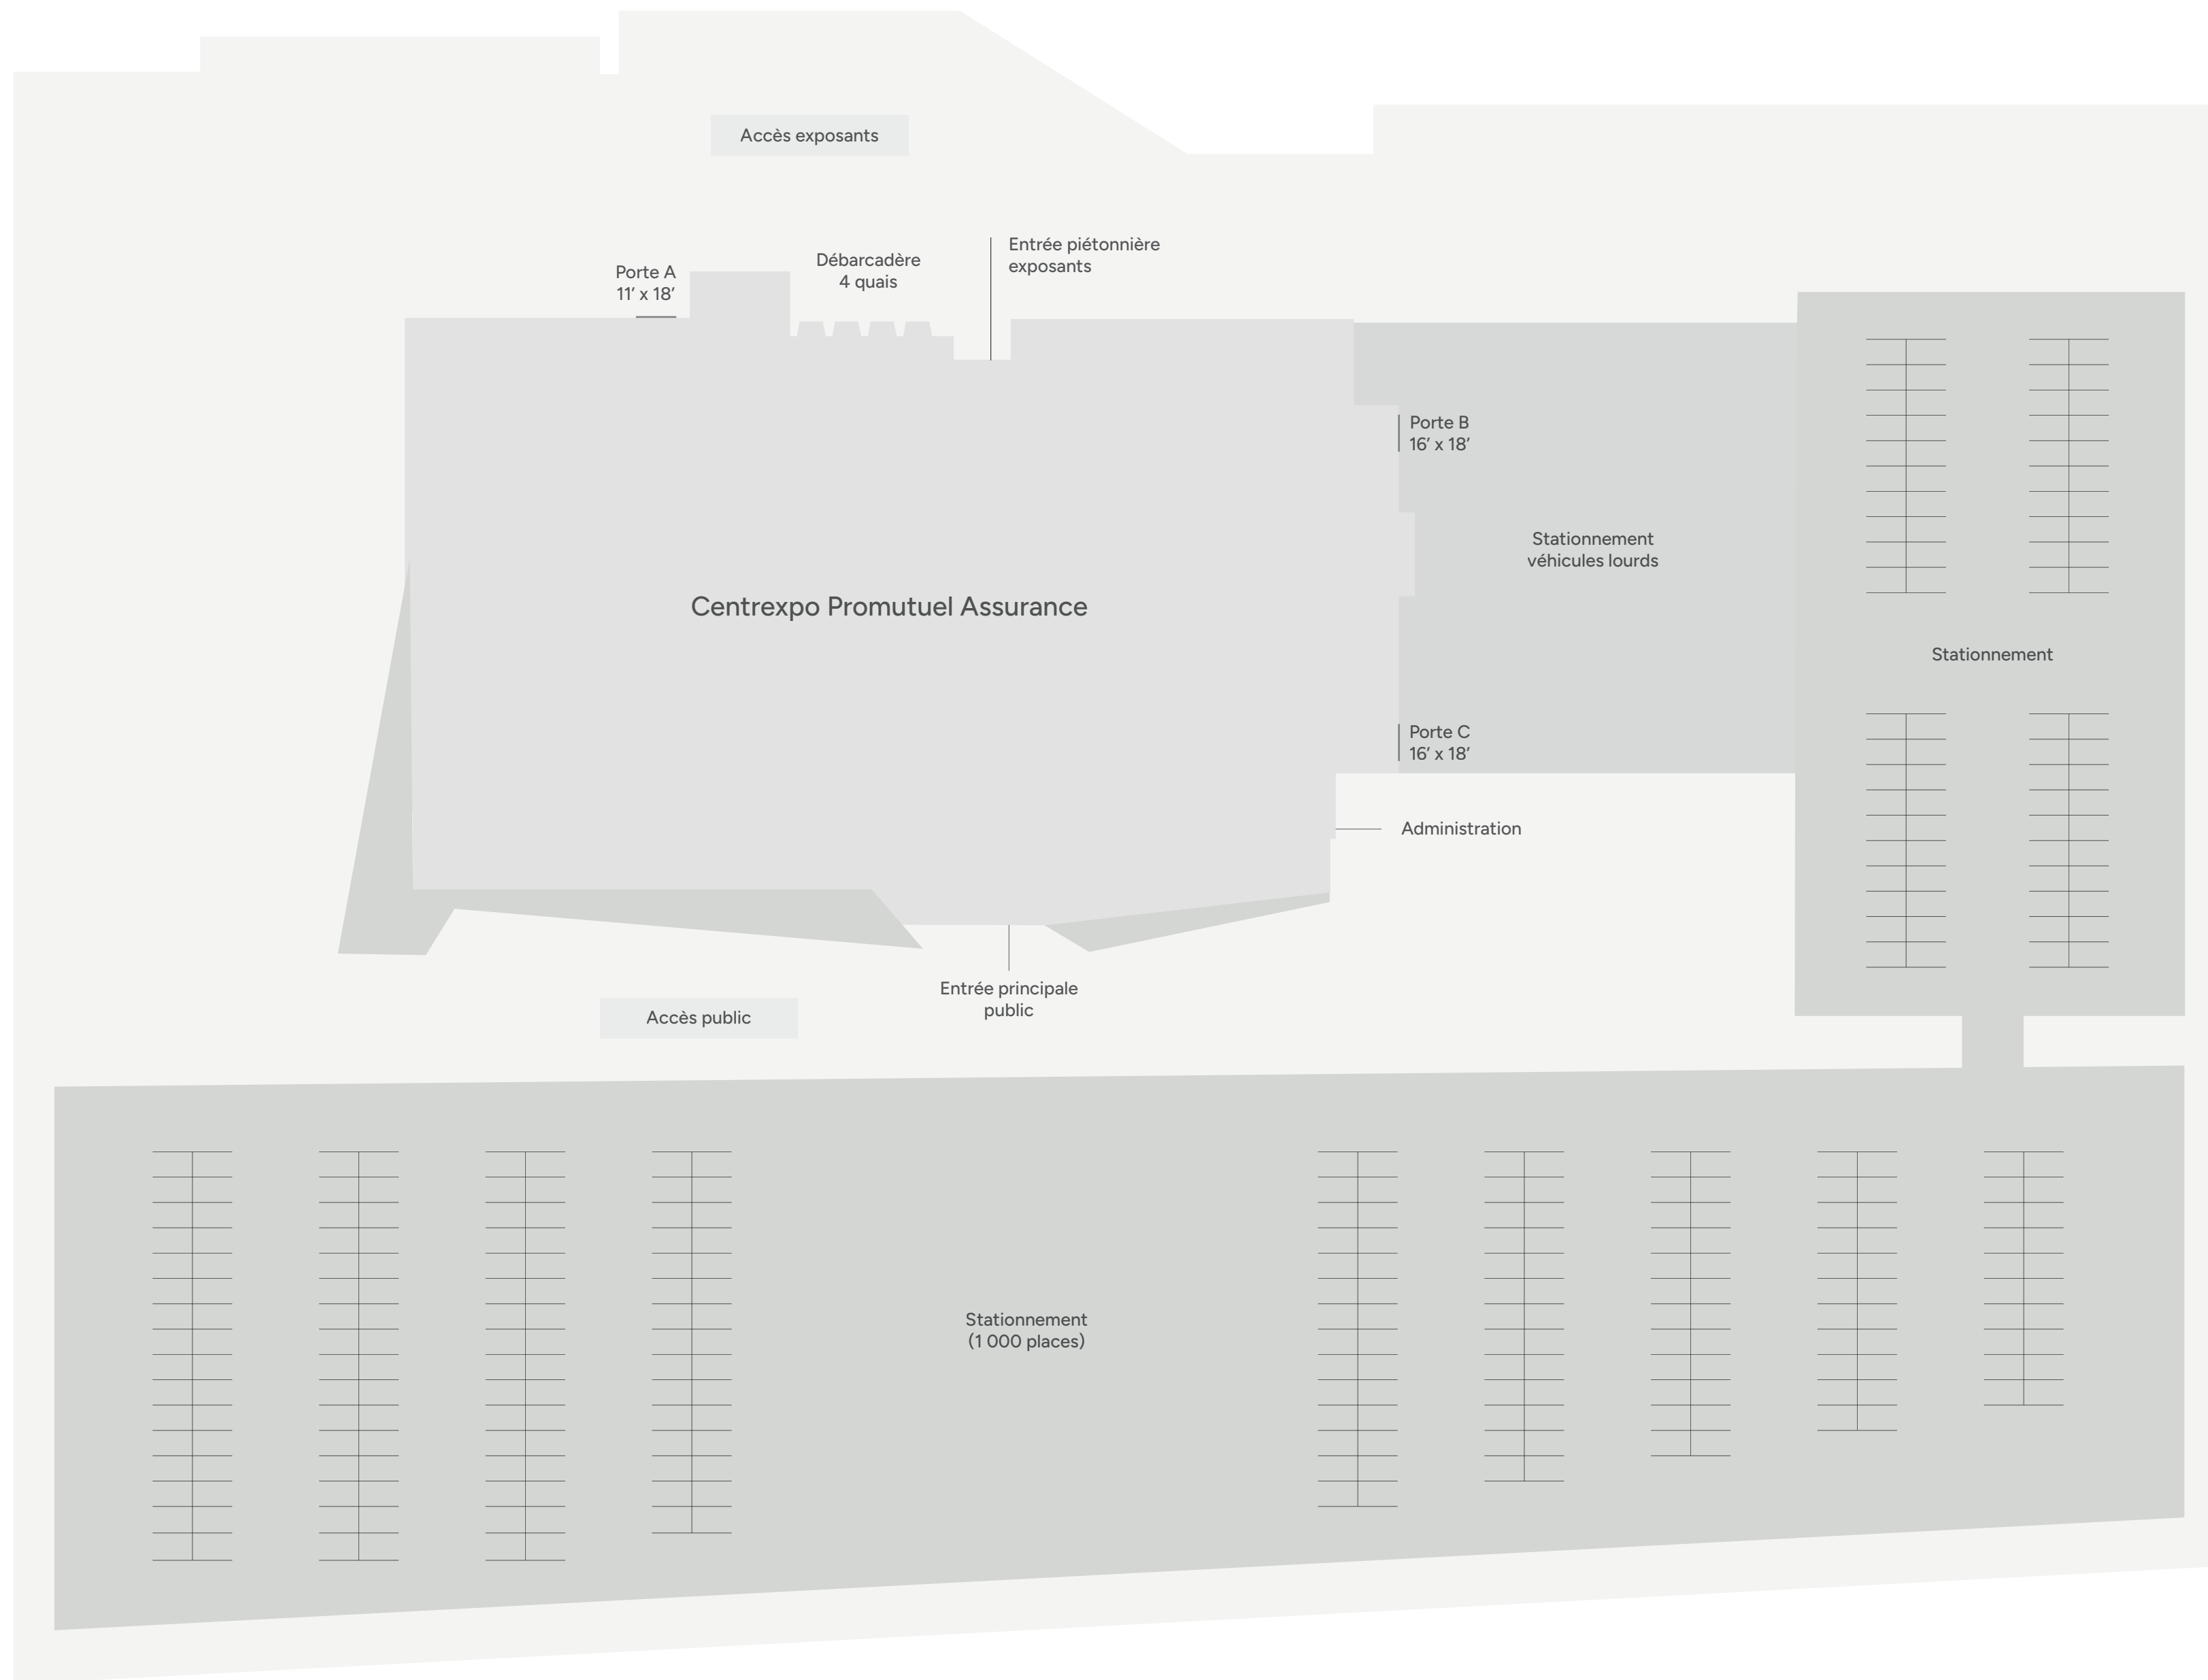

Salle A-B-C Kiosque

Superficie : 60 000 pi²

Nombre de kiosque : 326

-  Escaliers
-  Mur acoustique mitoyen
-  Rideau séparateur
-  Accès au quais
-  Porte de garage

Chaque salle peut être modulée
et divisée en plusieurs espaces plus
petits en fonction de vos besoins.

Rue Saint-Amant

Boulevard des Pins