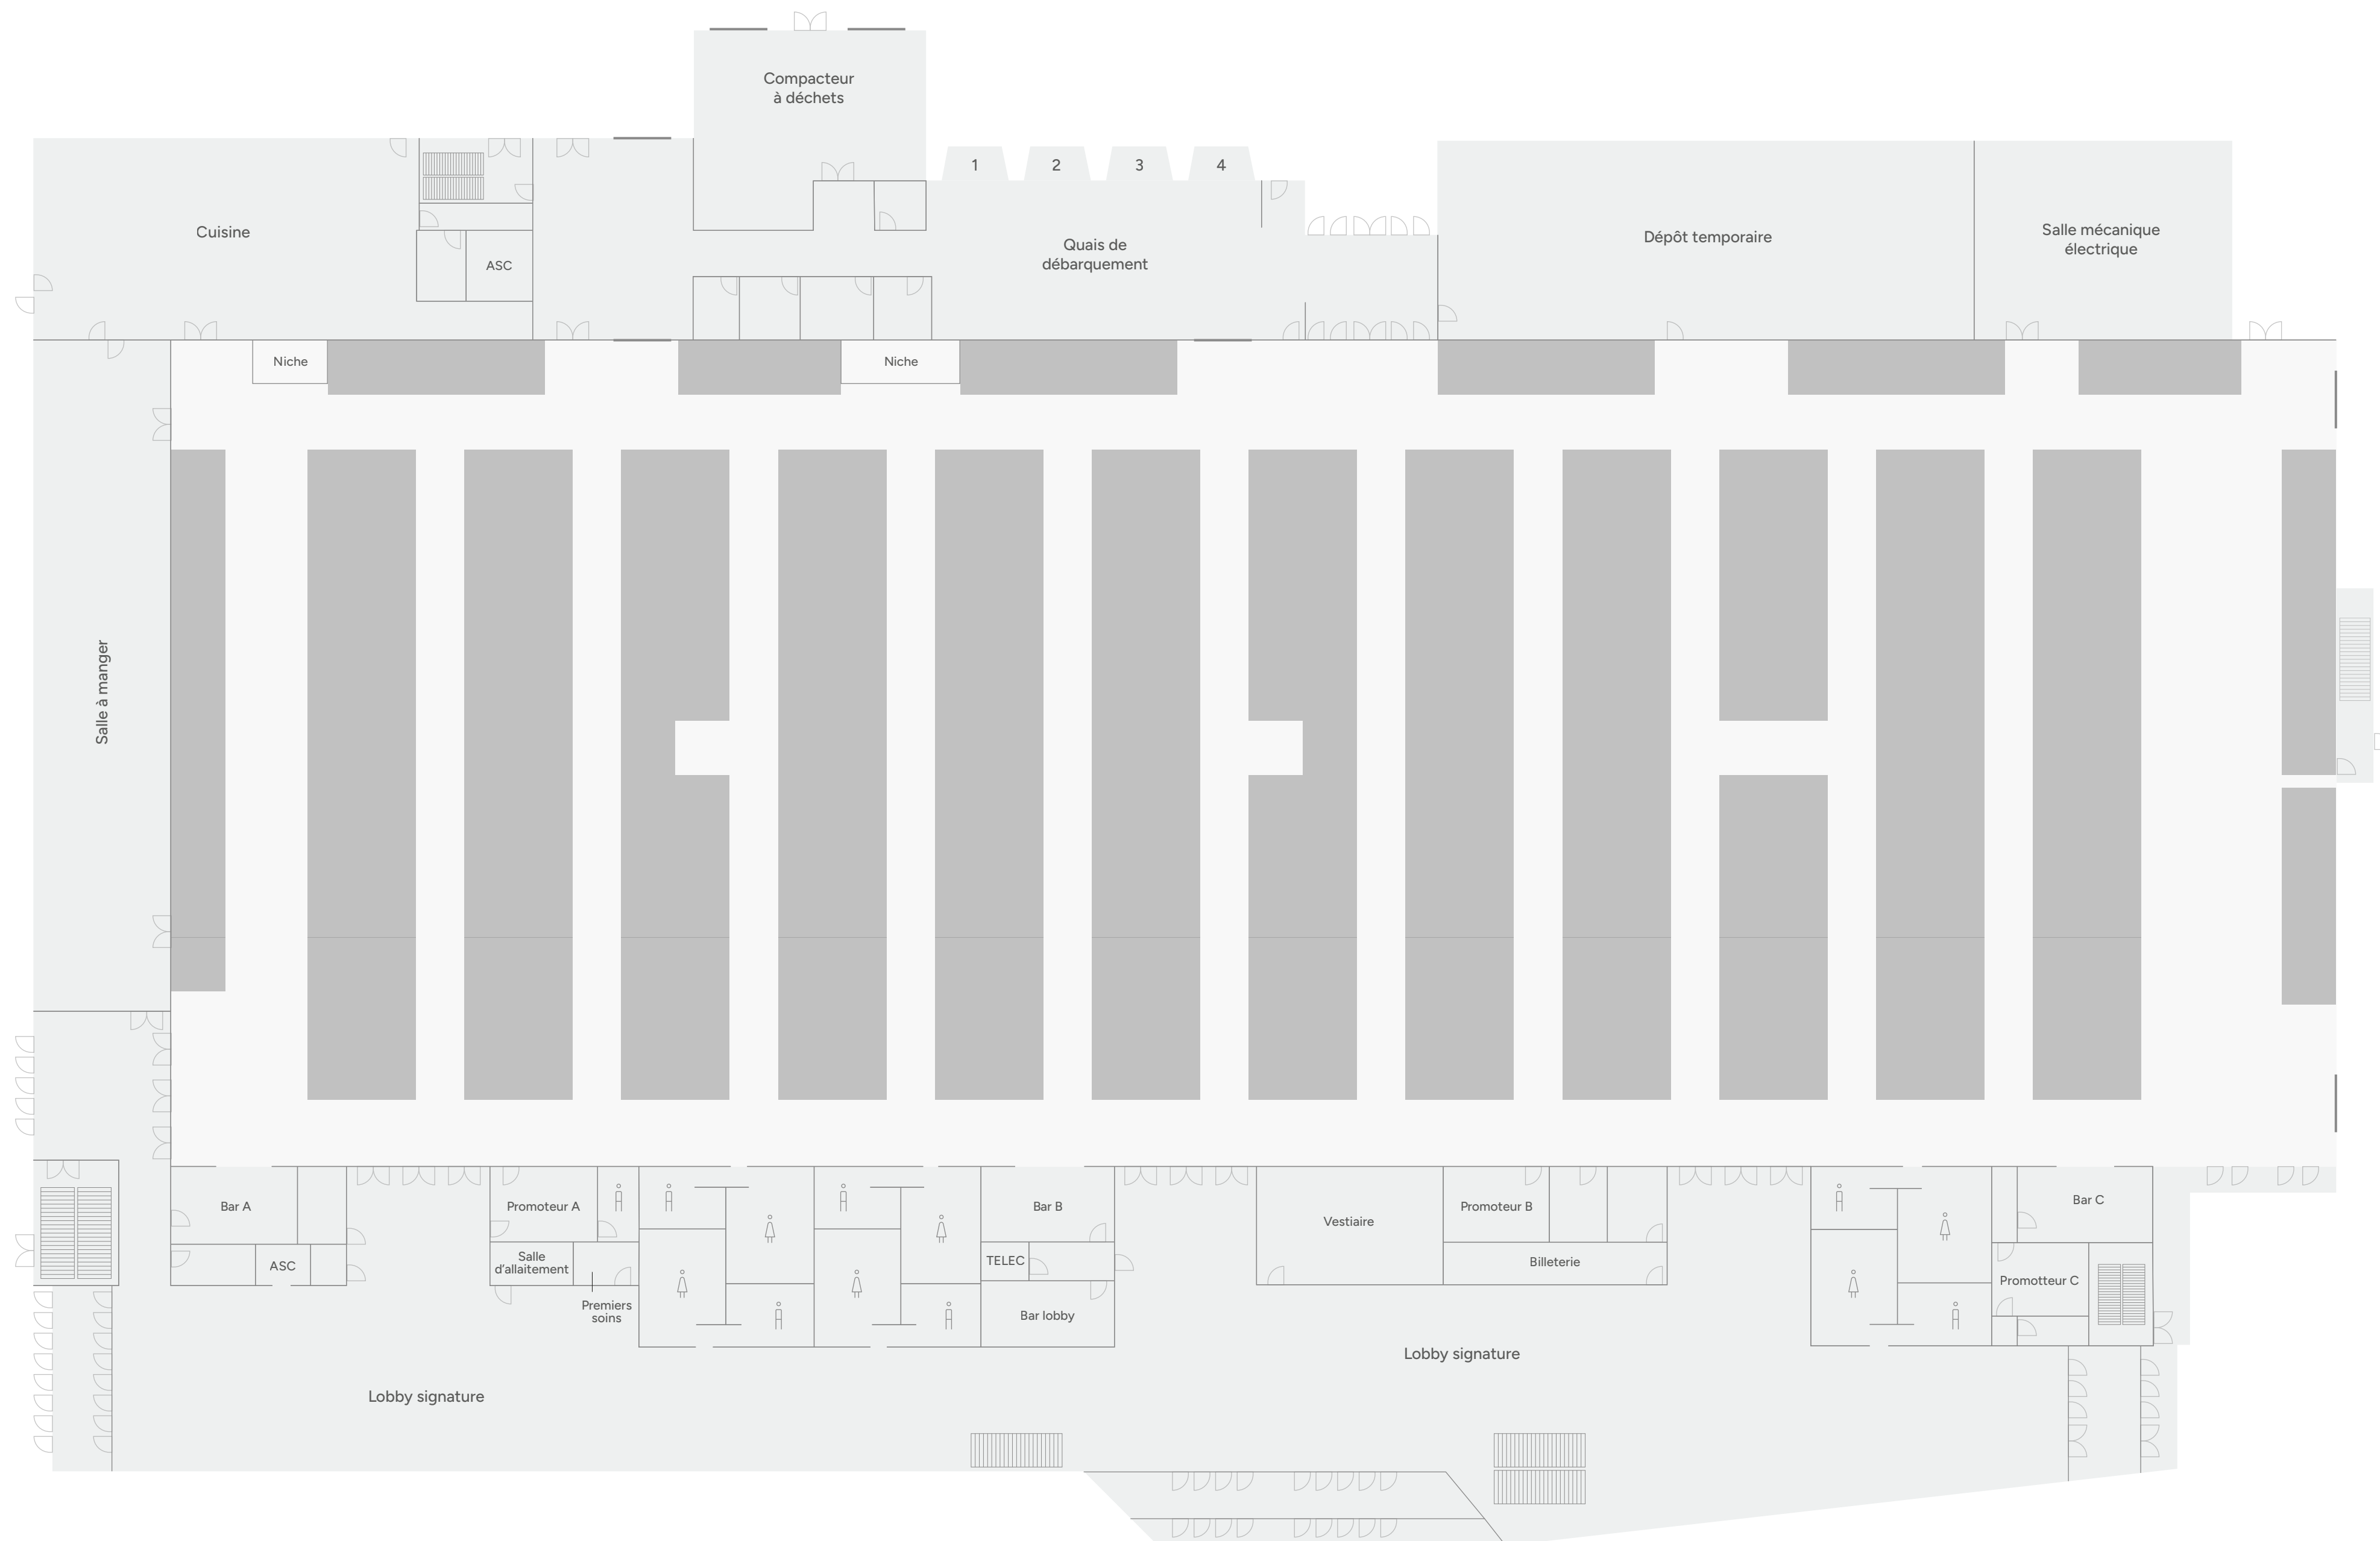

Salle A-B-C Kiosque

Superficie : 60 000 pi²

Nombre de kiosque : 326

-  Escaliers
-  Mur acoustique mitoyen
-  Rideau séparateur
-  Accès au quais
-  Porte de garage

Chaque salle peut être modulée
et divisée en plusieurs espaces plus
petits en fonction de vos besoins.

Rue Saint-Amant

Boulevard des Pins