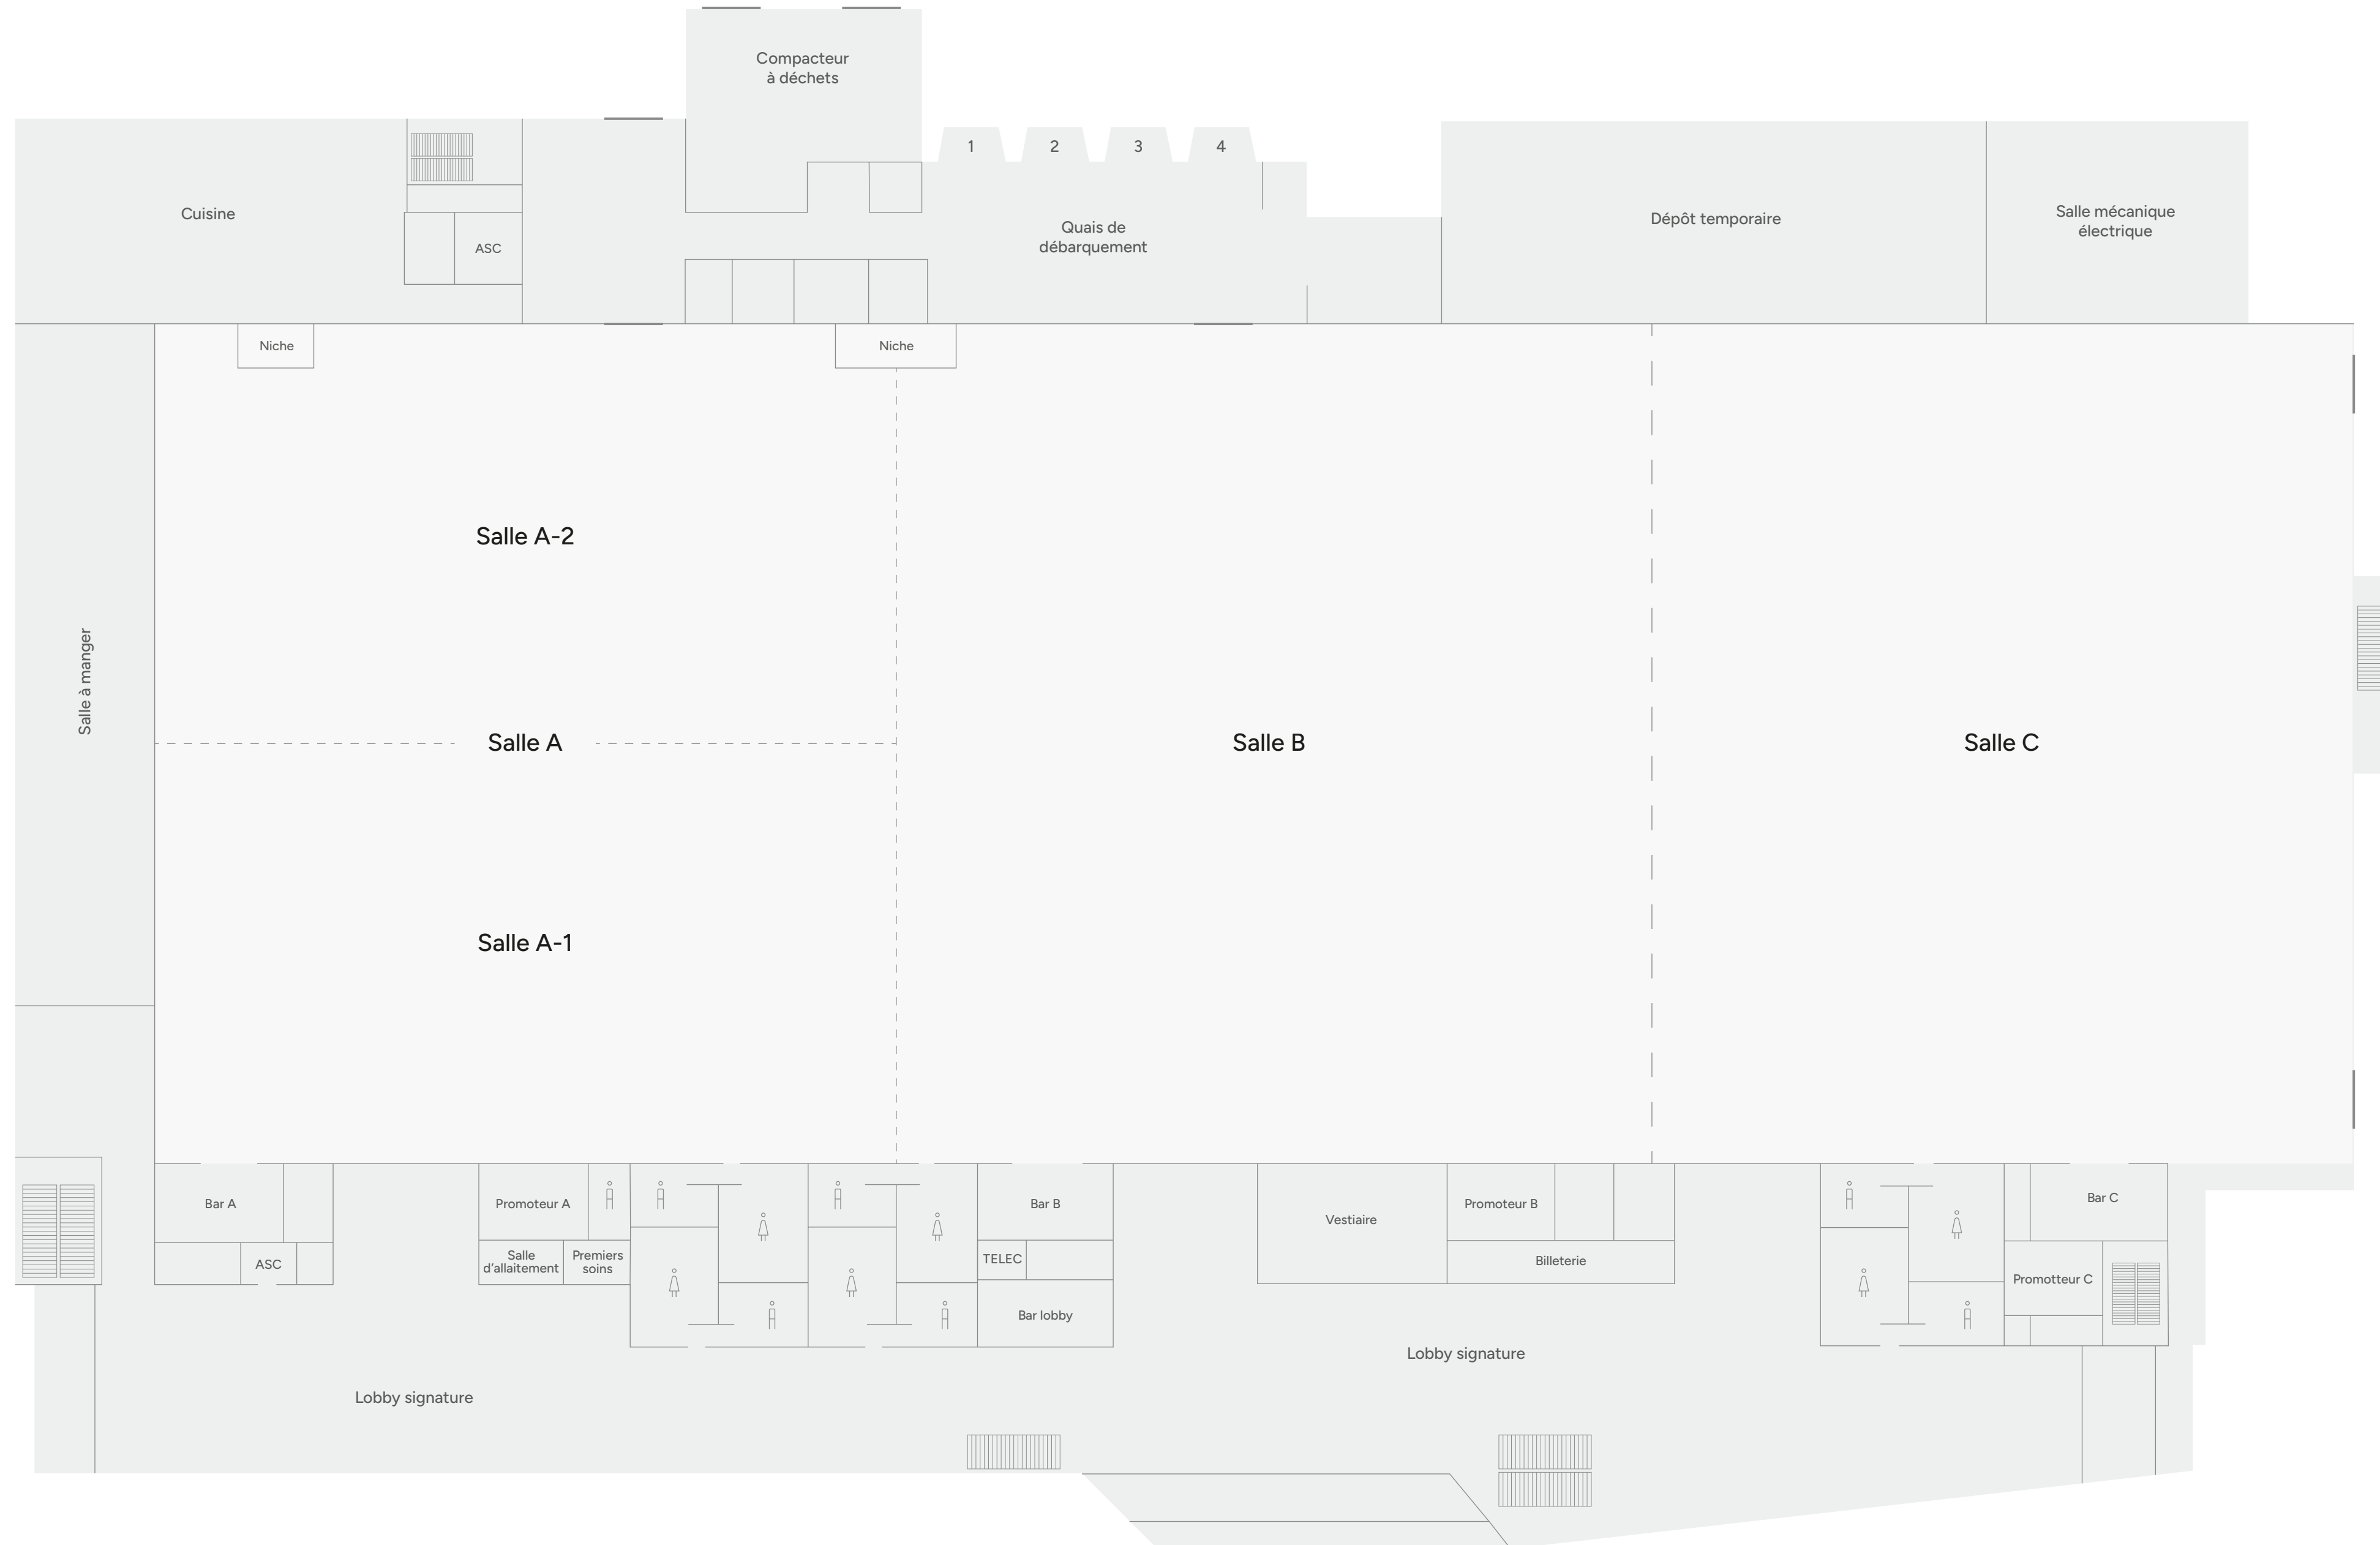

Cuisine

Compacteur à déchets

1 2 3 4
Quais de débarquement

Dépôt temporaire

Salle mécanique électrique

Niche

Niche

Salle A-2

Salle A

Salle B

Salle C

Salle à manger

Salle A-1

Bar A

Promoteur A

Bar B

Vestiaire

Promoteur B

Bar C

ASC

Salle d'allaitement

Premiers soins

TELEC

Billeterie

Promoteur C

Lobby signature

Lobby signature

Bar lobby