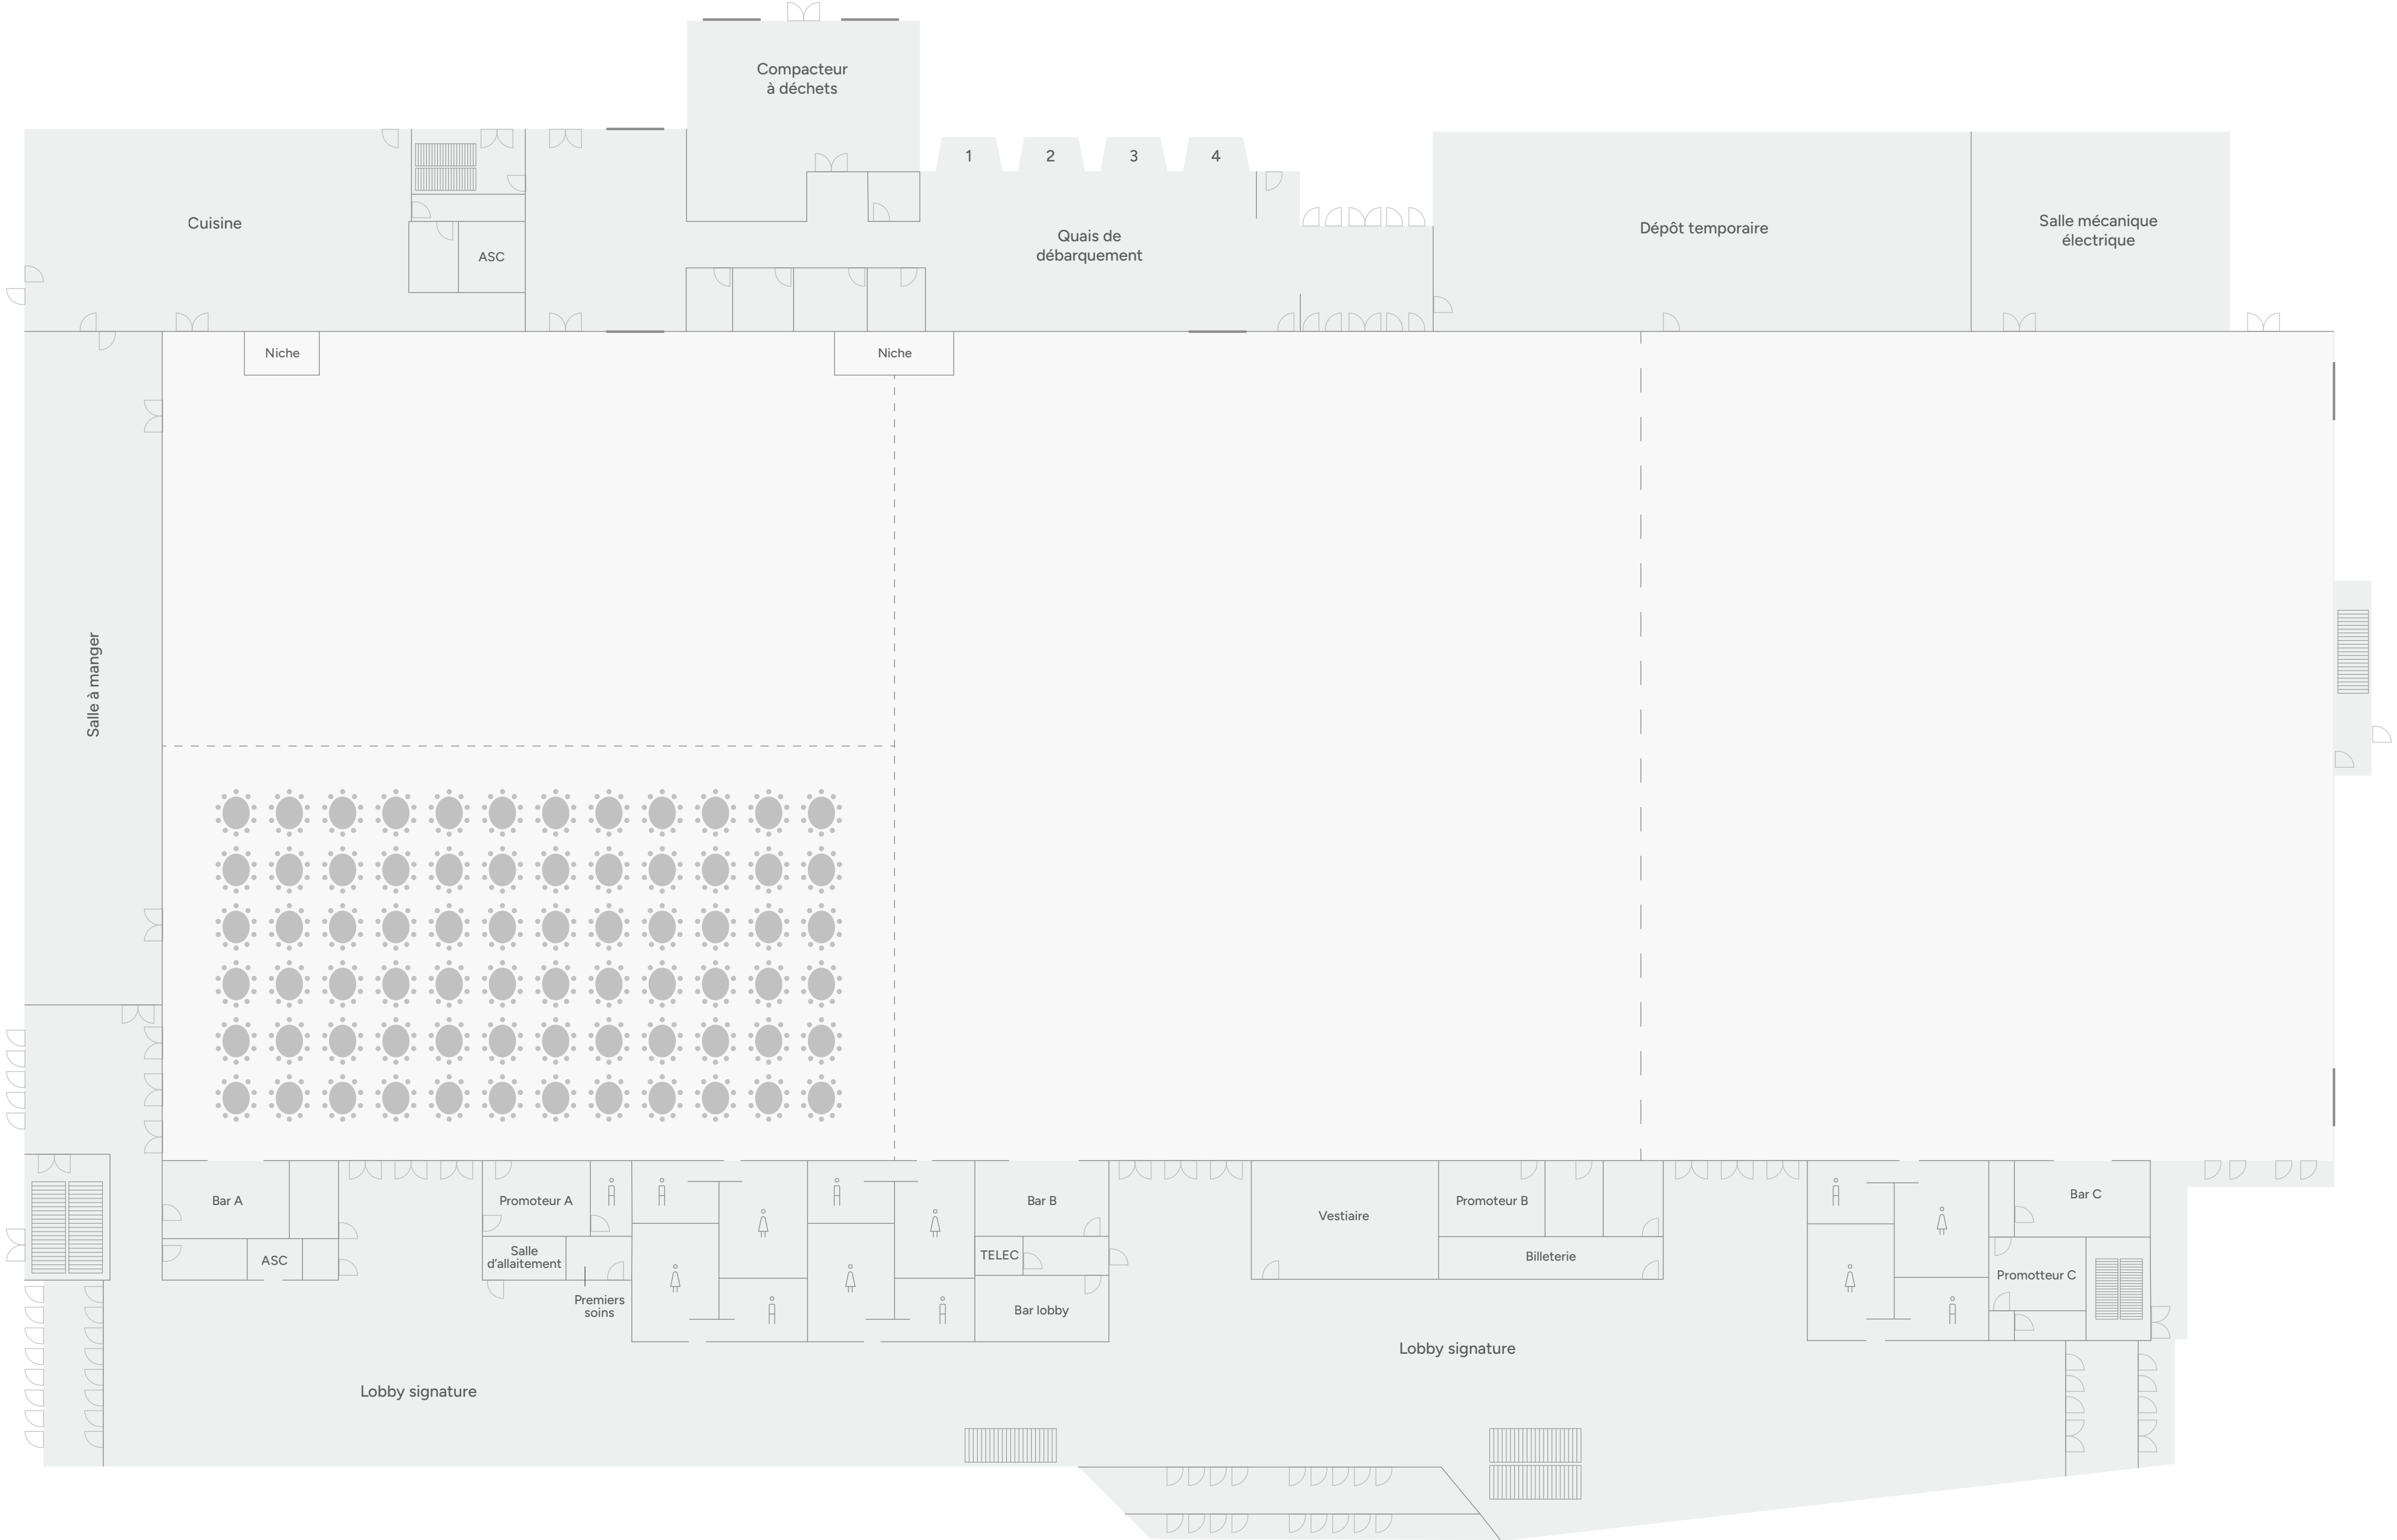

Salle A-1 Banquet

Superficie : 10 000 pi²
 Capacité : 720 personnes
 Nombre de tables : 72

-  Escaliers
-  Mur acoustique mitoyen
-  Rideau séparateur
-  Accès au quais
-  Porte de garage

Chaque salle peut être modulée,
 et divisée en plusieurs espaces plus
 petits en fonction de vos besoins.

Salle A-1 Demi-lune

Superficie : 10 000 pi²

Capacité : 576 pers.

Nombre de tables : 72

-  Escaliers
-  Mur acoustique mitoyen
-  Rideau séparateur
-  Accès au quais
-  Porte de garage

Chaque salle peut être modulée,
et divisée en plusieurs espaces plus
petits en fonction de vos besoins.

Salle A-1 Théâtre

Superficie : 10 000 pi²

Capacité : 1184 pers.

-  Escaliers
-  Mur acoustique mitoyen
-  Rideau séparateur
-  Accès au quais
-  Porte de garage

Chaque salle peut être modulée,
et divisée en plusieurs espaces plus
petits en fonction de vos besoins.

Salle A-1 Kiosque

Superficie : 10 000 pi²

Nombre de kiosque : 42

-  Escaliers
-  Mur acoustique mitoyen
-  Rideau séparateur
-  Accès au quais
-  Porte de garage

Chaque salle peut être modulée,
et divisée en plusieurs espaces plus
petits en fonction de vos besoins.