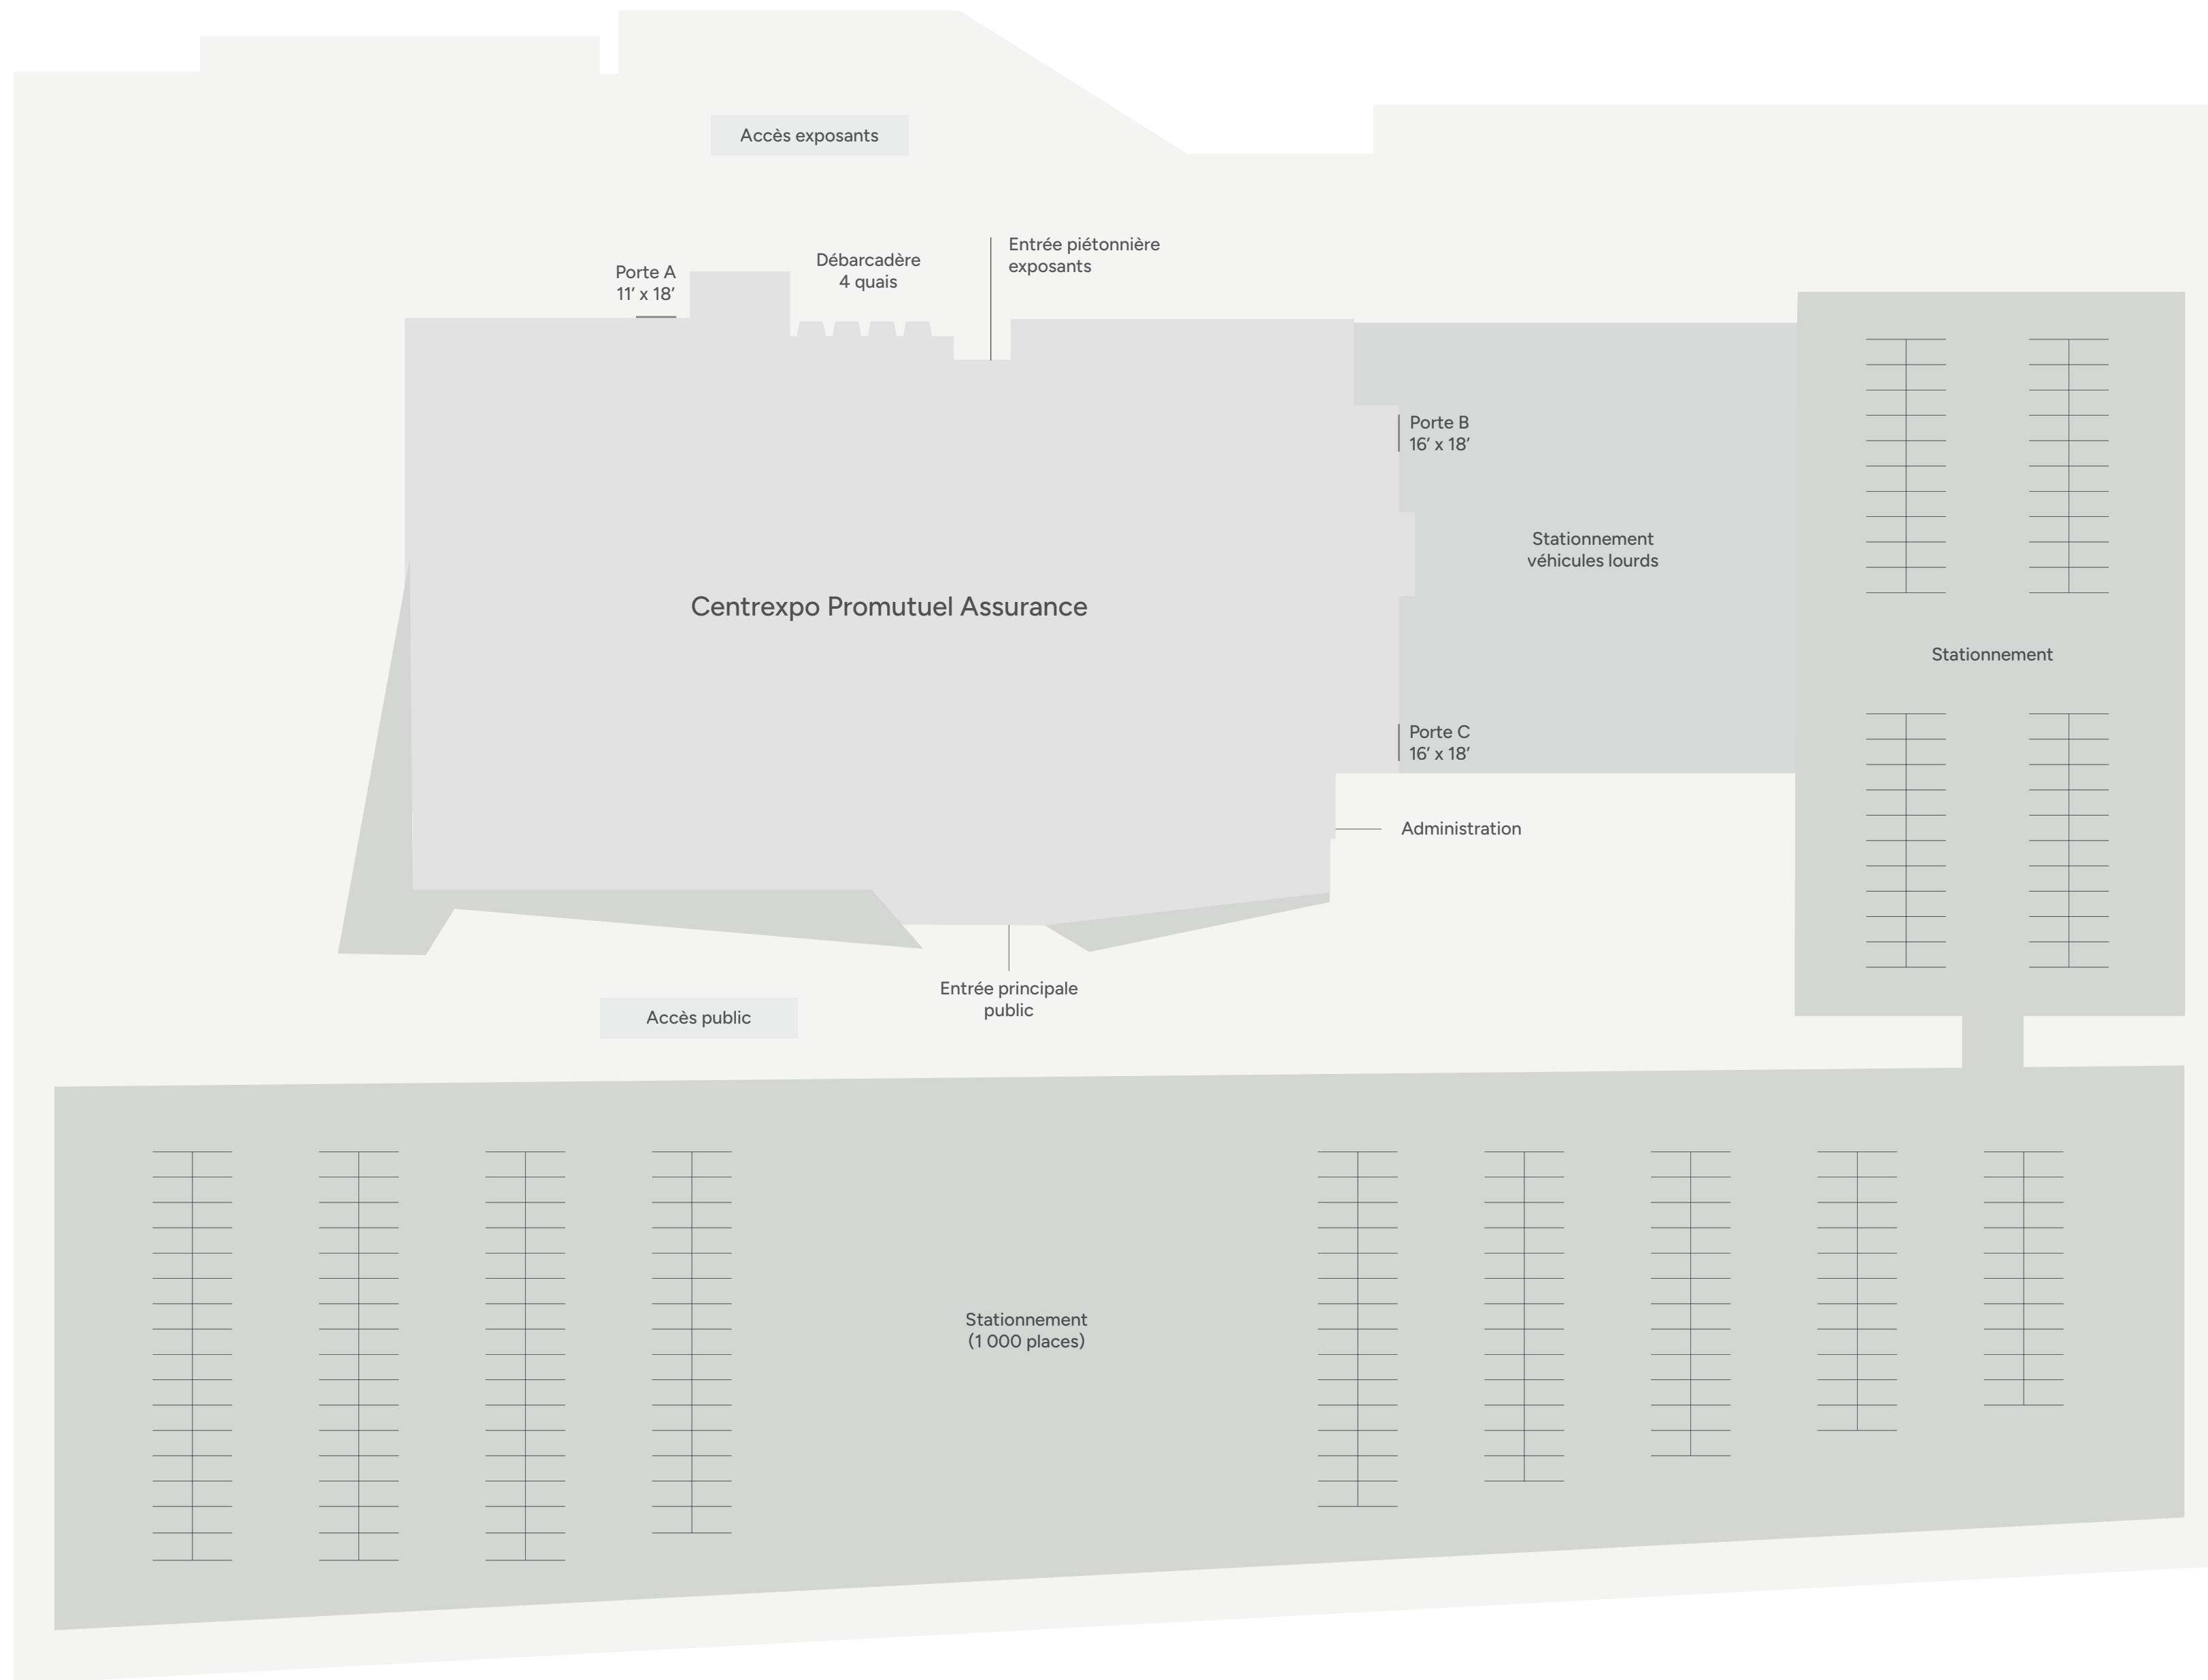

Salle A-1 Demi-lune

Superficie : 10 000 pi²

Capacité : 576 pers.

Nombre de tables : 72

-  Escaliers
-  Mur acoustique mitoyen
-  Rideau séparateur
-  Accès au quais
-  Porte de garage

Chaque salle peut être modulée,
et divisée en plusieurs espaces plus
petits en fonction de vos besoins.

Salle A

Salle B

Salle C

Salle à manger

Salle A-1

Bar A

Promoteur A

Bar B

Vestiaire

Promoteur B

Bar C

ASC

Salle d'allaitement

Premiers soins

TELEC

Billeterie

Promoteur C

Lobby signature

Lobby signature

Bar lobby

Rue Saint-Amant

Boulevard des Pins