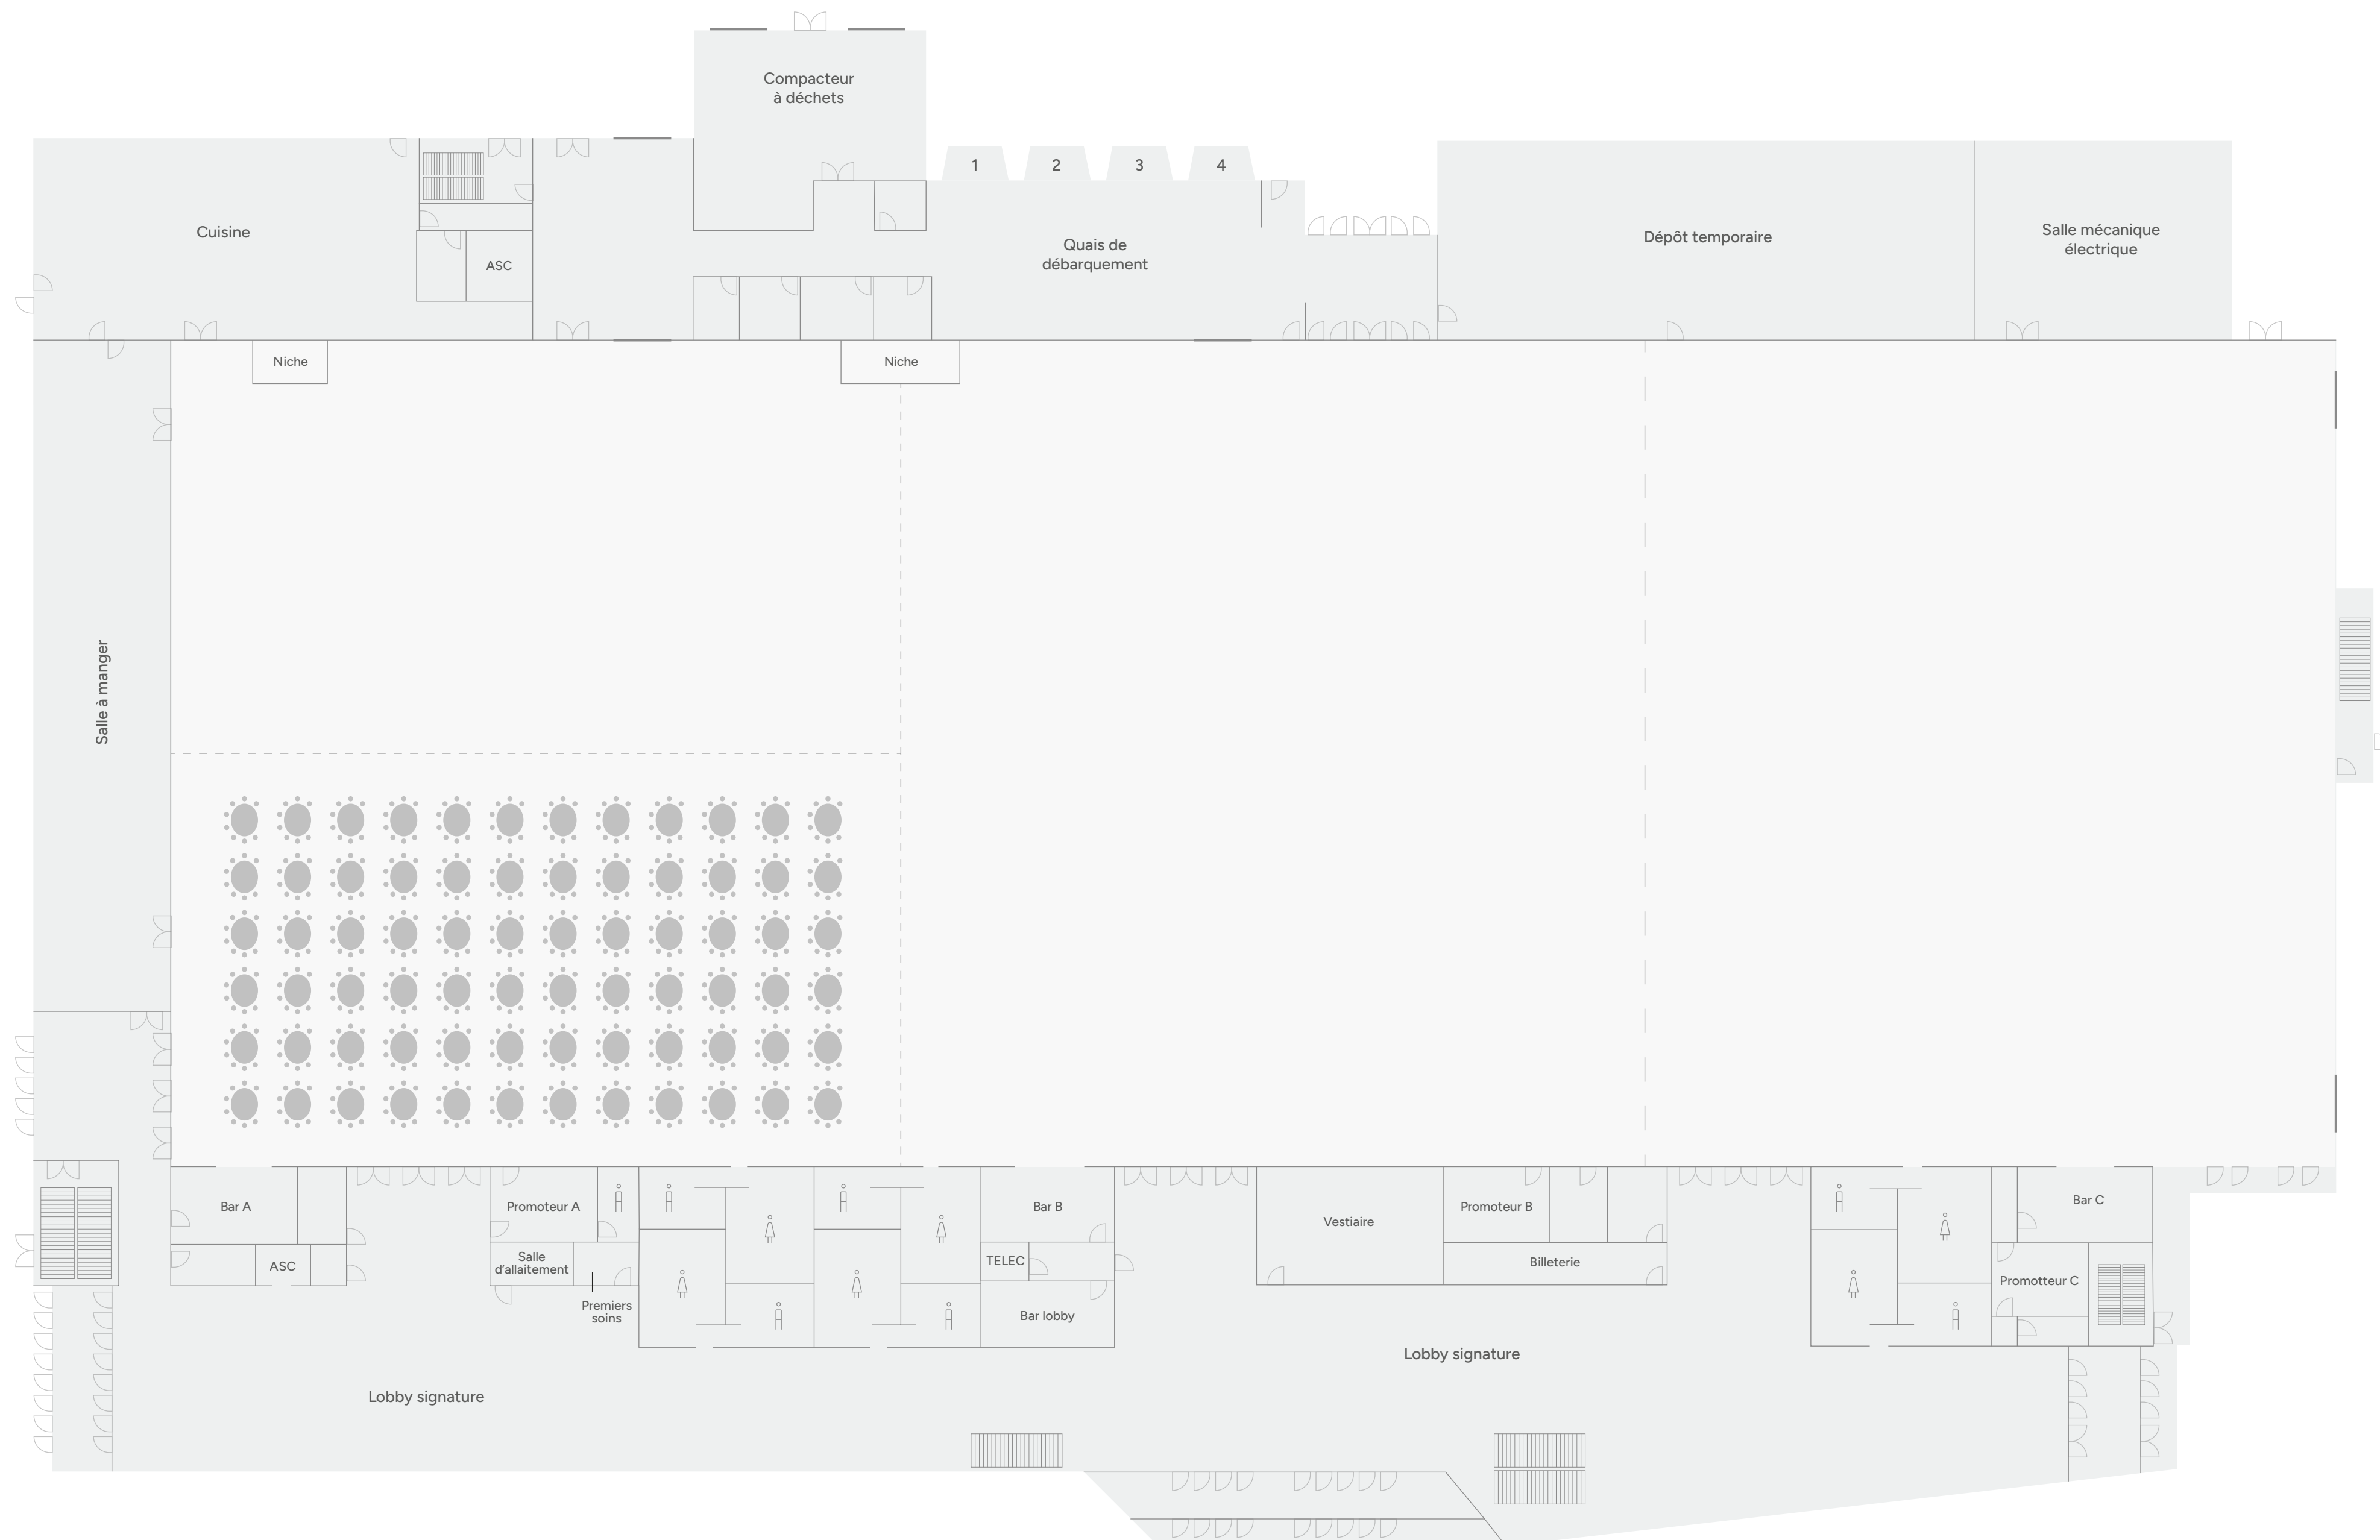

Salle A-1 Banquet

Superficie : 10 000 pi²
 Capacité : 720 personnes
 Nombre de tables : 72

-  Escaliers
-  Mur acoustique mitoyen
-  Rideau séparateur
-  Accès au quais
-  Porte de garage

Chaque salle peut être modulée,
 et divisée en plusieurs espaces plus
 petits en fonction de vos besoins.

Salle A-1 Demi-lune

Superficie : 10 000 pi²

Capacité : 576 pers.

Nombre de tables : 72

-  Escaliers
-  Mur acoustique mitoyen
-  Rideau séparateur
-  Accès au quais
-  Porte de garage

Chaque salle peut être modulée,
et divisée en plusieurs espaces plus
petits en fonction de vos besoins.

Salle A-1 Théâtre

Superficie : 10 000 pi²

Capacité : 1184 pers.

-  Escaliers
-  Mur acoustique mitoyen
-  Rideau séparateur
-  Accès au quais
-  Porte de garage

Chaque salle peut être modulée,
et divisée en plusieurs espaces plus
petits en fonction de vos besoins.

Salle A-1 Kiosque

Superficie : 10 000 pi²

Nombre de kiosque : 42

-  Escaliers
-  Mur acoustique mitoyen
-  Rideau séparateur
-  Accès au quais
-  Porte de garage

Chaque salle peut être modulée,
et divisée en plusieurs espaces plus
petits en fonction de vos besoins.