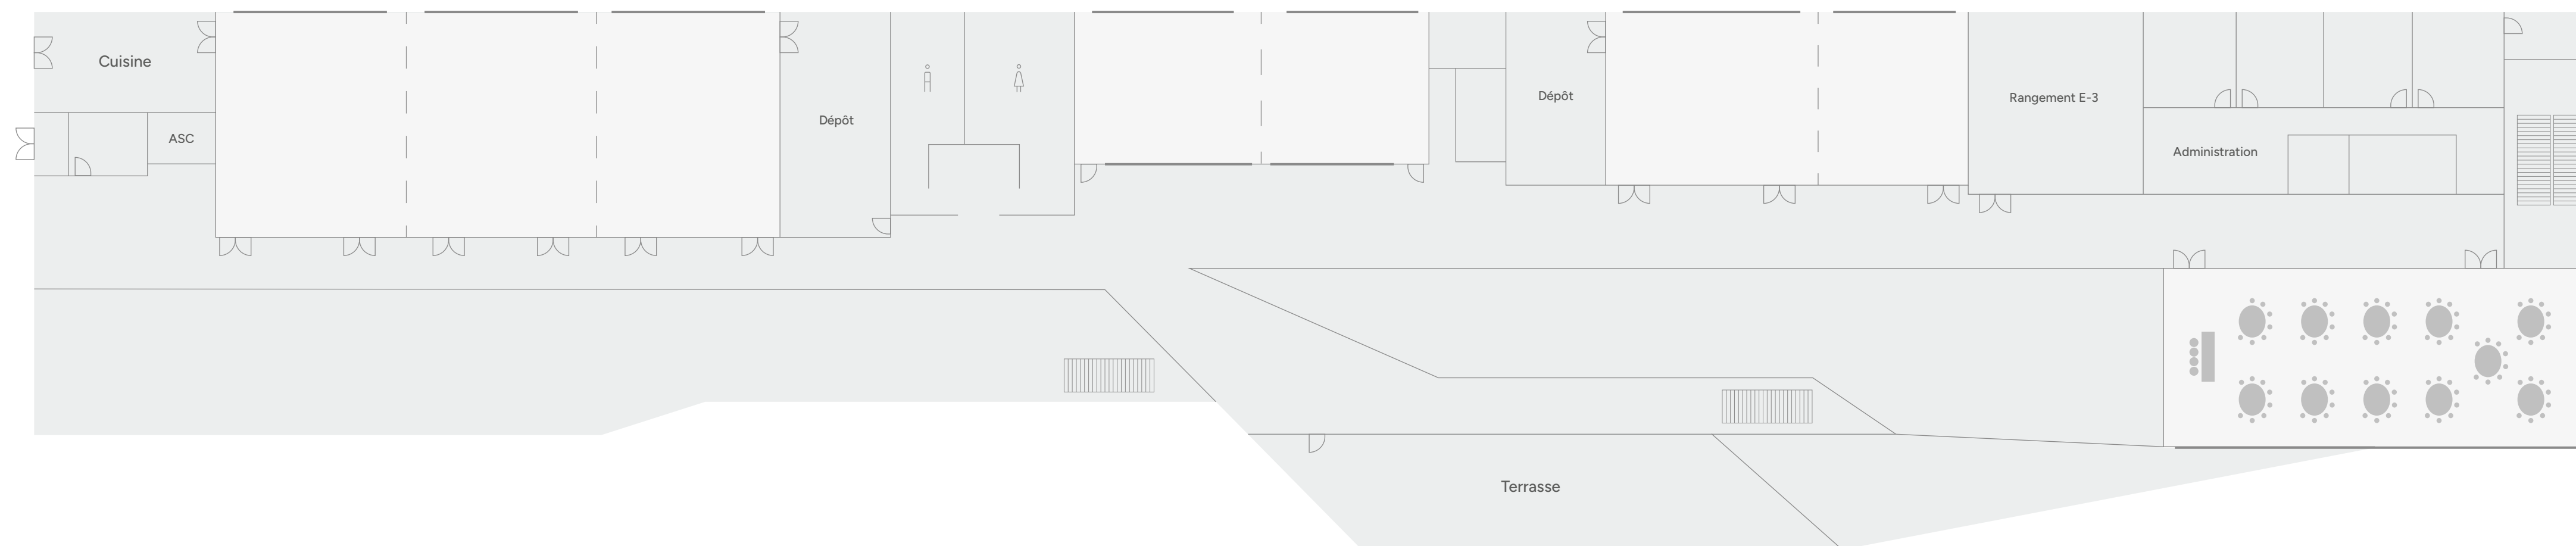

Salle F Banquet

Superficie : 1520 pi²

Capacité : 105 pers.

Nombre de tables : 11

Escaliers

Rideau séparateur

Fenêtre

Chaque salle peut être modulée
et divisée en plusieurs espaces plus
petits en fonction de vos besoins.

Salle F Demi-lune

Superficie : 1520 pi²

Capacité : 85 pers.

Nombre de tables : 11

Escaliers

Rideau séparateur

Fenêtre

Chaque salle peut être modulée
et divisée en plusieurs espaces plus
petits en fonction de vos besoins.

Salle F Théâtre

Superficie : 1520 pi²

Capacité : 180 pers.

Escaliers

Rideau séparateur

Fenêtre

Chaque salle peut être modulée
et divisée en plusieurs espaces plus
petits en fonction de vos besoins.

Salle F Carré

Superficie : 1520 pi²

Capacité : 60 pers.

Escaliers

Rideau séparateur

Fenêtre

Chaque salle peut être modulée
et divisée en plusieurs espaces plus
petits en fonction de vos besoins.

Salle F École

Superficie : 1520 pi²