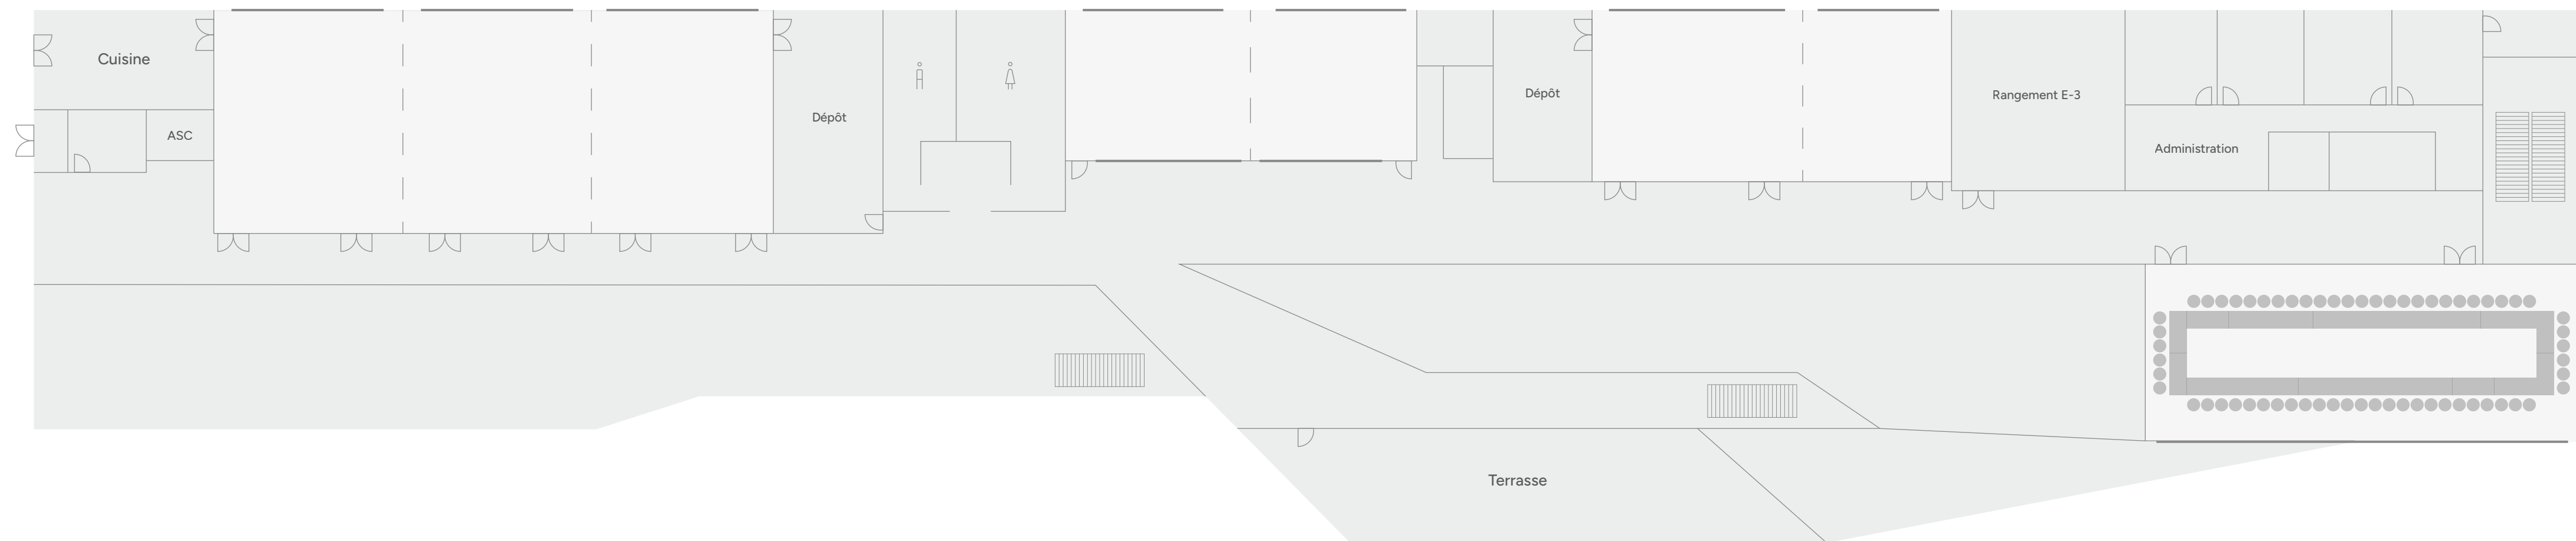

Salle F Demi-lune

Superficie : 1520 pi²

Capacité : 85 pers.

Nombre de tables : 11

Escaliers

Rideau séparateur

Fenêtre

Chaque salle peut être modulée
et divisée en plusieurs espaces plus
petits en fonction de vos besoins.

Salle F Théâtre

Superficie : 1520 pi²

Capacité : 180 pers.

Escaliers

Rideau séparateur

Fenêtre

Chaque salle peut être modulée
et divisée en plusieurs espaces plus
petits en fonction de vos besoins.

Salle F Carré

Superficie : 1520 pi²

Capacité : 60 pers.

Escaliers

Rideau séparateur

Fenêtre

Chaque salle peut être modulée
et divisée en plusieurs espaces plus
petits en fonction de vos besoins.

Salle F École

Superficie : 1520 pi²

Capacité : 90 pers.

Escaliers

Rideau séparateur

Fenêtre

Chaque salle peut être modulée
et divisée en plusieurs espaces plus
petits en fonction de vos besoins.

Rue Saint-Amant

Boulevard des Pins