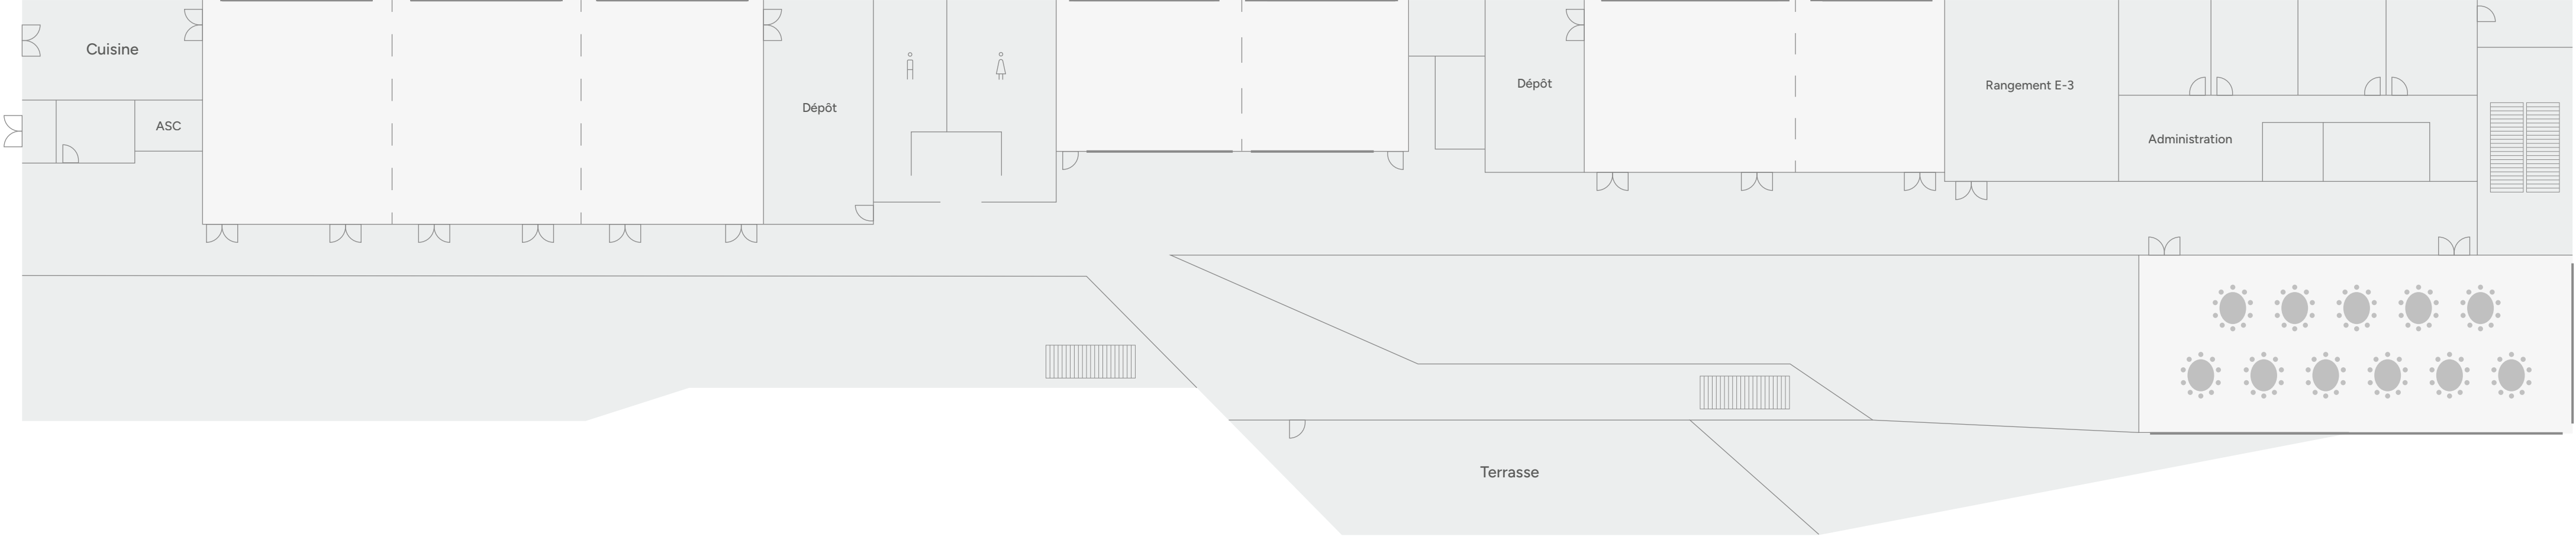

Salle F Banquet

Superficie : 1520 pi²

Capacité : 105 pers.

Nombre de tables : 11

Escaliers

Rideau séparateur

Fenêtre

Chaque salle peut être modulée
et divisée en plusieurs espaces plus
petits en fonction de vos besoins.

Salle F Demi-lune

Superficie : 1520 pi²

Capacité : 85 pers.

Nombre de tables : 11

Escaliers

Rideau séparateur

Fenêtre

Chaque salle peut être modulée
et divisée en plusieurs espaces plus
petits en fonction de vos besoins.

Salle F Théâtre

Superficie : 1520 pi²

Capacité : 180 pers.

Escaliers

Rideau séparateur

Fenêtre

Chaque salle peut être modulée
et divisée en plusieurs espaces plus
petits en fonction de vos besoins.

Salle F Carré

Superficie : 1520 pi²

Capacité : 60 pers.

Escaliers

Rideau séparateur

Fenêtre

Chaque salle peut être modulée
et divisée en plusieurs espaces plus
petits en fonction de vos besoins.

Salle F École

Superficie : 1520 pi²