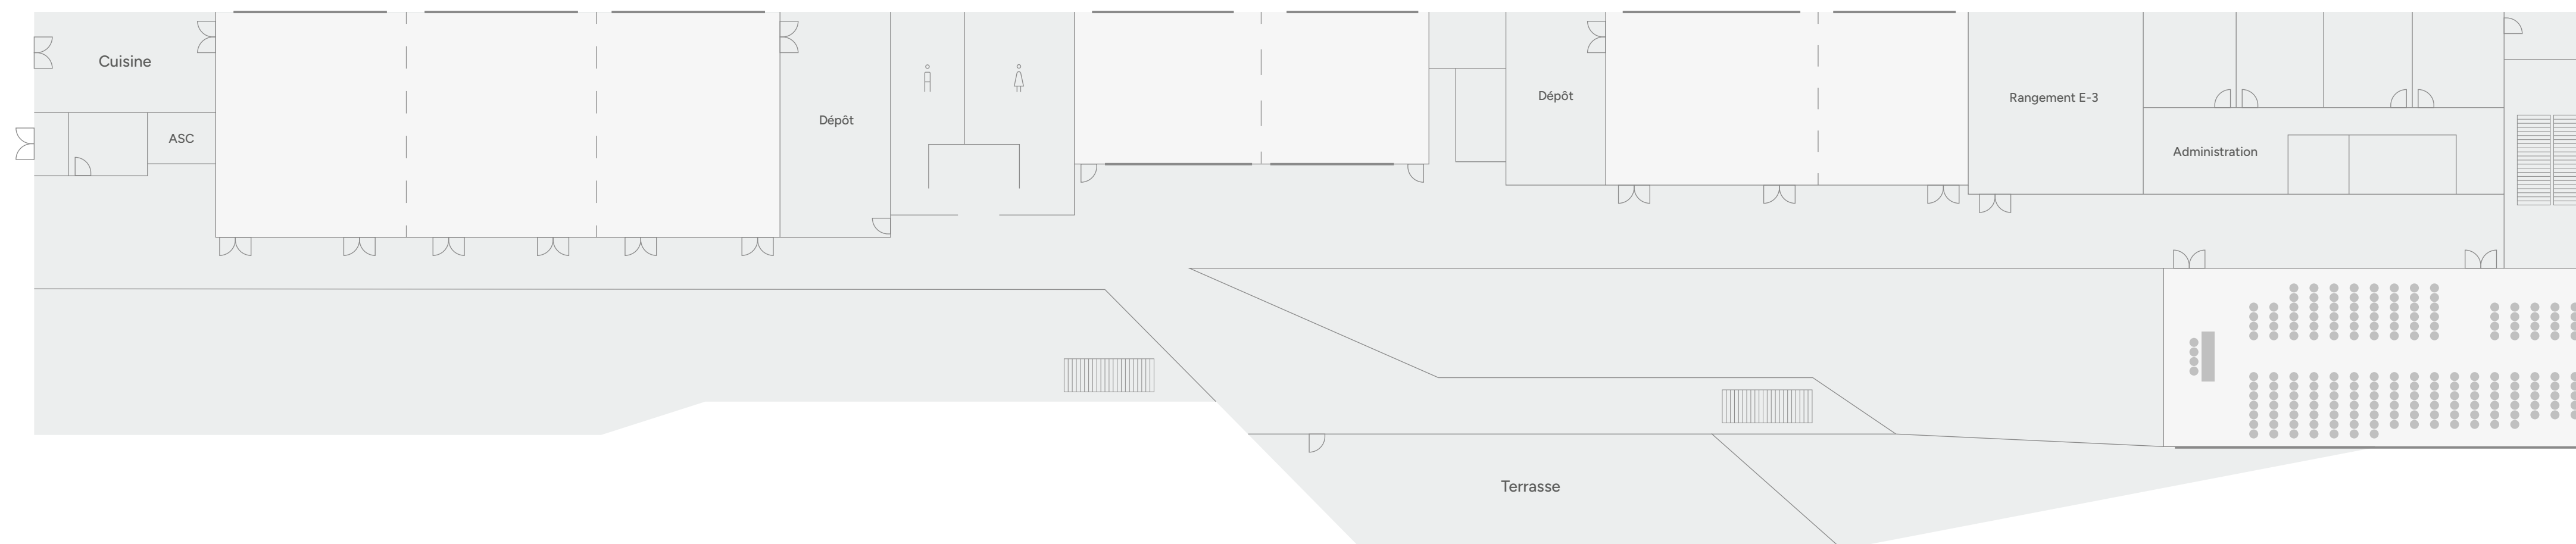

Salle F Banquet

Superficie : 1520 pi²

Capacité : 105 pers.

Nombre de tables : 11

Escaliers

Rideau séparateur

Fenêtre

Chaque salle peut être modulée
et divisée en plusieurs espaces plus
petits en fonction de vos besoins.

Salle F Demi-lune

Superficie : 1520 pi²

Capacité : 85 pers.

Nombre de tables : 11

Escaliers

Rideau séparateur

Fenêtre

Chaque salle peut être modulée
et divisée en plusieurs espaces plus
petits en fonction de vos besoins.

Salle F Théâtre

Superficie : 1520 pi²

Capacité : 180 pers.

Escaliers

Rideau séparateur

Fenêtre

Chaque salle peut être modulée
et divisée en plusieurs espaces plus
petits en fonction de vos besoins.

Salle F Carré

Superficie : 1520 pi²

Capacité : 60 pers.

Escaliers

Rideau séparateur

Fenêtre

Chaque salle peut être modulée
et divisée en plusieurs espaces plus
petits en fonction de vos besoins.

Salle F École

Superficie : 1520 pi²