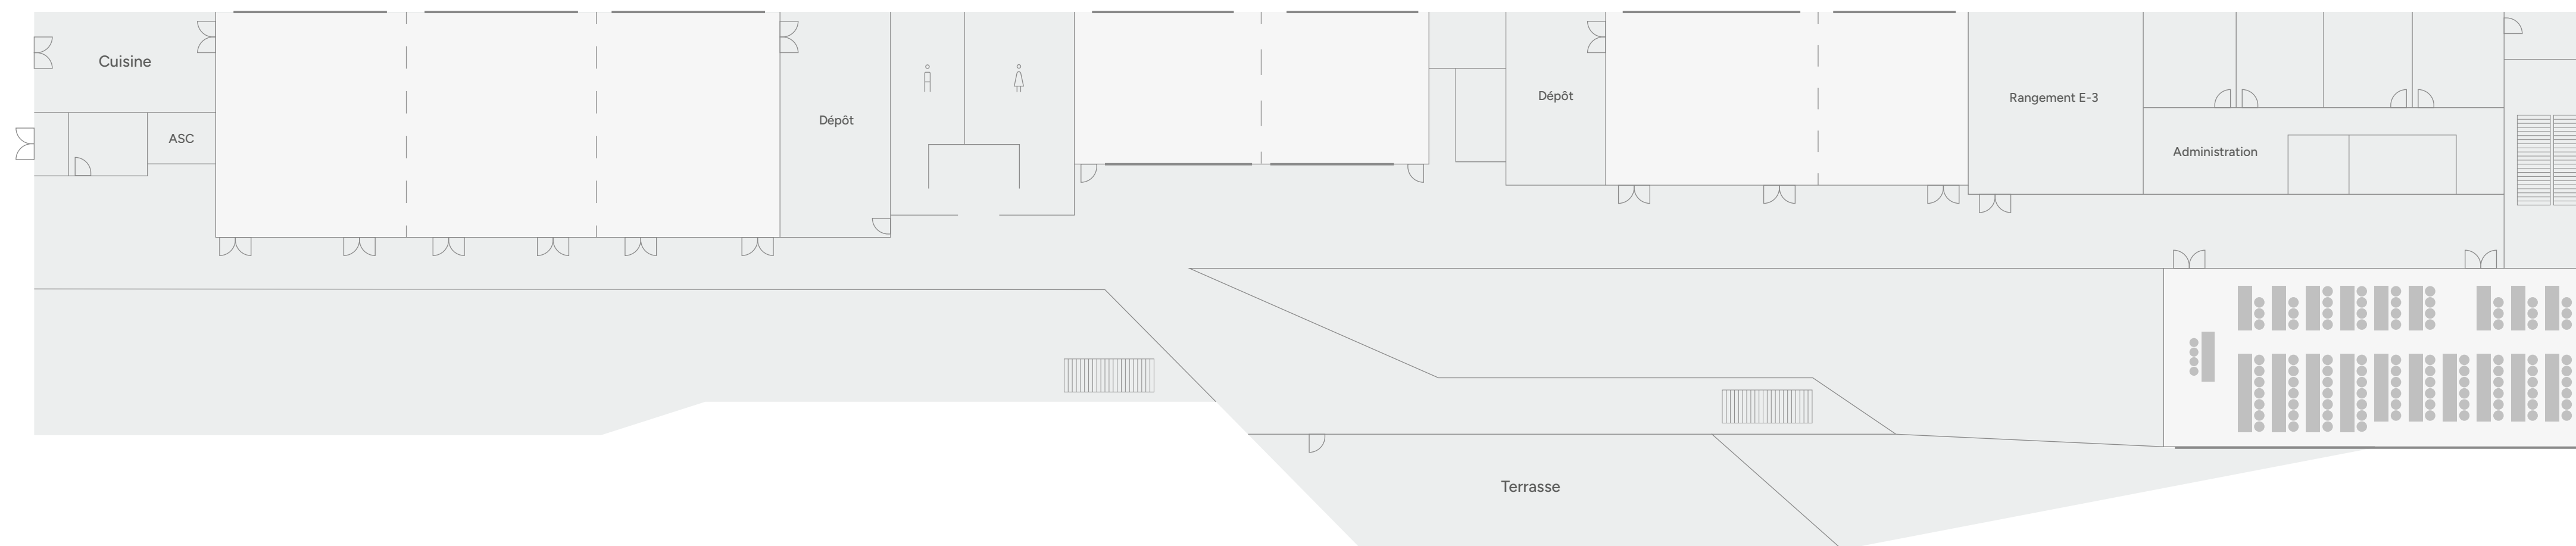

Salle F Banquet

Superficie : 1520 pi²

Capacité : 105 pers.

Nombre de tables : 11

Escaliers

Rideau séparateur

Fenêtre

Chaque salle peut être modulée
et divisée en plusieurs espaces plus
petits en fonction de vos besoins.

Salle F Demi-lune

Superficie : 1520 pi²

Capacité : 85 pers.

Nombre de tables : 11

Escaliers

Rideau séparateur

Fenêtre

Chaque salle peut être modulée
et divisée en plusieurs espaces plus
petits en fonction de vos besoins.

Salle F Théâtre

Superficie : 1520 pi²

Capacité : 180 pers.

Escaliers

Rideau séparateur

Fenêtre

Chaque salle peut être modulée
et divisée en plusieurs espaces plus
petits en fonction de vos besoins.

Salle F Carré

Capacité : 90 pers.

Escaliers

Rideau séparateur

Fenêtre

Chaque salle peut être modulée
et divisée en plusieurs espaces plus
petits en fonction de vos besoins.

Rue Saint-Amant

Boulevard des Pins