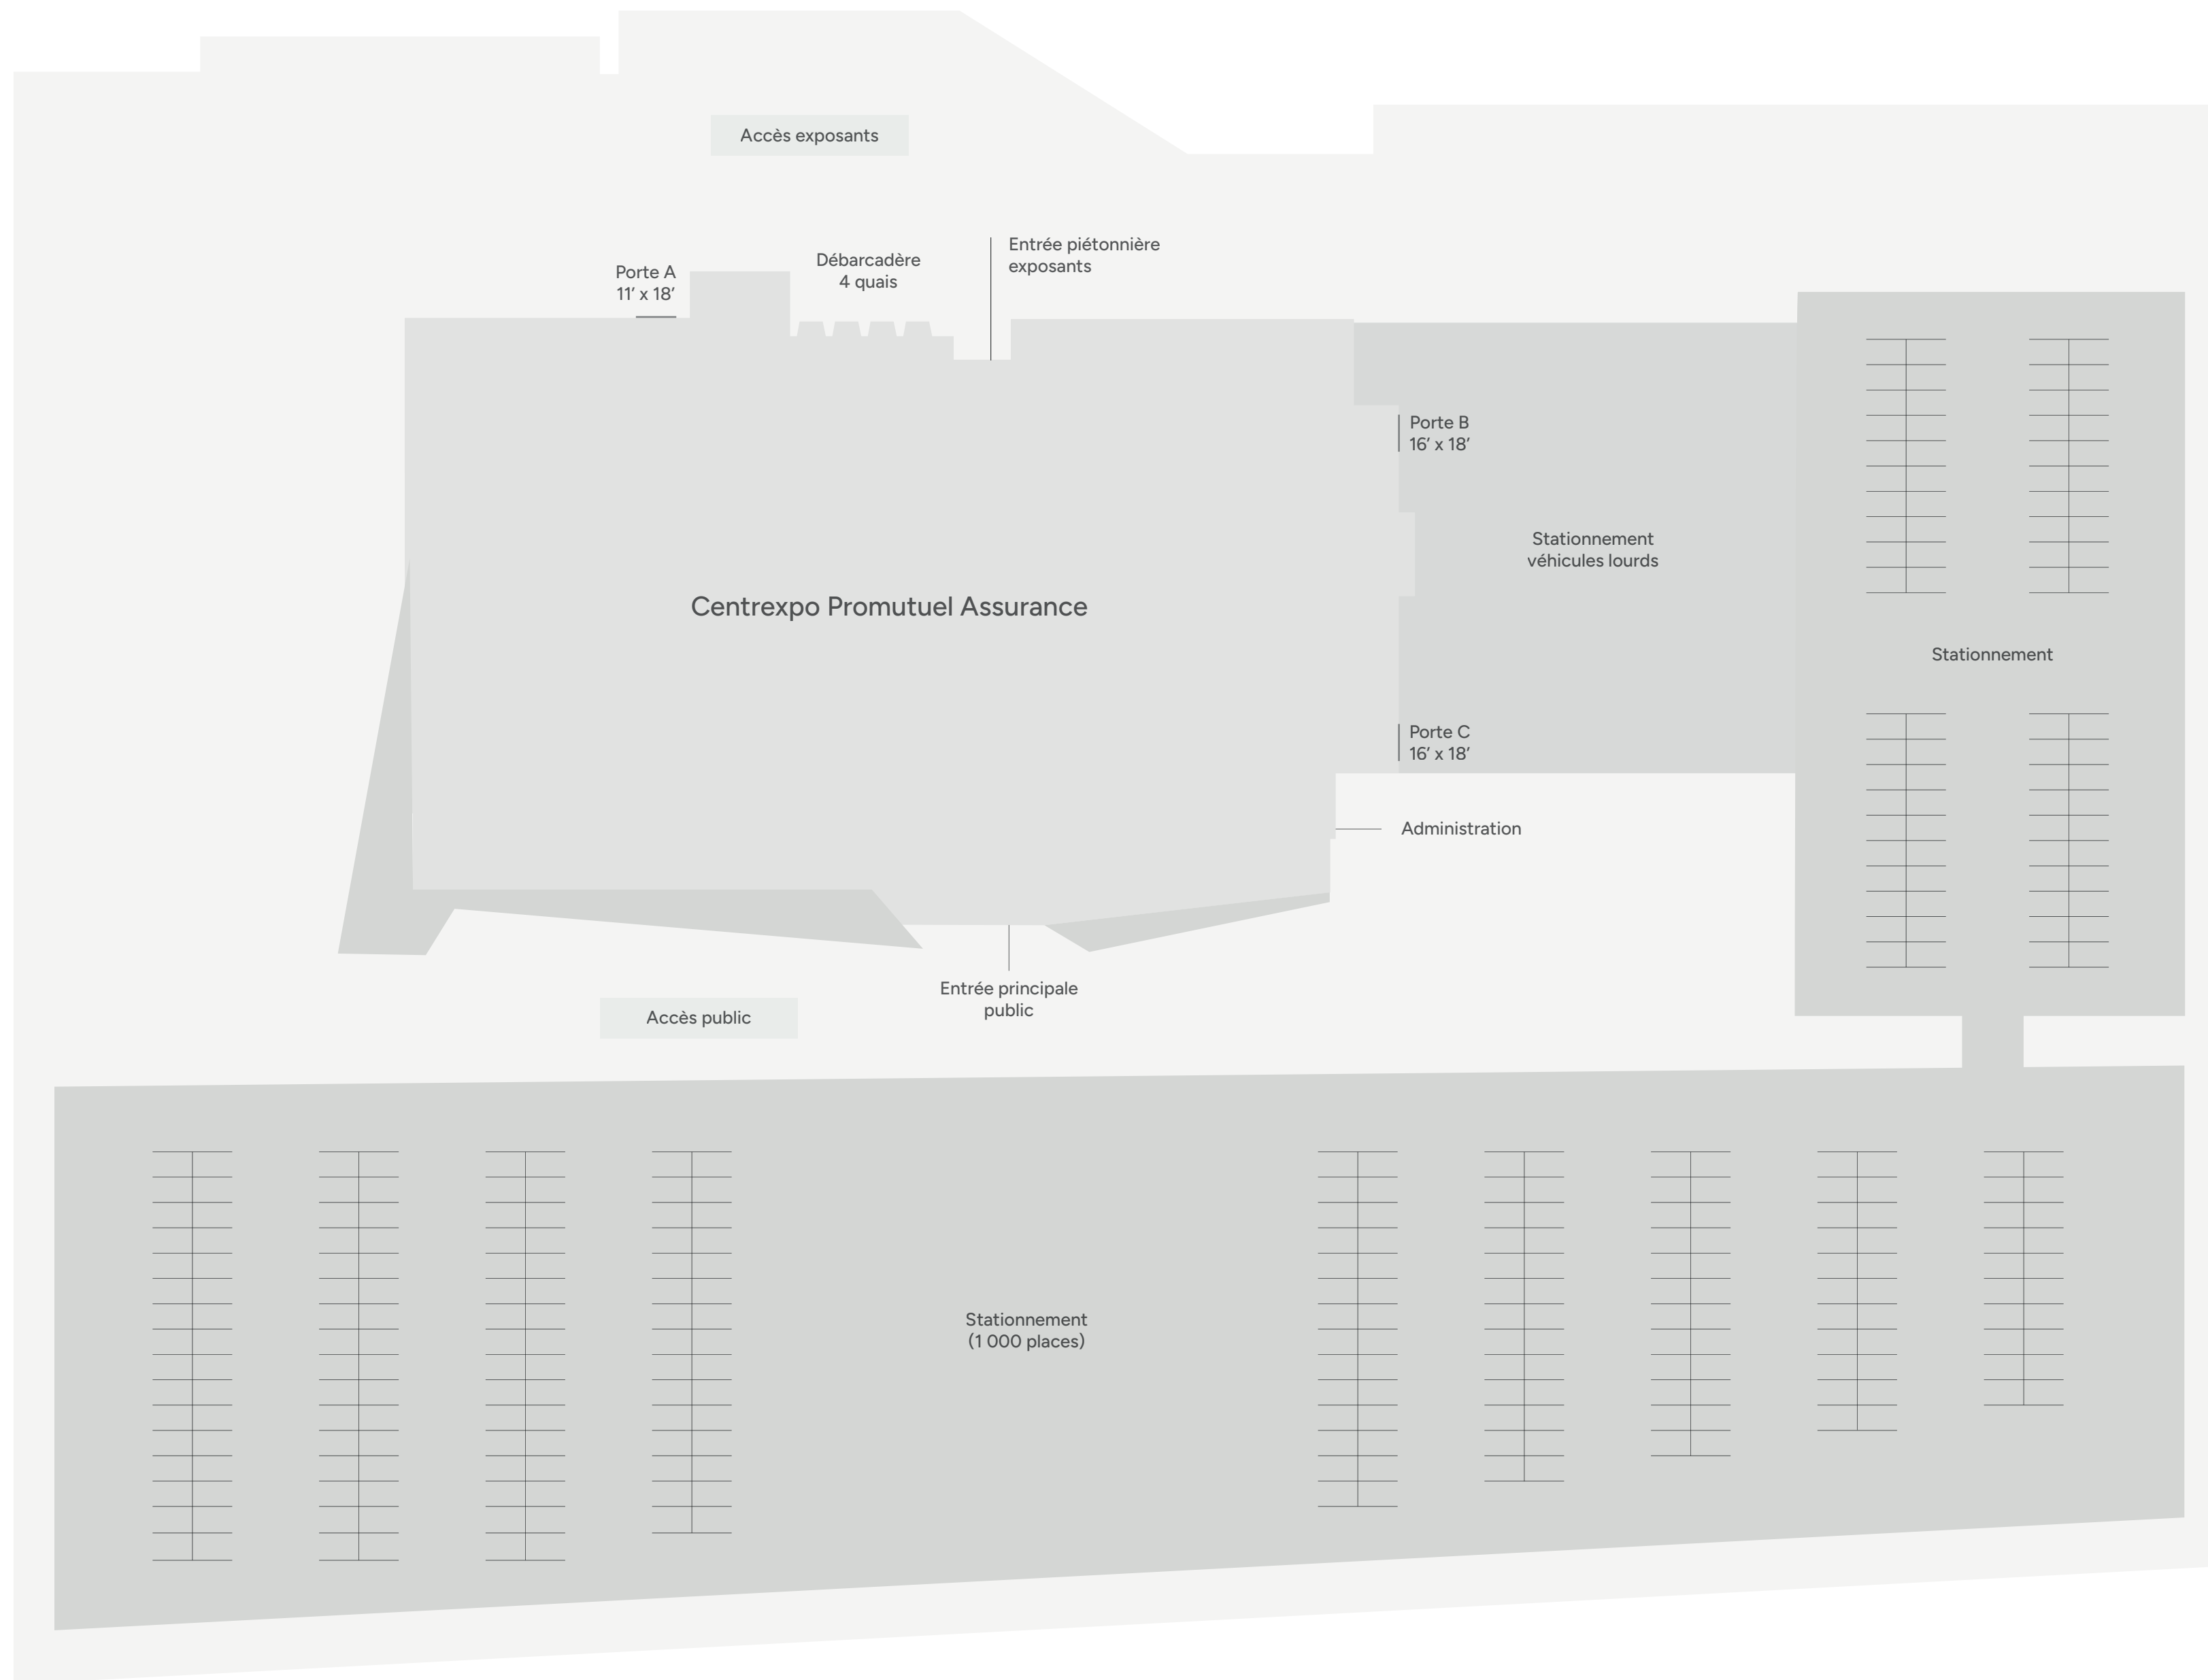

Salle F Banquet

Superficie : 1520 pi²

Capacité : 105 pers.

Nombre de tables : 11

Escaliers

Rideau séparateur

Fenêtre

Chaque salle peut être modulée
et divisée en plusieurs espaces plus
petits en fonction de vos besoins.

Salle F Demi-lune

Superficie : 1520 pi²

Capacité : 85 pers.

Nombre de tables : 11

Escaliers

Rideau séparateur

Fenêtre

Chaque salle peut être modulée
et divisée en plusieurs espaces plus
petits en fonction de vos besoins.

Salle F Théâtre

Superficie : 1520 pi²

Capacité : 180 pers.

Escaliers

Rideau séparateur

Fenêtre

Chaque salle peut être modulée
et divisée en plusieurs espaces plus
petits en fonction de vos besoins.

Salle F Carré

Capacité : 90 pers.

Escaliers

Rideau séparateur

Fenêtre

Chaque salle peut être modulée
et divisée en plusieurs espaces plus
petits en fonction de vos besoins.

Rue Saint-Amant

Boulevard des Pins