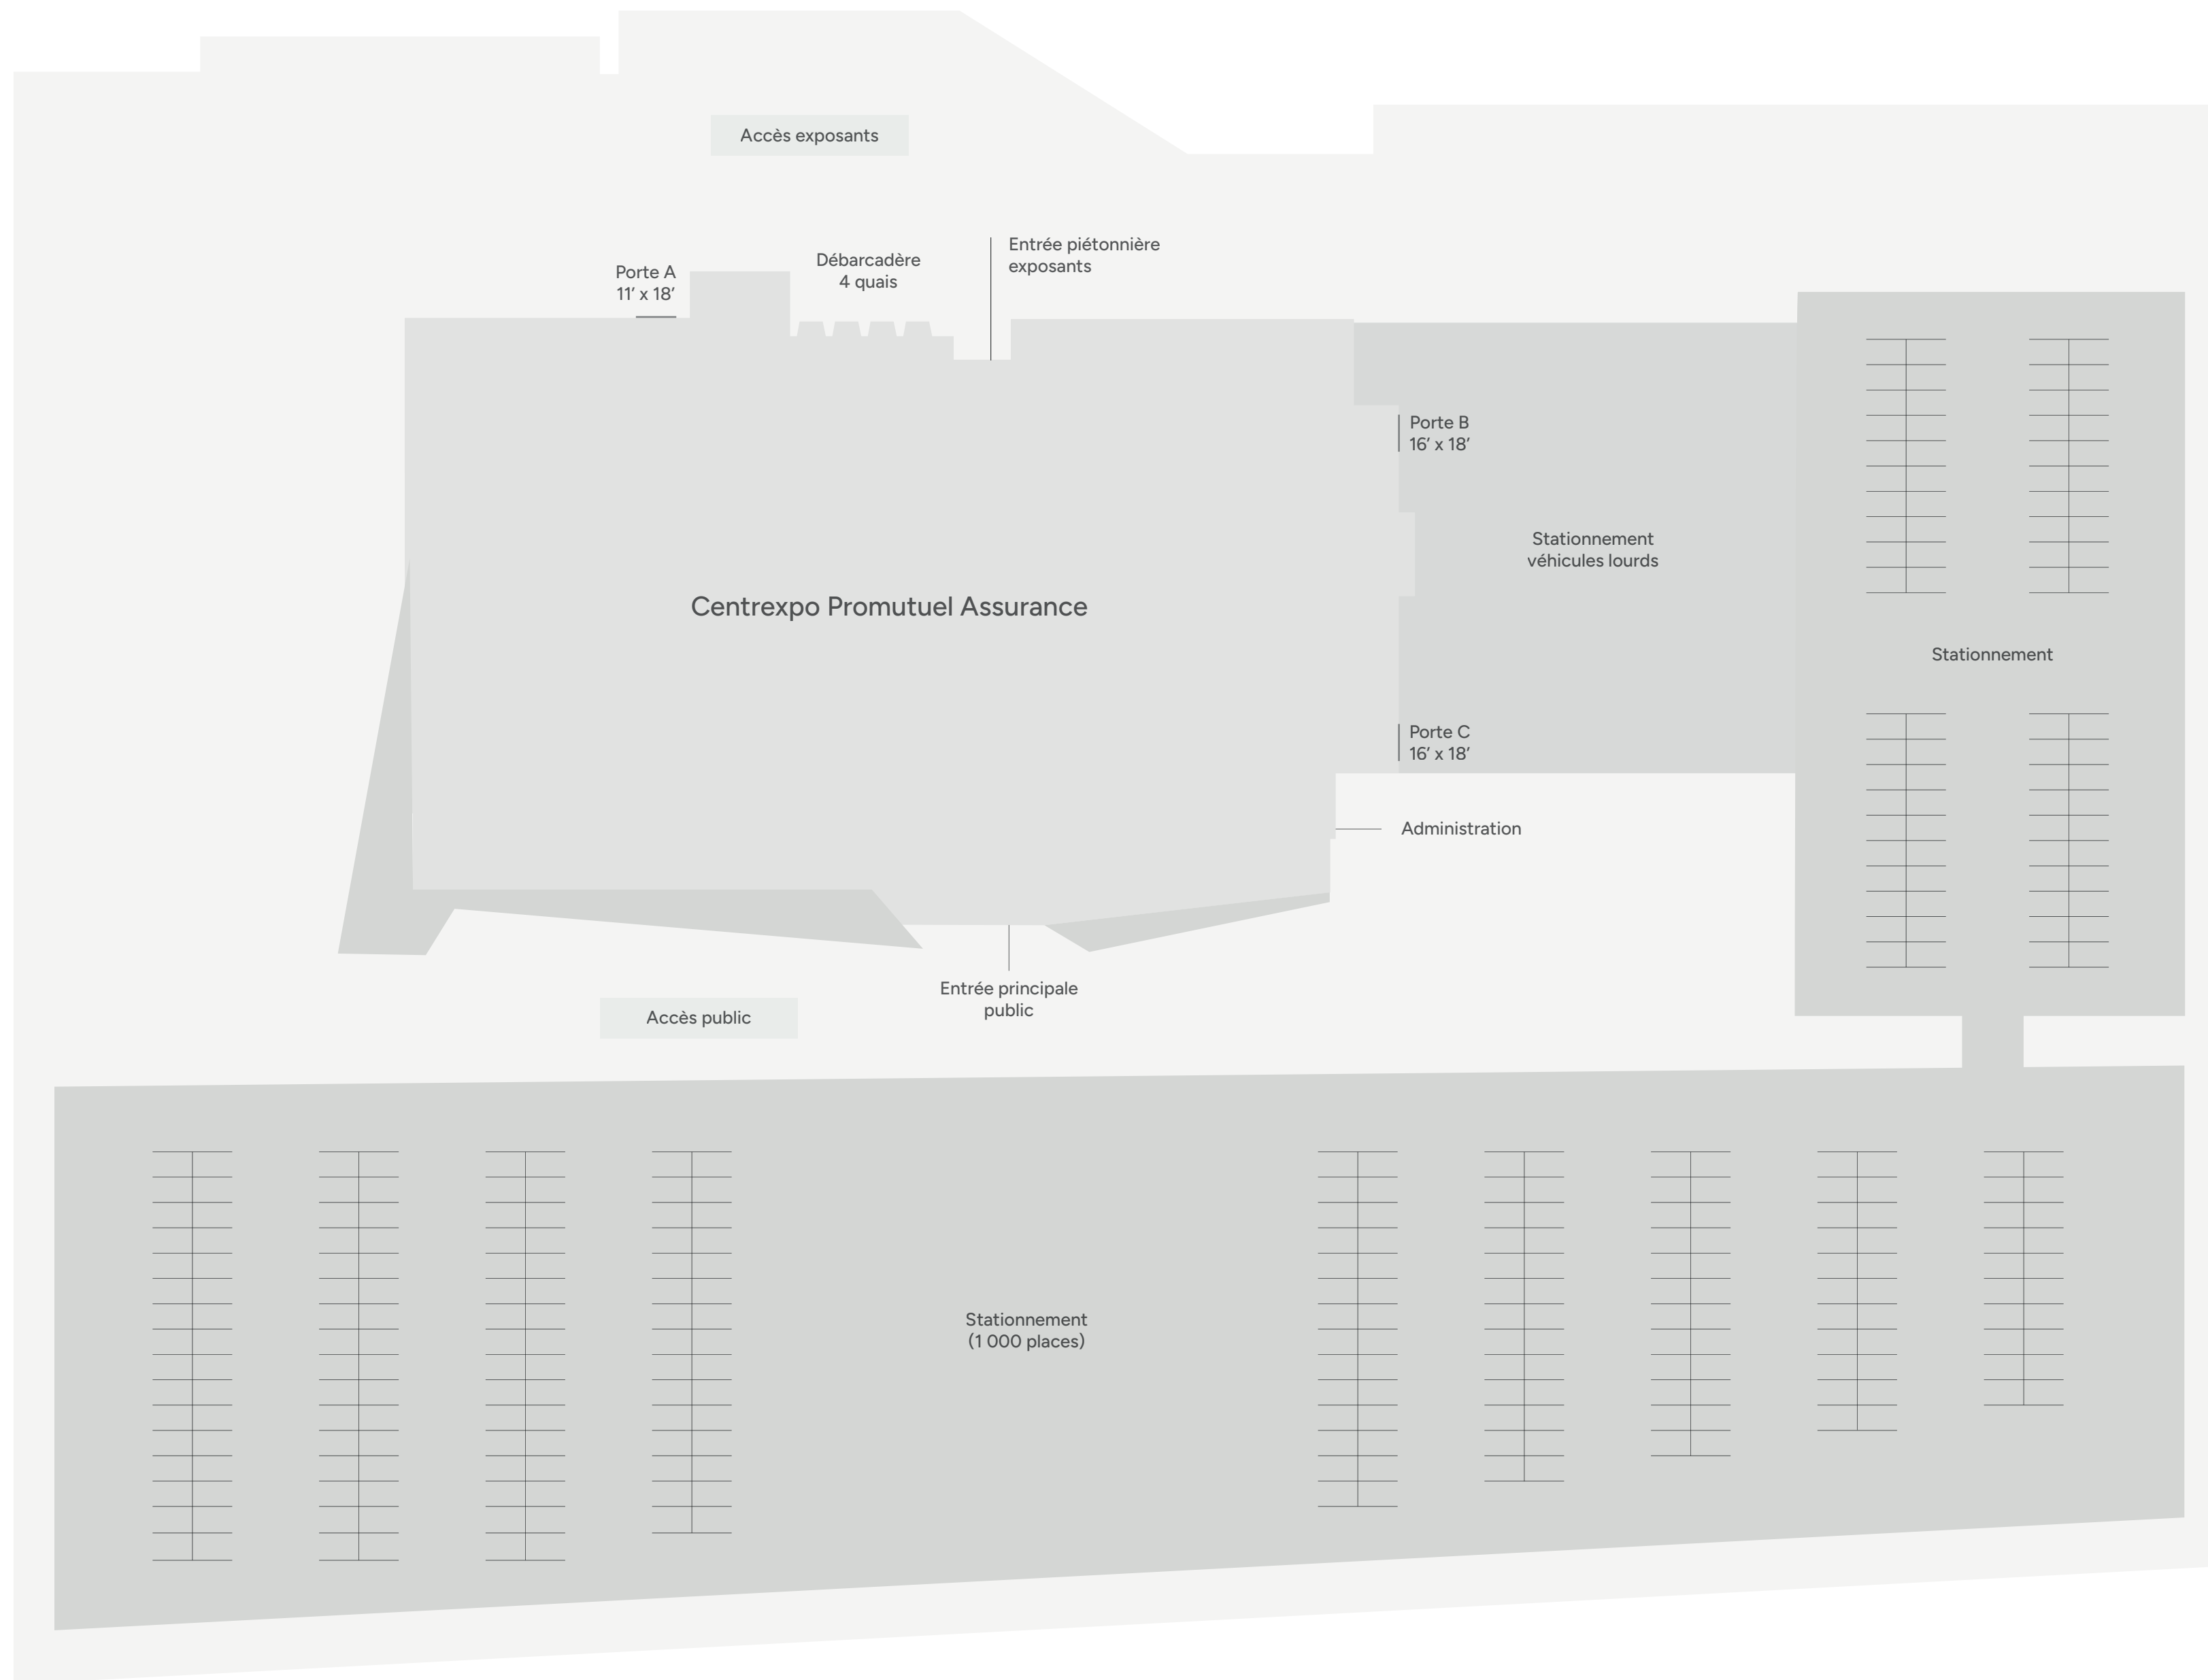

Salle E Banquet

Superficie : 1085 pi²
Capacité : 100 pers.
Nombre de tables : 10

-  Escaliers
-  Rideau séparateur
-  Fenêtre

Chaque salle peut être modulée
et divisée en plusieurs espaces plus
petits en fonction de vos besoins.

Salle E Demi-lune

Superficie : 1085 pi²

Capacité : 70 pers.

Nombre de tables : 8 (8 pers.)
1 (6 pers.)

Escaliers

Rideau séparateur

Fenêtre

Chaque salle peut être modulée
et divisée en plusieurs espaces plus
petits en fonction de vos besoins.

Salle E Théâtre

Superficie : 1085 pi²
Capacité : 140 pers.

-  Escaliers
-  Rideau séparateur
-  Fenêtre

Chaque salle peut être modulée
et divisée en plusieurs espaces plus
petits en fonction de vos besoins.

Superficie : 1085 pi²

Capacité : 60 pers.

- Escaliers
- Rideau séparateur
- Fenêtre

Chaque salle peut être modulée et divisée en plusieurs espaces plus petits en fonction de vos besoins.

Rue Saint-Amant

Boulevard des Pins