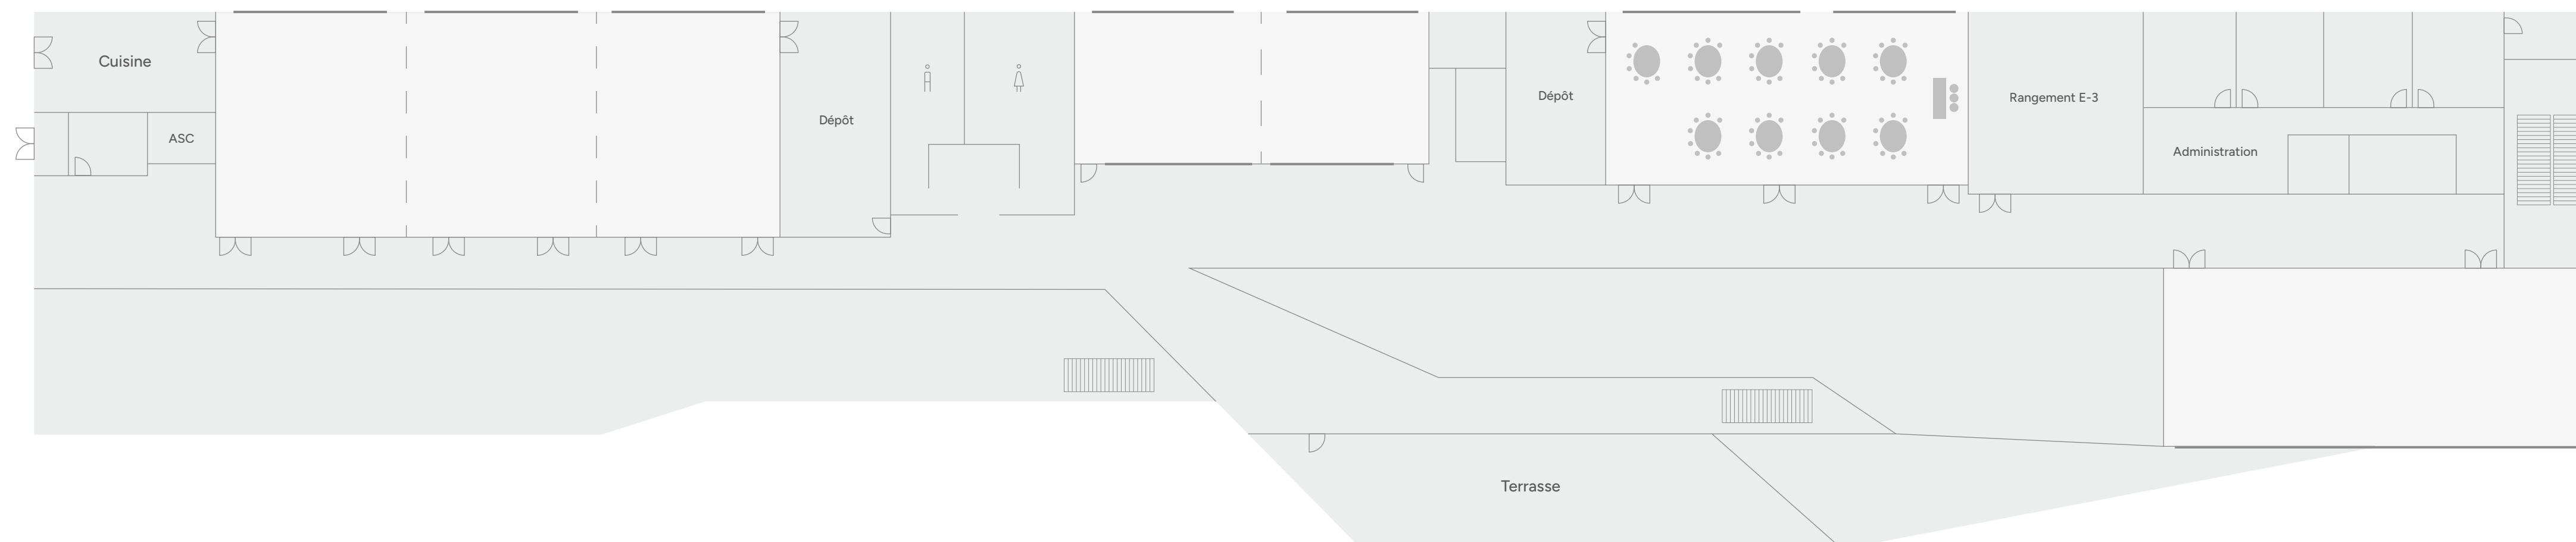

Salle E Banquet

Superficie : 1085 pi²
Capacité : 100 pers.
Nombre de tables : 10

-  Escaliers
-  Rideau séparateur
-  Fenêtre

Chaque salle peut être modulée
et divisée en plusieurs espaces plus
petits en fonction de vos besoins.

Salle E Demi-lune

Superficie : 1085 pi²

Capacité : 70 pers.

Nombre de tables : 8 (8 pers.)
1 (6 pers.)

Escaliers

Rideau séparateur

Fenêtre

Chaque salle peut être modulée
et divisée en plusieurs espaces plus
petits en fonction de vos besoins.

Salle E Théâtre

Superficie : 1085 pi²
Capacité : 140 pers.

-  Escaliers
-  Rideau séparateur
-  Fenêtre

Chaque salle peut être modulée
et divisée en plusieurs espaces plus
petits en fonction de vos besoins.

Salle E Carré

Superficie : 1085 pi²

Capacité : 50 pers.

Escaliers

Rideau séparateur

Fenêtre

Chaque salle peut être modulée
et divisée en plusieurs espaces plus
petits en fonction de vos besoins.

Salle E École