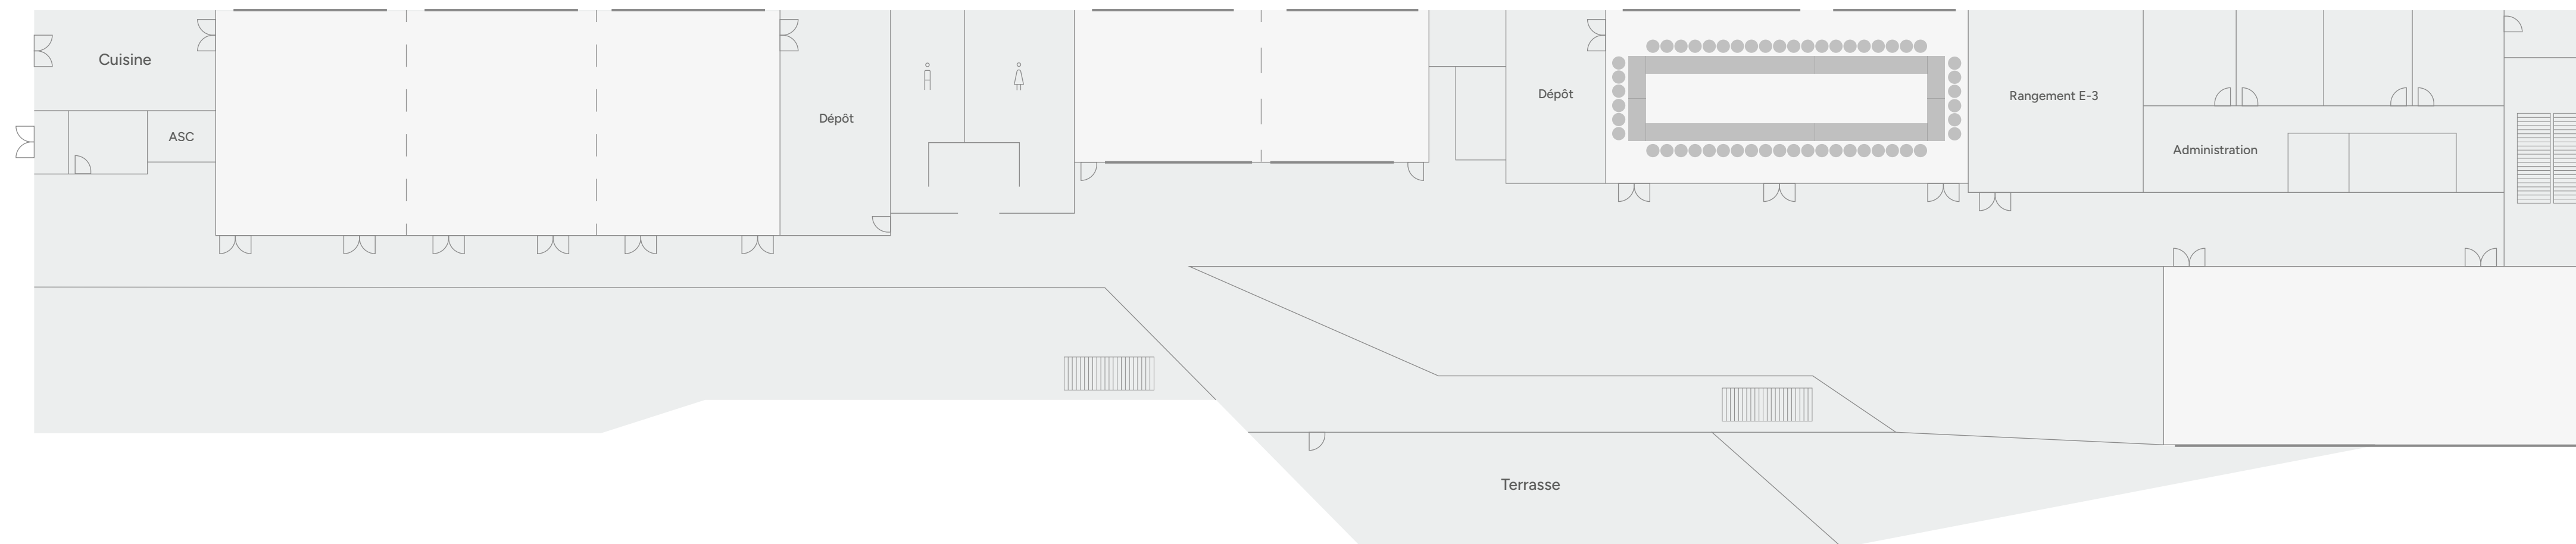

Salle E Demi-lune

Superficie : 1085 pi²

Capacité : 70 pers.

Nombre de tables : 8 (8 pers.)
1 (6 pers.)

Escaliers

Rideau séparateur

Fenêtre

Chaque salle peut être modulée
et divisée en plusieurs espaces plus
petits en fonction de vos besoins.

Salle E Théâtre

Superficie : 1085 pi²
Capacité : 140 pers.

-  Escaliers
-  Rideau séparateur
-  Fenêtre

Chaque salle peut être modulée
et divisée en plusieurs espaces plus
petits en fonction de vos besoins.

Salle E Carré

Superficie : 1085 pi²

Capacité : 50 pers.

Escaliers

Rideau séparateur

Fenêtre

Chaque salle peut être modulée
et divisée en plusieurs espaces plus
petits en fonction de vos besoins.

Salle E École

Superficie : 1085 pi²

Capacité : 60 pers.

- Escaliers
- Rideau séparateur
- Fenêtre

Chaque salle peut être modulée et divisée en plusieurs espaces plus petits en fonction de vos besoins.

Rue Saint-Amant

Boulevard des Pins