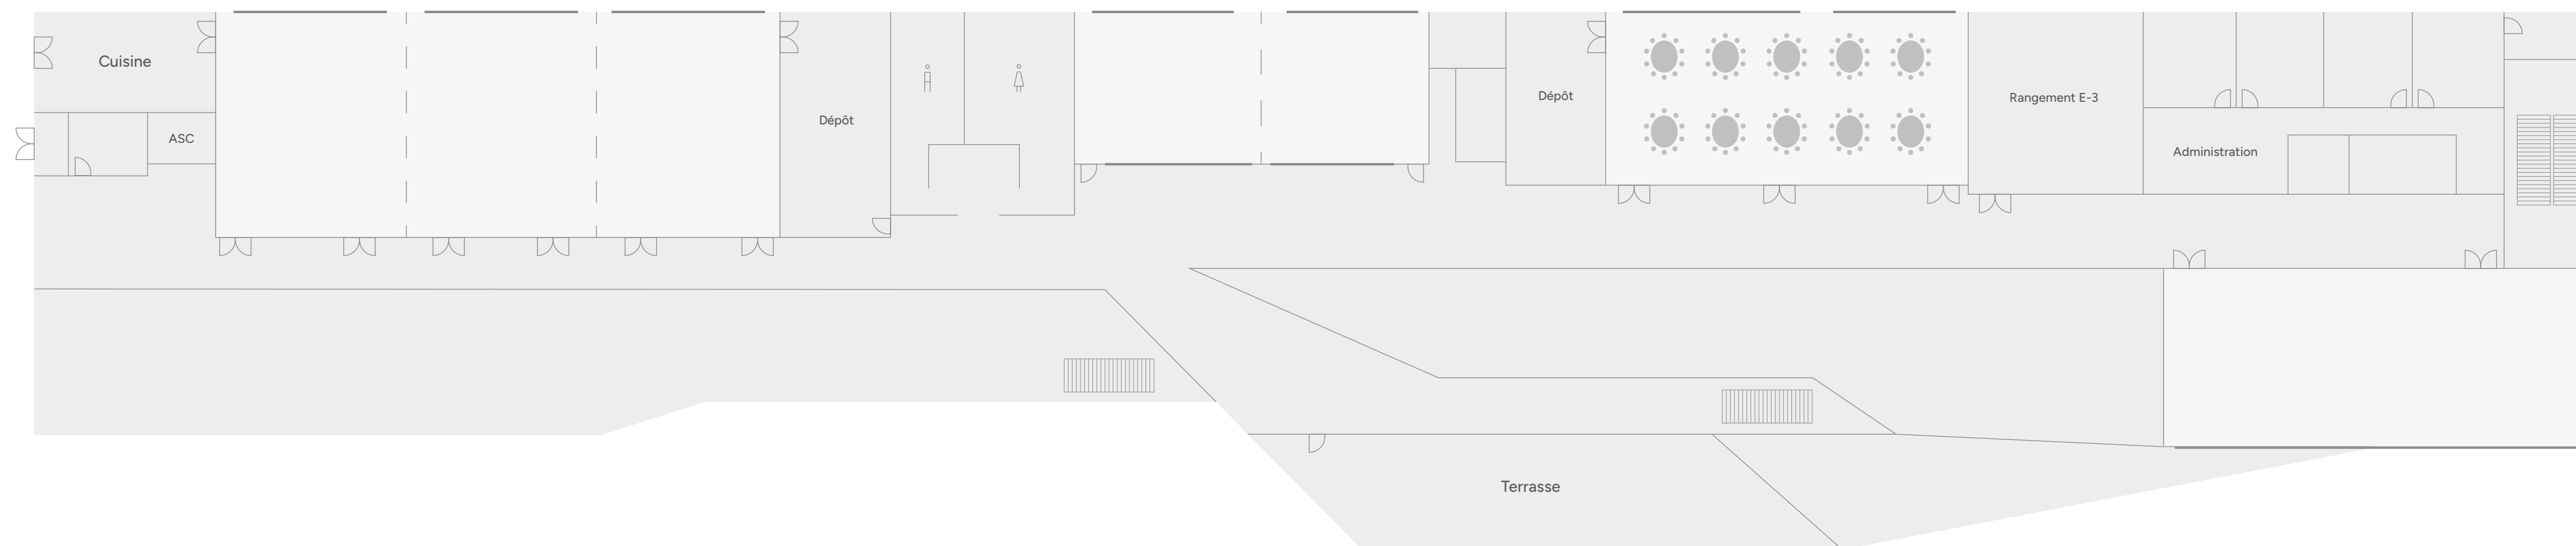

Salle E Banquet

Superficie : 1085 pi²
Capacité : 100 pers.
Nombre de tables : 10

-  Escaliers
-  Rideau séparateur
-  Fenêtre

Chaque salle peut être modulée
et divisée en plusieurs espaces plus
petits en fonction de vos besoins.

Salle E Demi-lune

Superficie : 1085 pi²

Capacité : 70 pers.

Nombre de tables : 8 (8 pers.)
1 (6 pers.)

Escaliers

Rideau séparateur

Fenêtre

Chaque salle peut être modulée
et divisée en plusieurs espaces plus
petits en fonction de vos besoins.

Salle E Théâtre

Superficie : 1085 pi²
Capacité : 140 pers.

-  Escaliers
-  Rideau séparateur
-  Fenêtre

Chaque salle peut être modulée
et divisée en plusieurs espaces plus
petits en fonction de vos besoins.

Salle E Carré

Superficie : 1085 pi²

Capacité : 50 pers.

Escaliers

Rideau séparateur

Fenêtre

Chaque salle peut être modulée
et divisée en plusieurs espaces plus
petits en fonction de vos besoins.

Salle E École