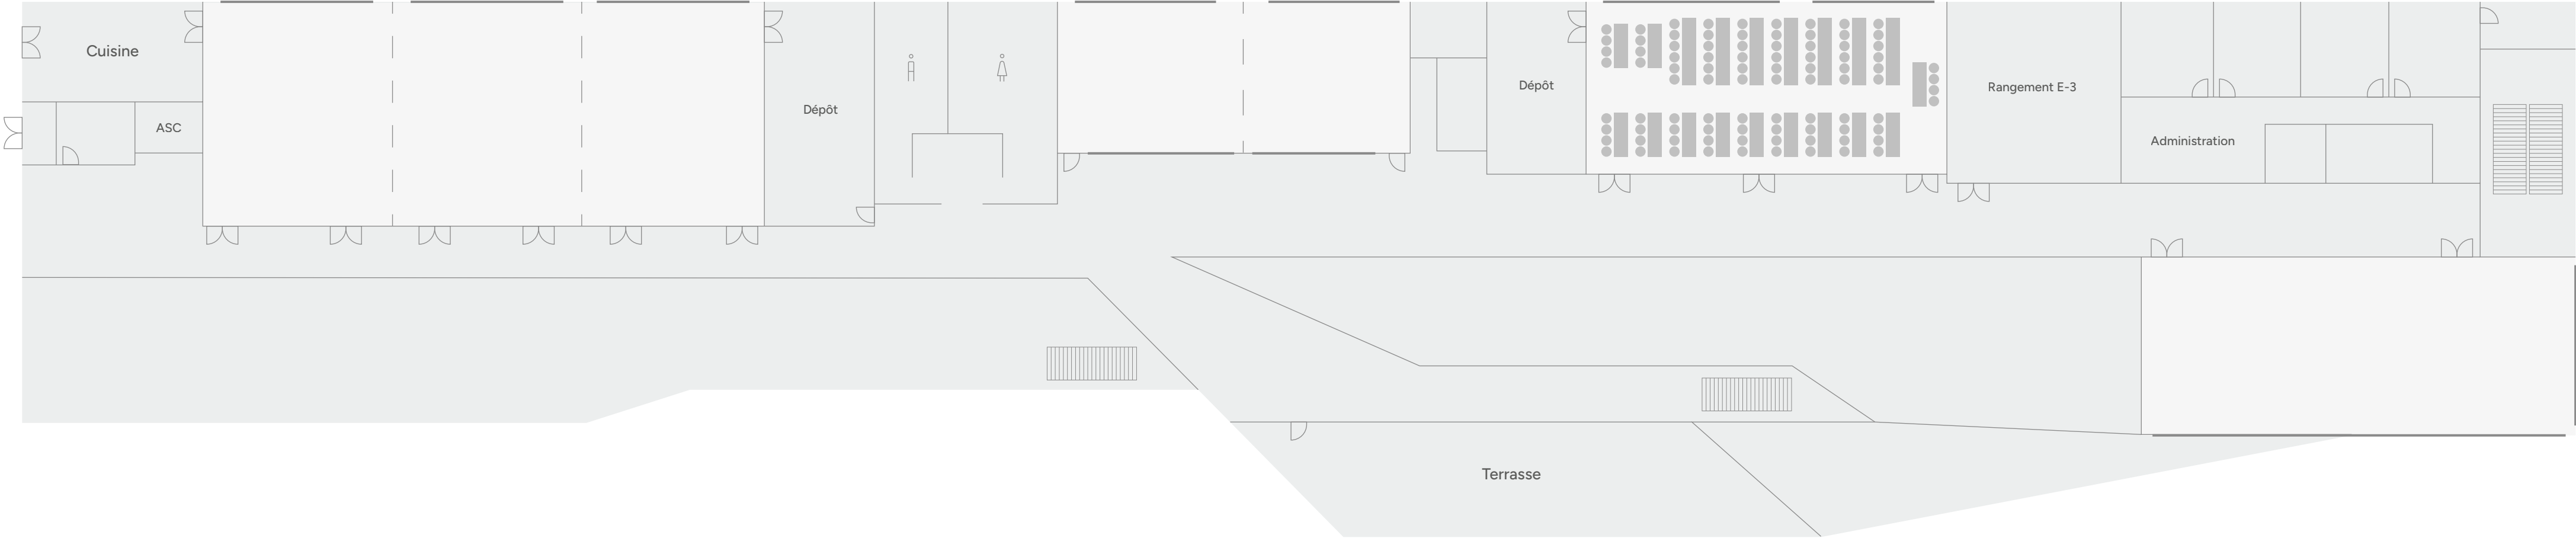

Salle E Demi-lune

Superficie : 1085 pi²

Capacité : 70 pers.

Nombre de tables : 8 (8 pers.)
1 (6 pers.)

Escaliers

Rideau séparateur

Fenêtre

Chaque salle peut être modulée
et divisée en plusieurs espaces plus
petits en fonction de vos besoins.

Salle E Théâtre

Superficie : 1085 pi²
Capacité : 140 pers.

-  Escaliers
-  Rideau séparateur
-  Fenêtre

Chaque salle peut être modulée
et divisée en plusieurs espaces plus
petits en fonction de vos besoins.

Salle E Carré

Superficie : 1085 pi²

Capacité : 50 pers.

Escaliers

Rideau séparateur

Fenêtre

Chaque salle peut être modulée
et divisée en plusieurs espaces plus
petits en fonction de vos besoins.

Salle E École

Superficie : 1085 pi²

Capacité : 60 pers.

- Escaliers
- Rideau séparateur
- Fenêtre

Chaque salle peut être modulée et divisée en plusieurs espaces plus petits en fonction de vos besoins.

Rue Saint-Amant

Boulevard des Pins