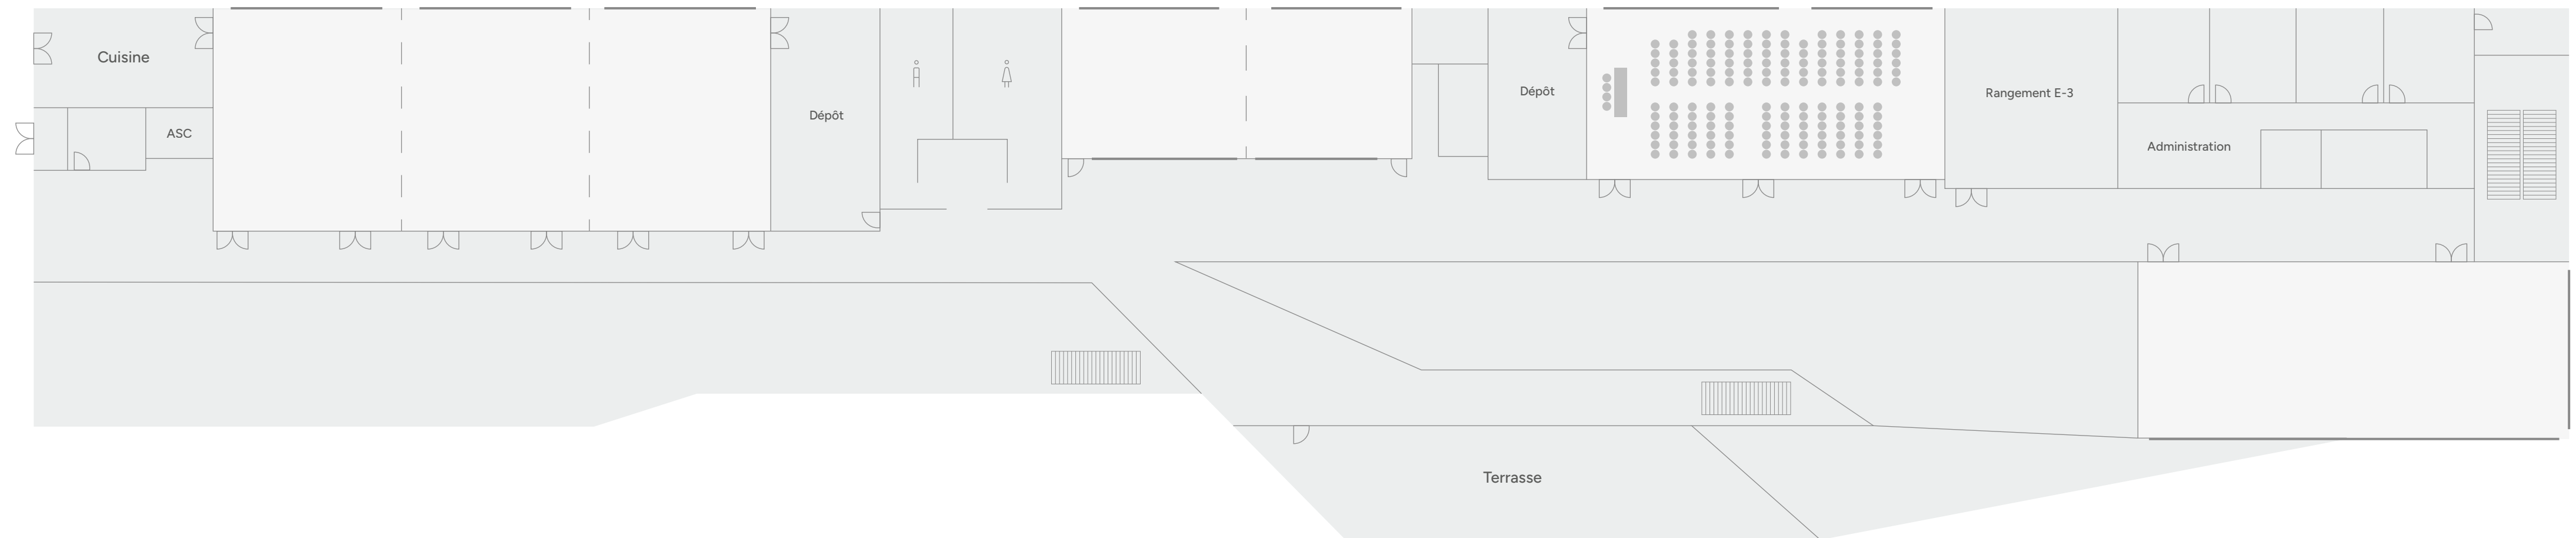

Salle E Banquet

Superficie : 1085 pi²
Capacité : 100 pers.
Nombre de tables : 10

-  Escaliers
-  Rideau séparateur
-  Fenêtre

Chaque salle peut être modulée
et divisée en plusieurs espaces plus
petits en fonction de vos besoins.

Salle E Demi-lune

Superficie : 1085 pi²

Capacité : 70 pers.

Nombre de tables : 8 (8 pers.)
1 (6 pers.)

Escaliers

Rideau séparateur

Fenêtre

Chaque salle peut être modulée
et divisée en plusieurs espaces plus
petits en fonction de vos besoins.

Salle E Théâtre

Superficie : 1085 pi²
Capacité : 140 pers.

-  Escaliers
-  Rideau séparateur
-  Fenêtre

Chaque salle peut être modulée
et divisée en plusieurs espaces plus
petits en fonction de vos besoins.

Salle E Carré

Superficie : 1085 pi²

Capacité : 50 pers.

Escaliers

Rideau séparateur

Fenêtre

Chaque salle peut être modulée
et divisée en plusieurs espaces plus
petits en fonction de vos besoins.

Salle E École