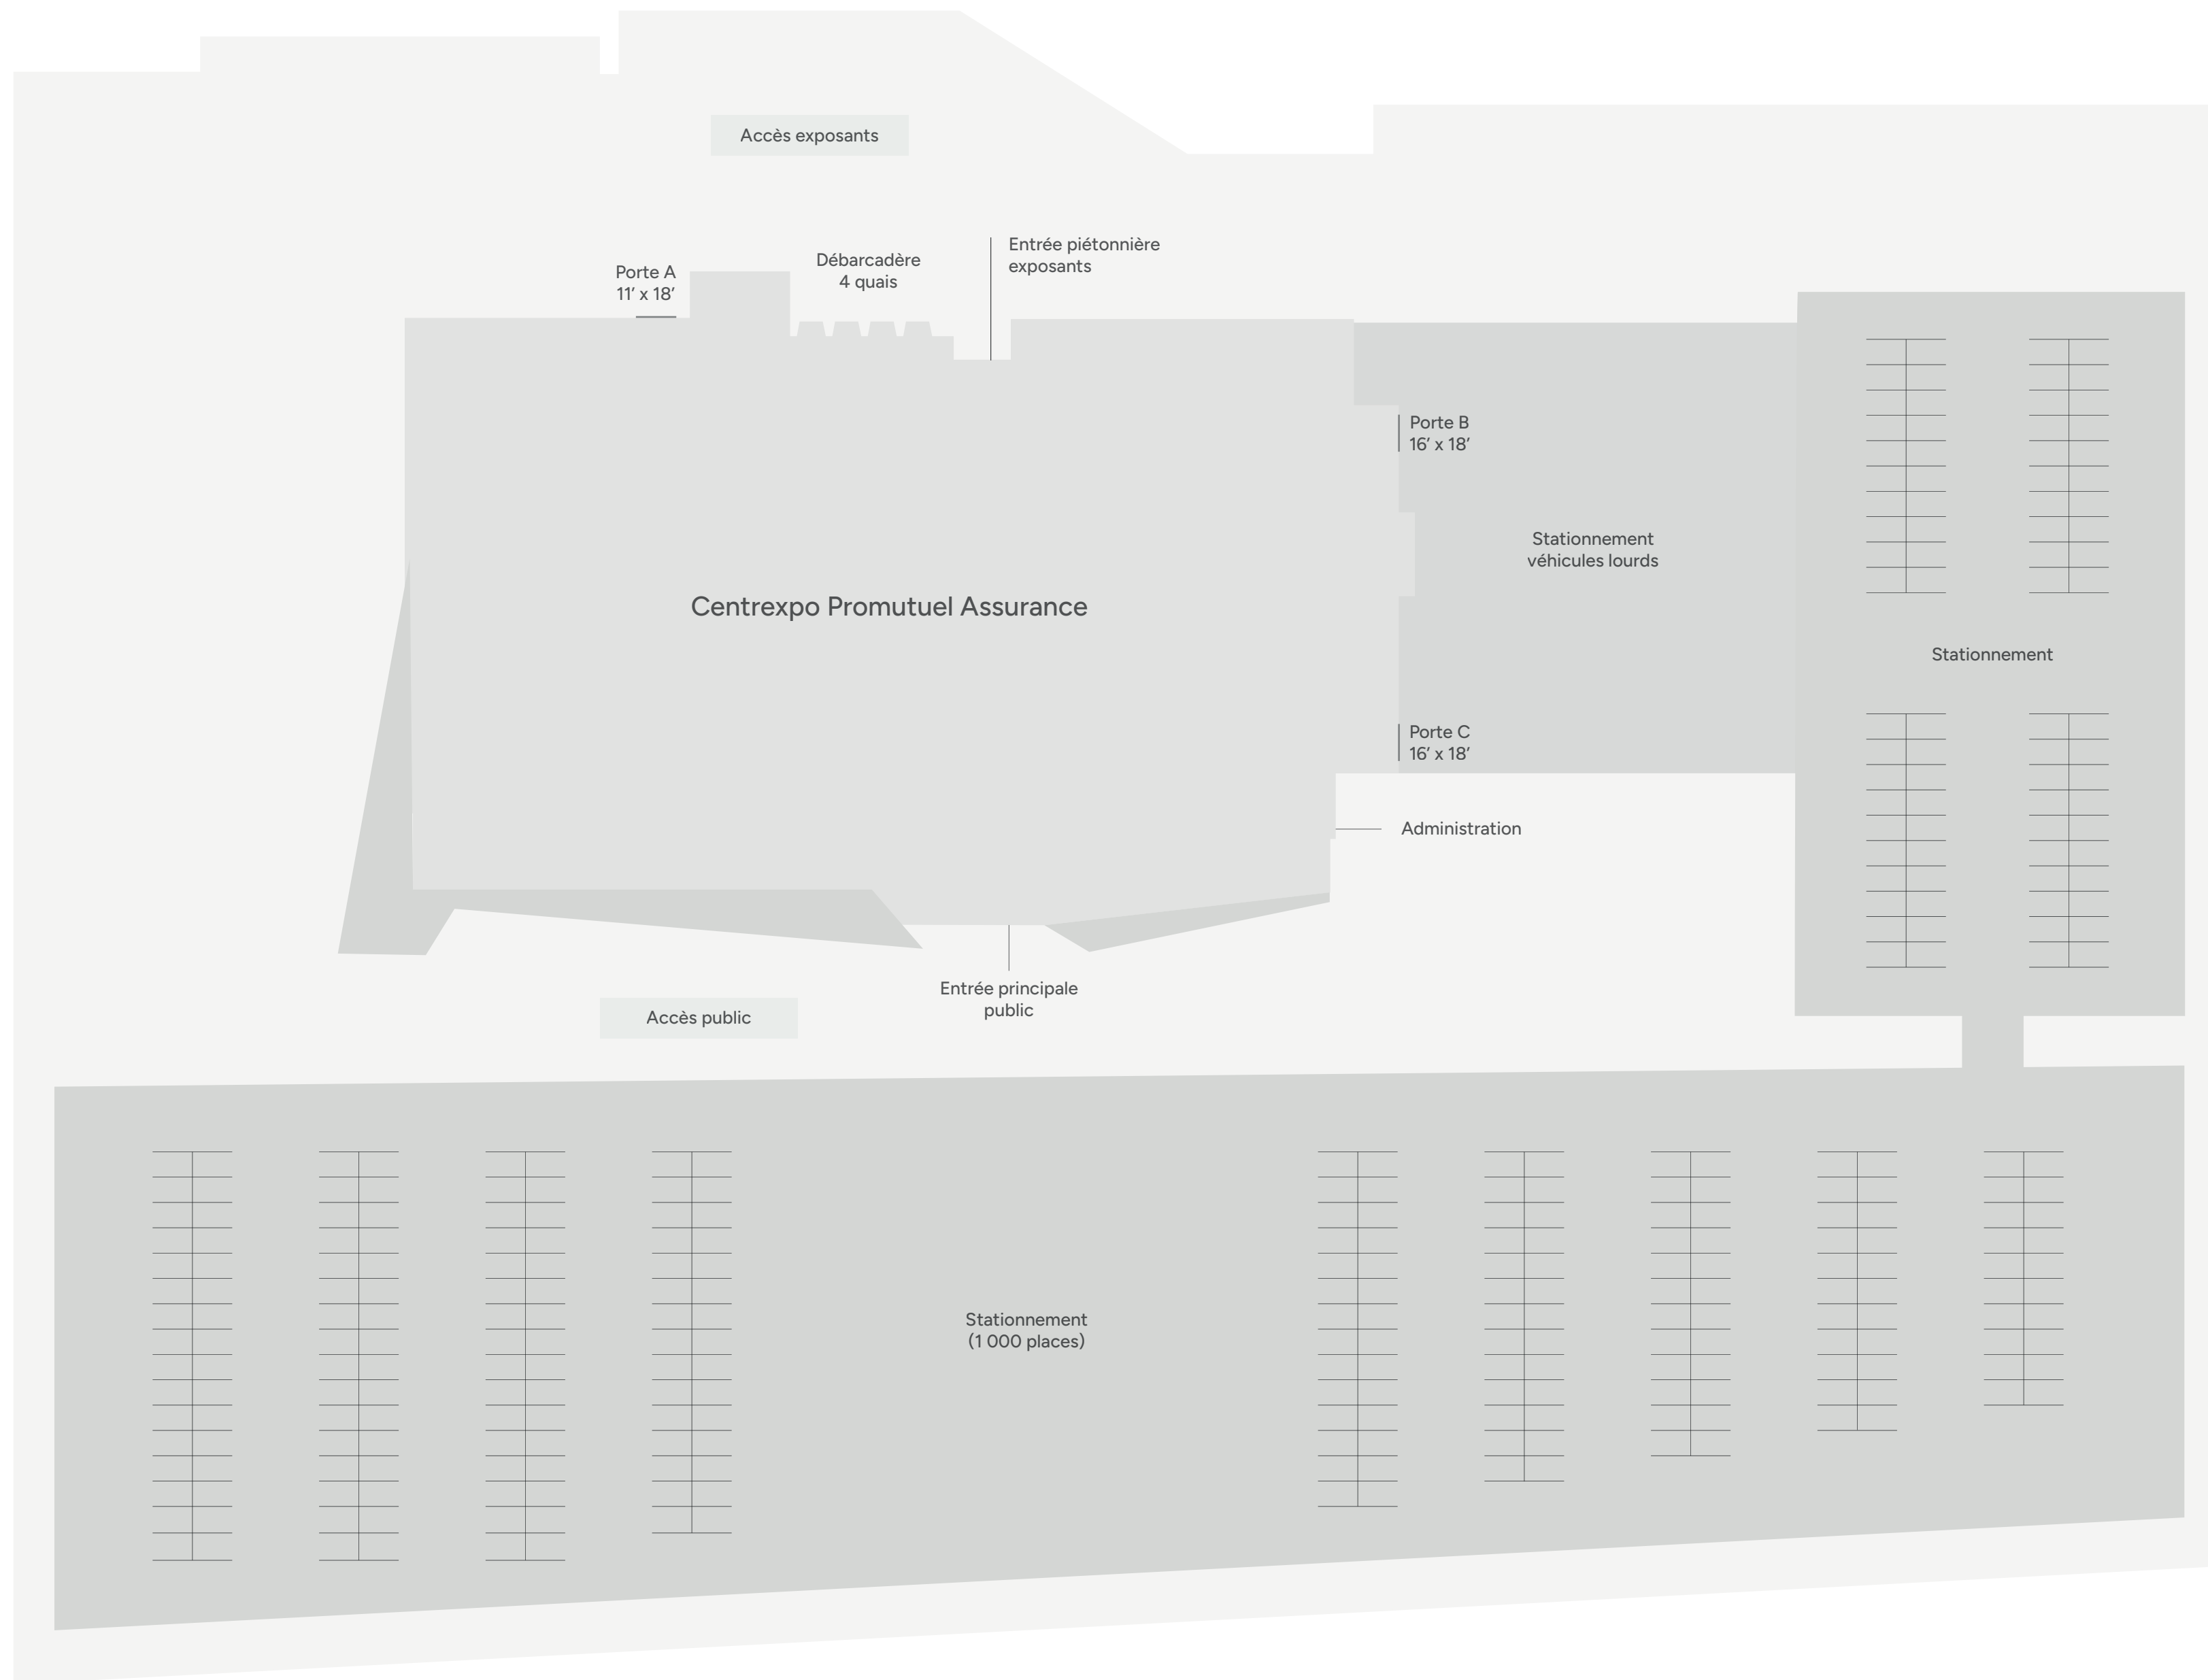

Rue Saint-Amant

Boulevard des Pins