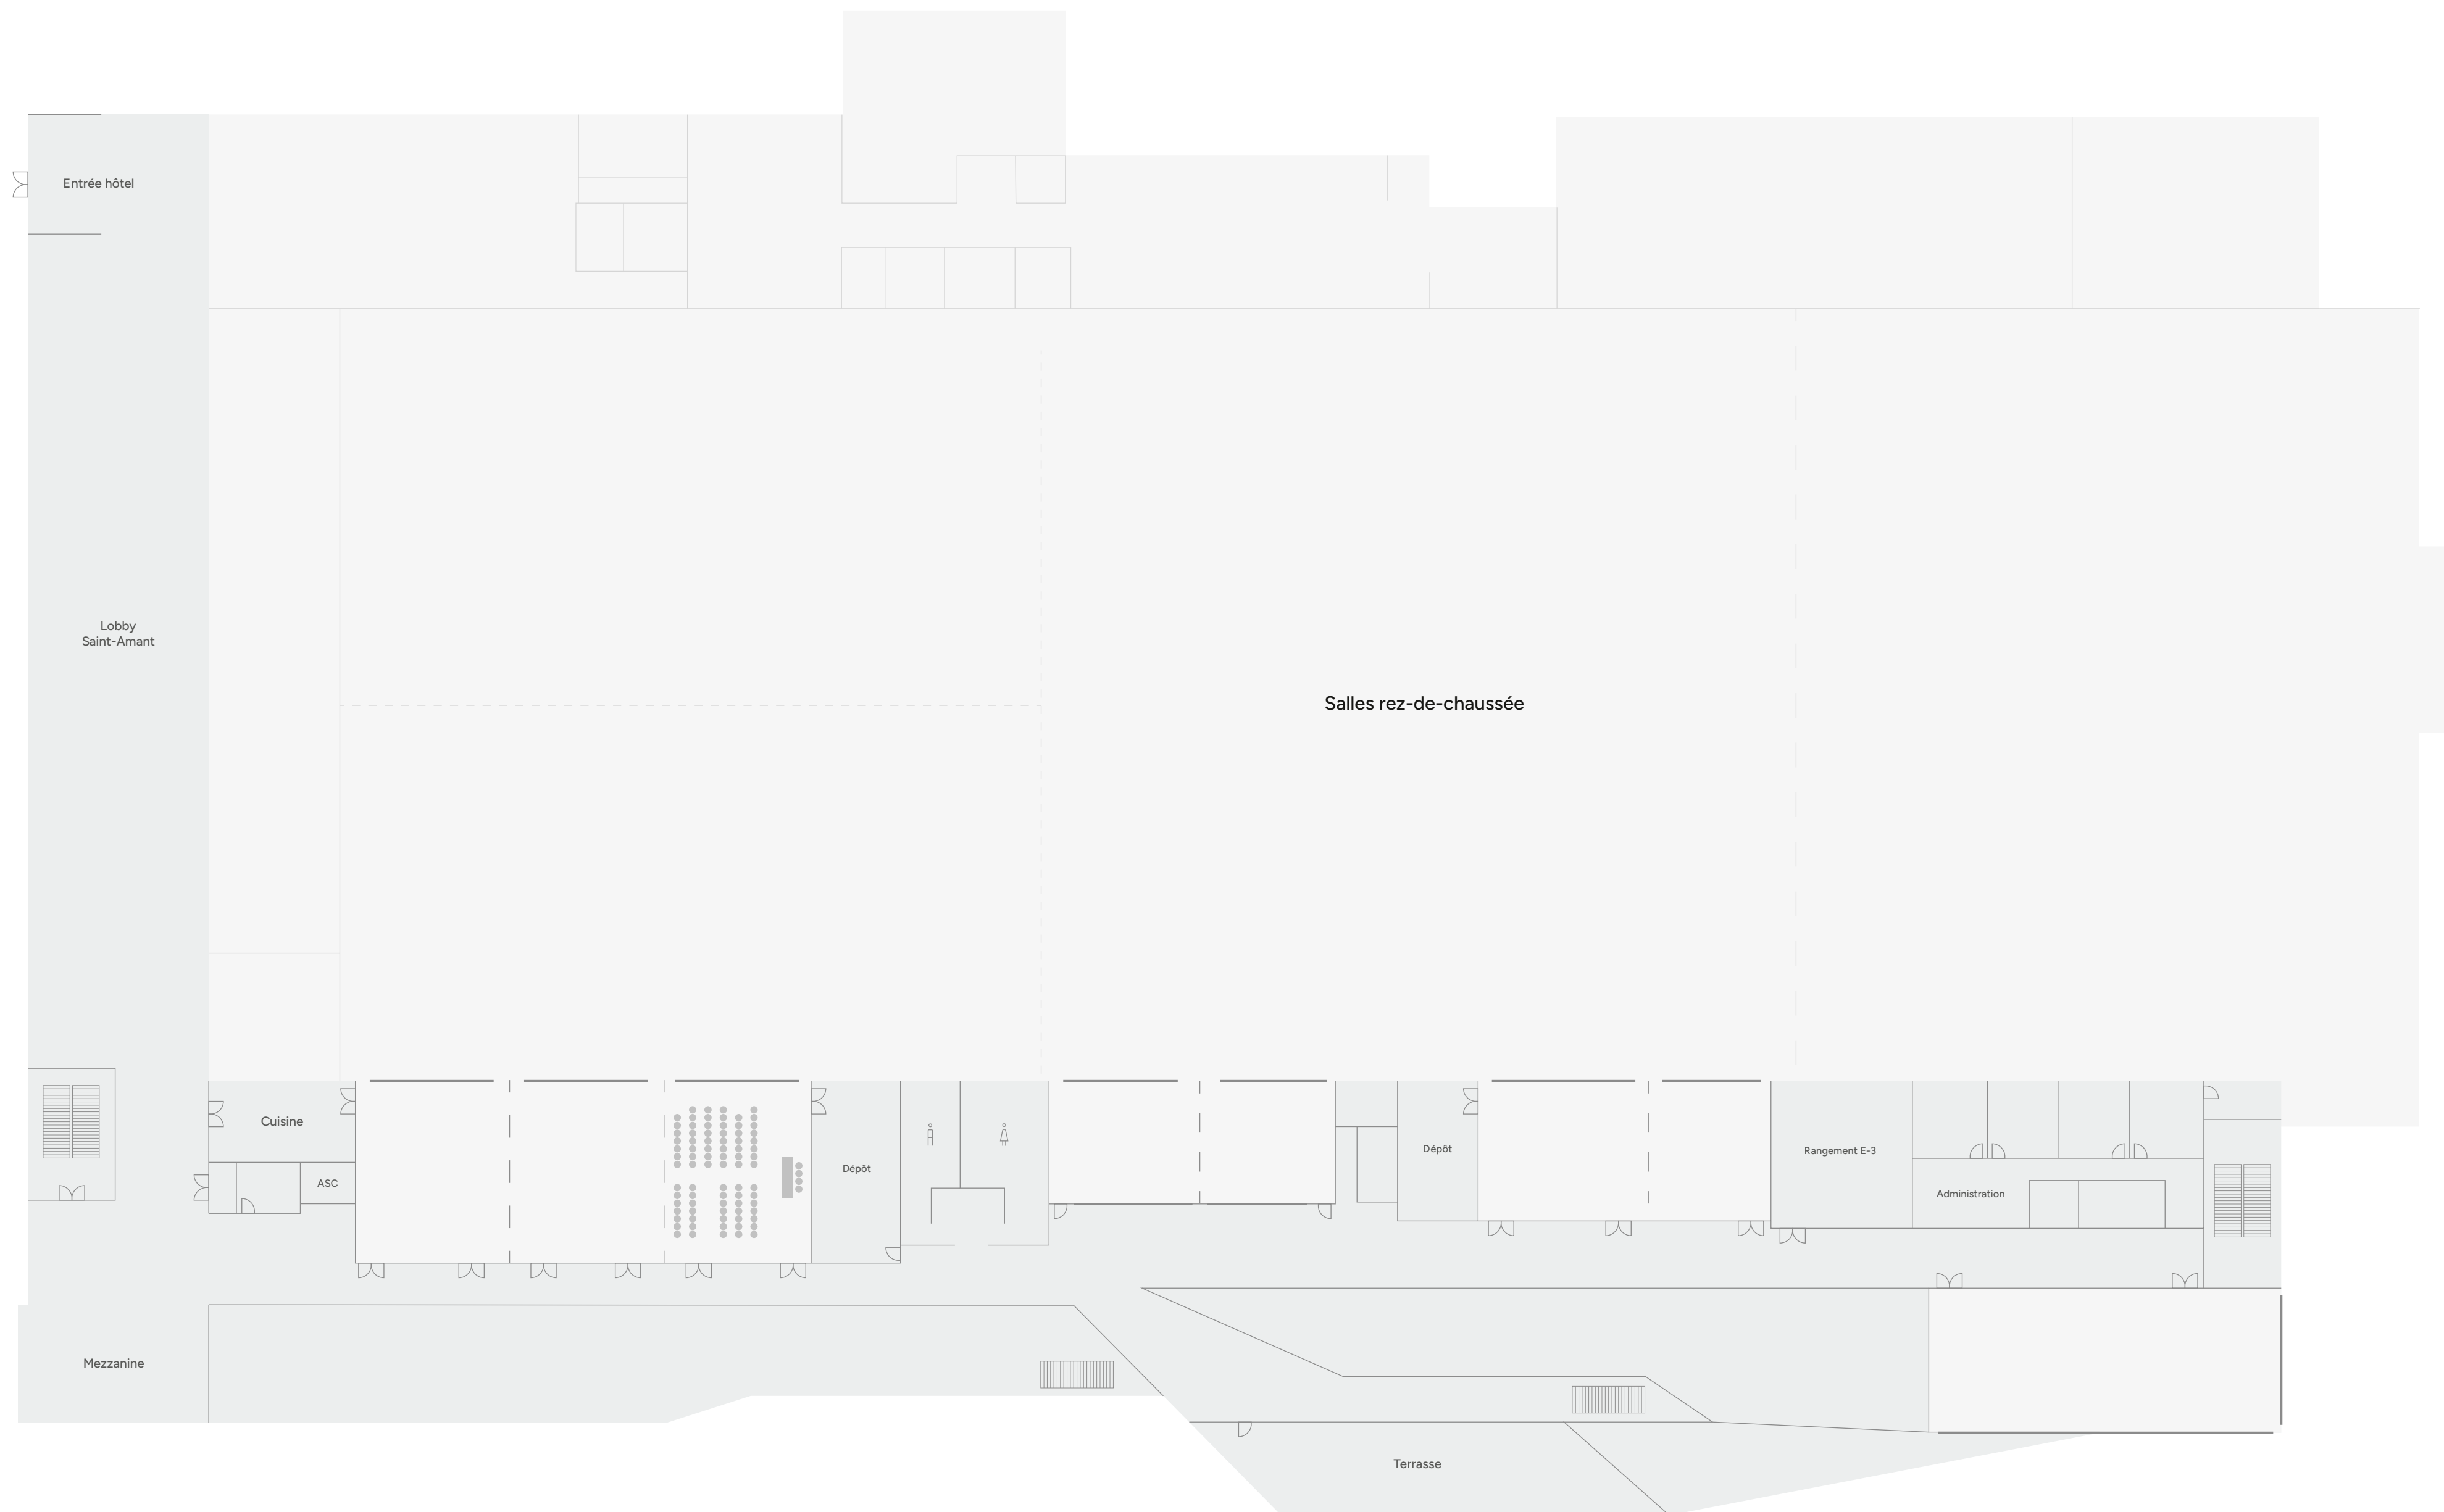

Salle D-3 Théâtre

Superficie : 707 pi²

Capacité : 80 pers.

- Escaliers
- Rideau séparateur
- Fenêtre

Chaque salle peut être modulée,
et divisée en plusieurs espaces plus
petits en fonction de vos besoins.