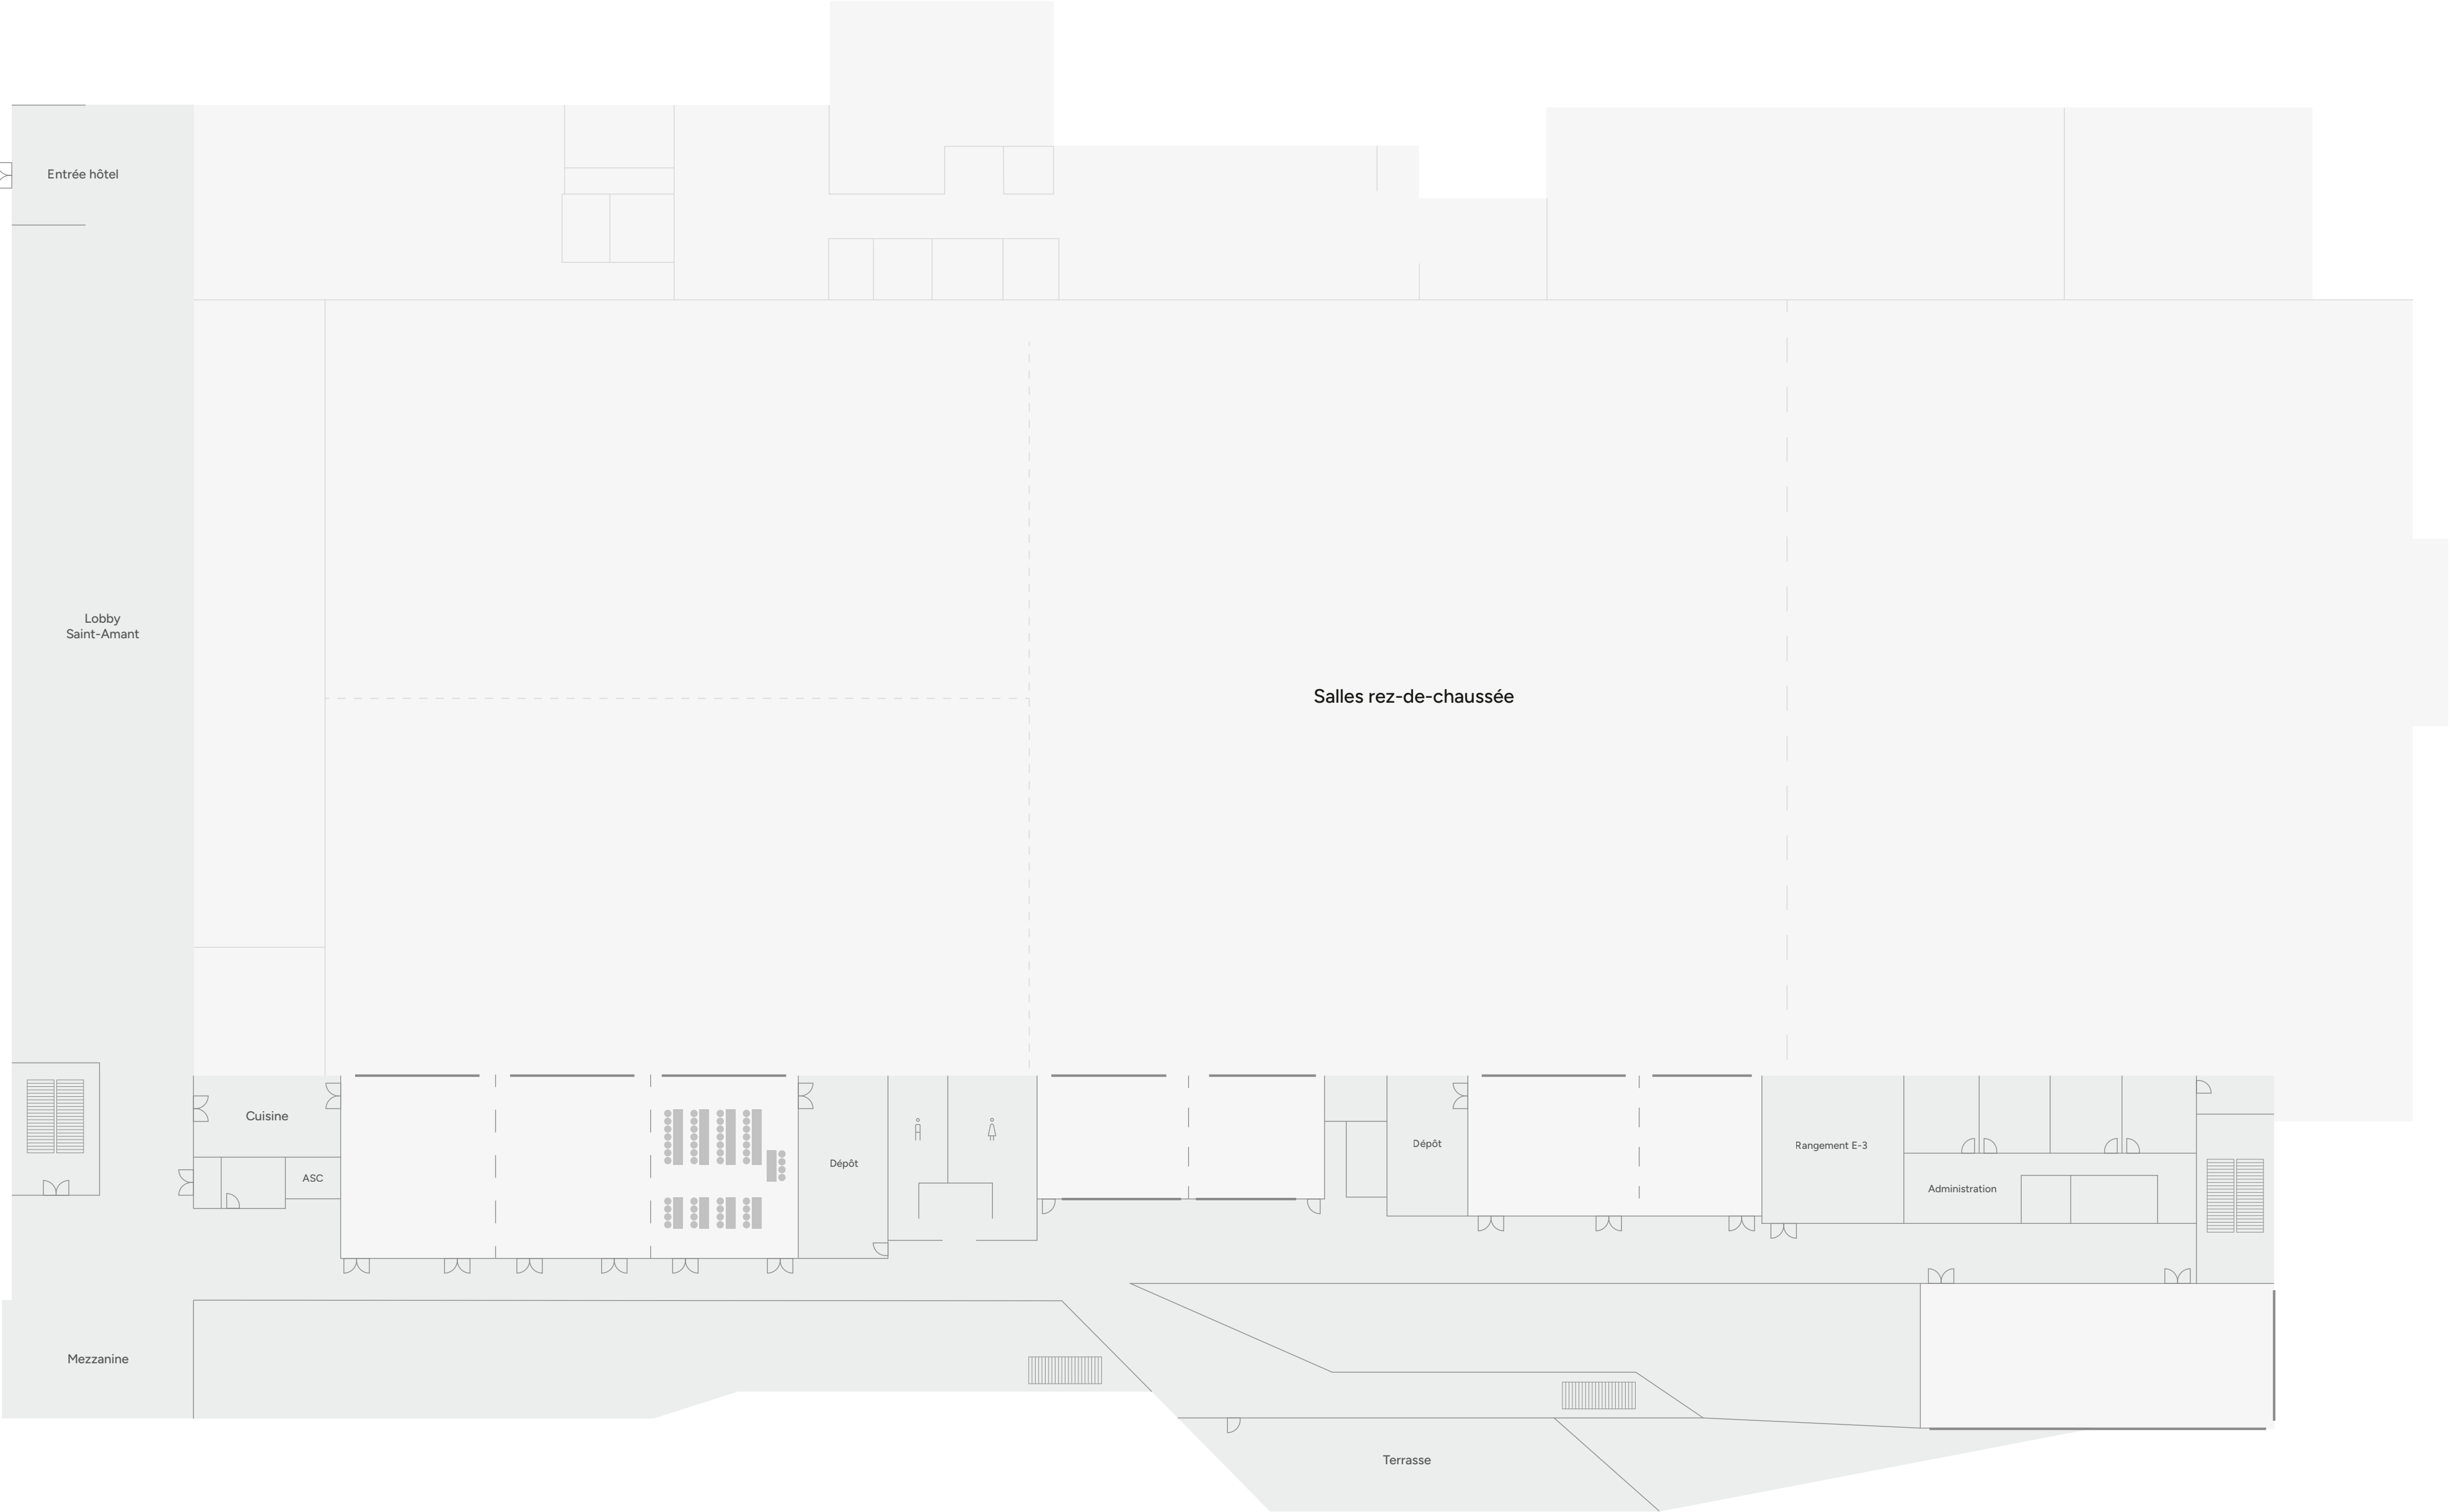

Salle D-3 École

Superficie : 707 pi²
Capacité : 40 pers.

- Escaliers
- Rideau séparateur
- Fenêtre

Chaque salle peut être modulée,
et divisée en plusieurs espaces plus
petits en fonction de vos besoins.