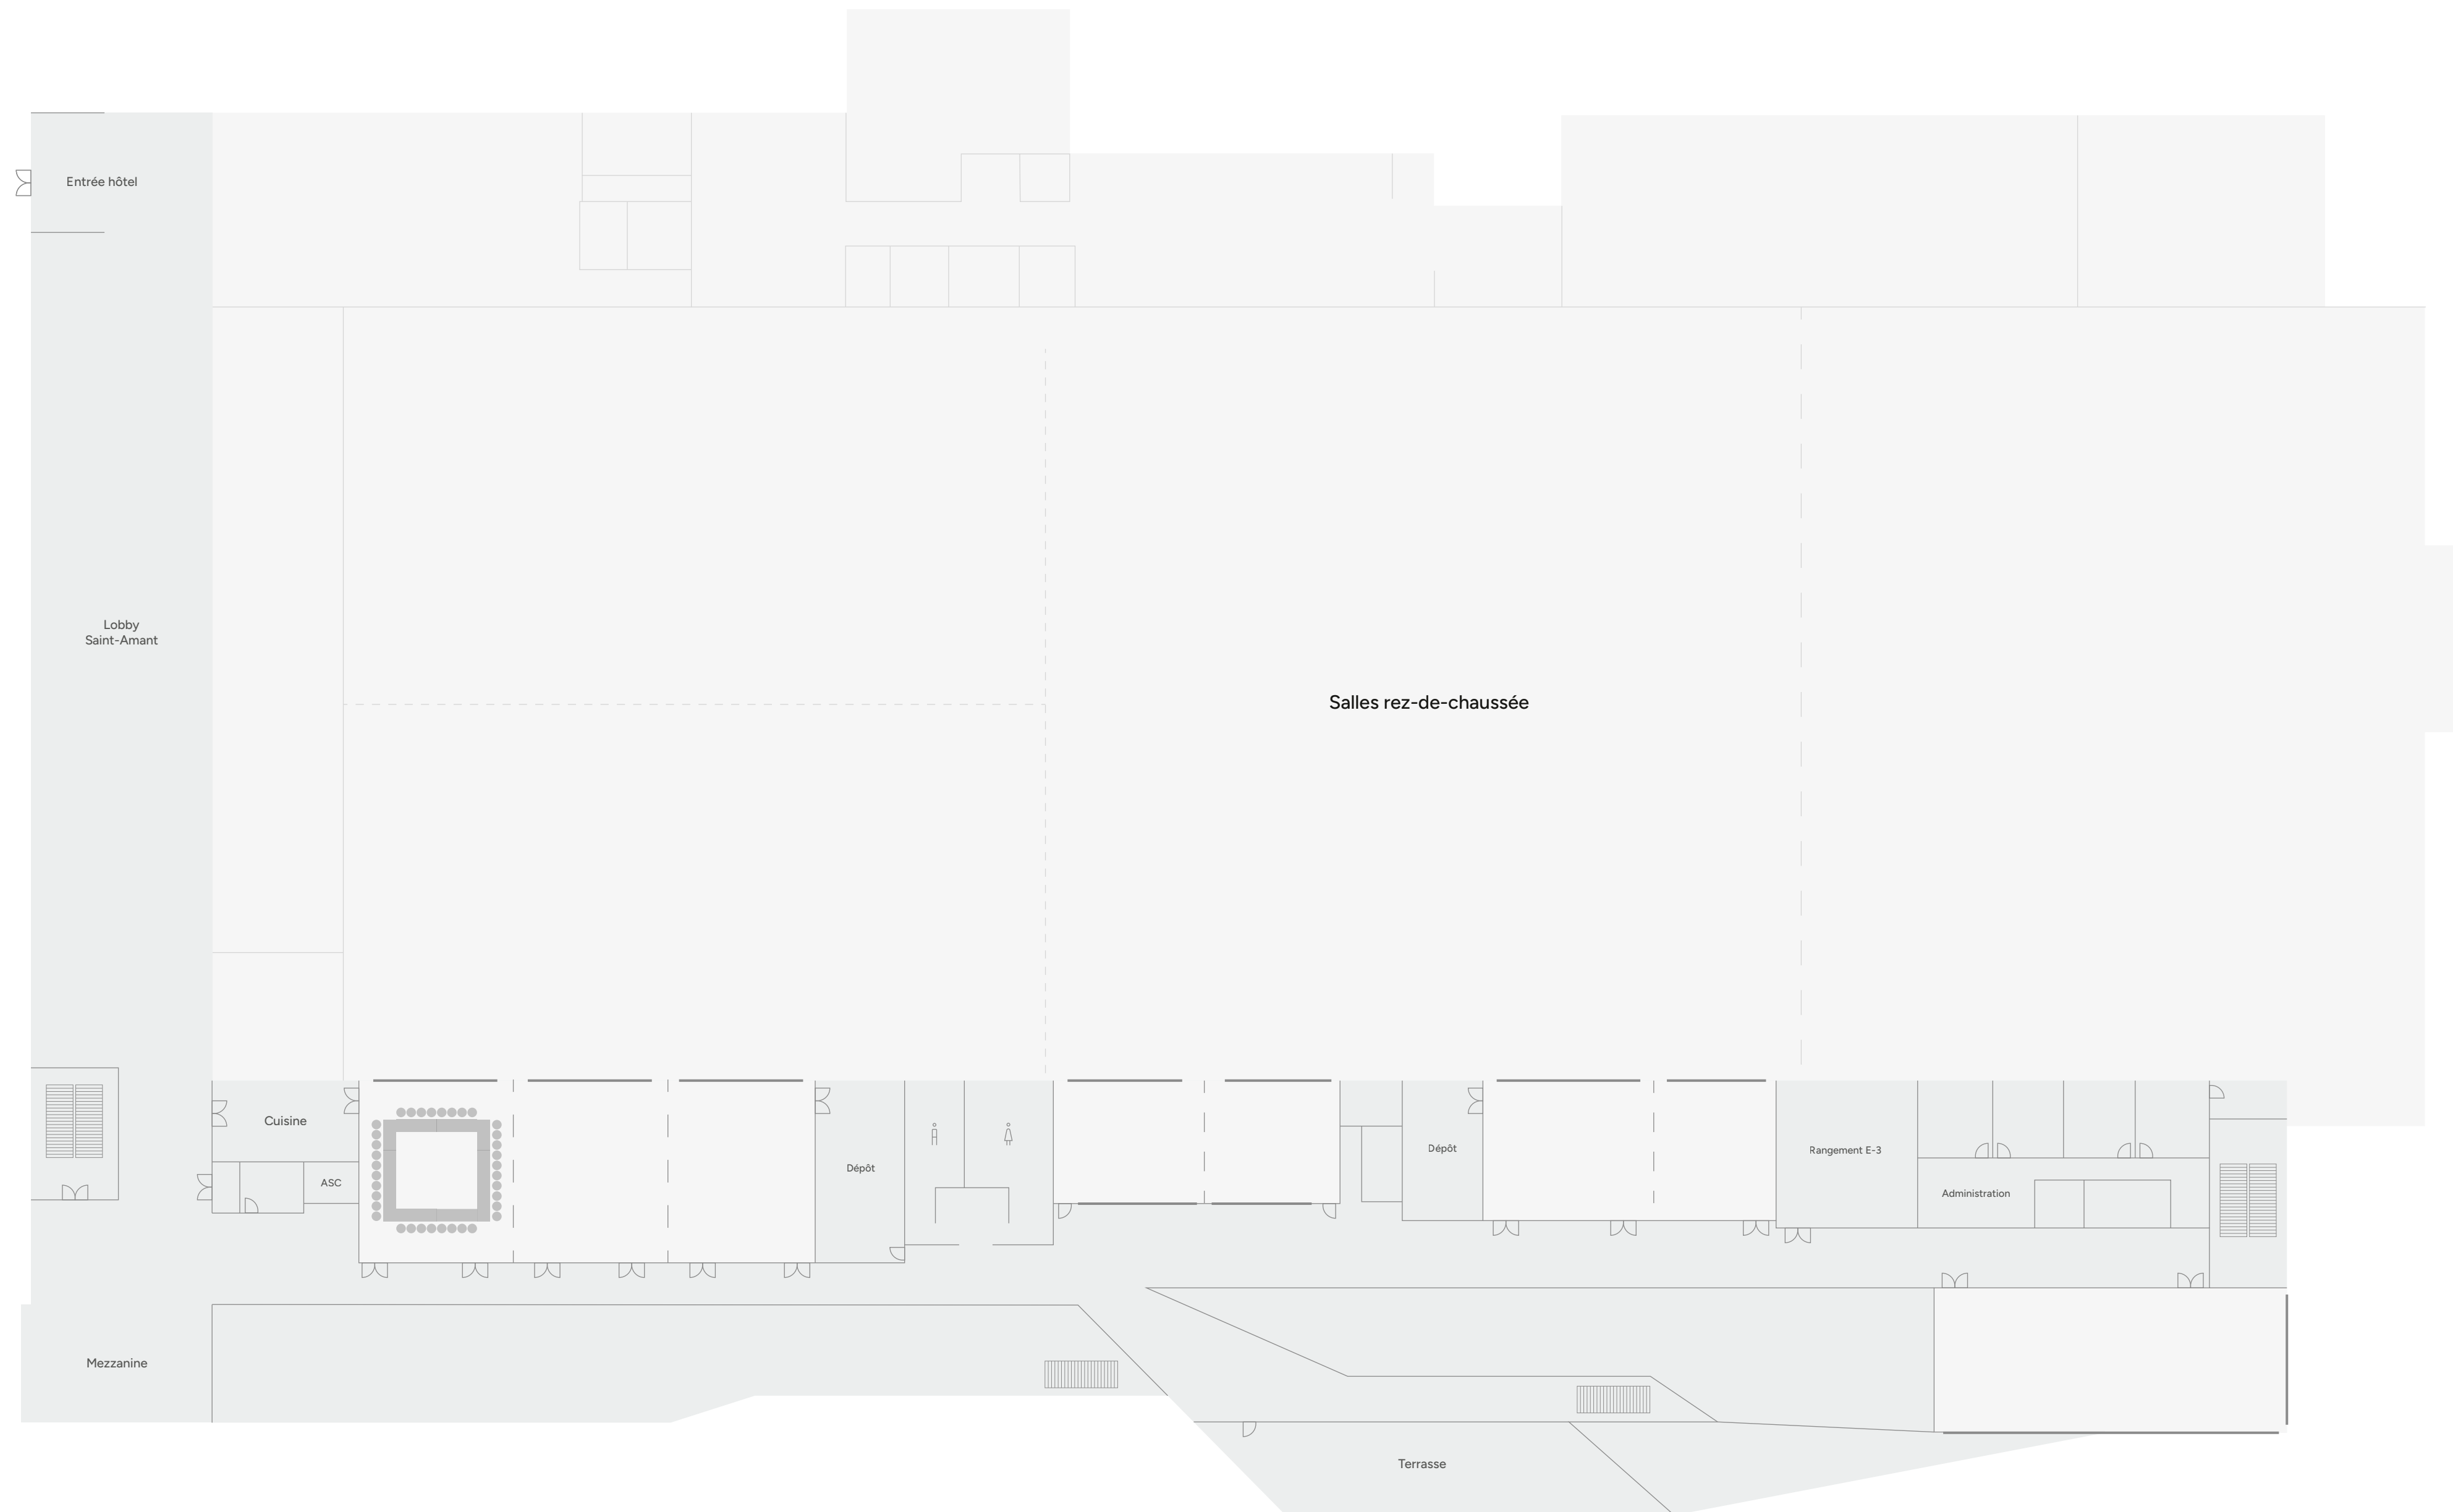

# Salle D-1 Demi-lune

Superficie : 713 pi<sup>2</sup>  
Capacité : 35 pers.  
Nombre de tables : 5 (7 pers.)

- Escaliers
- Rideau séparateur
- Fenêtre

Chaque salle peut être modulée,  
et divisée en plusieurs espaces plus  
petits en fonction de vos besoins.

Chaque salle peut être modulée,  
et divisée en plusieurs espaces plus  
petits en fonction de vos besoins.

# Salle D-1 Carré

Superficie : 713 pi<sup>2</sup>

Capacité : 30 pers.

-  Escaliers
-  Rideau séparateur
-  Fenêtre

Chaque salle peut être modulée,  
et divisée en plusieurs espaces plus  
petits en fonction de vos besoins.