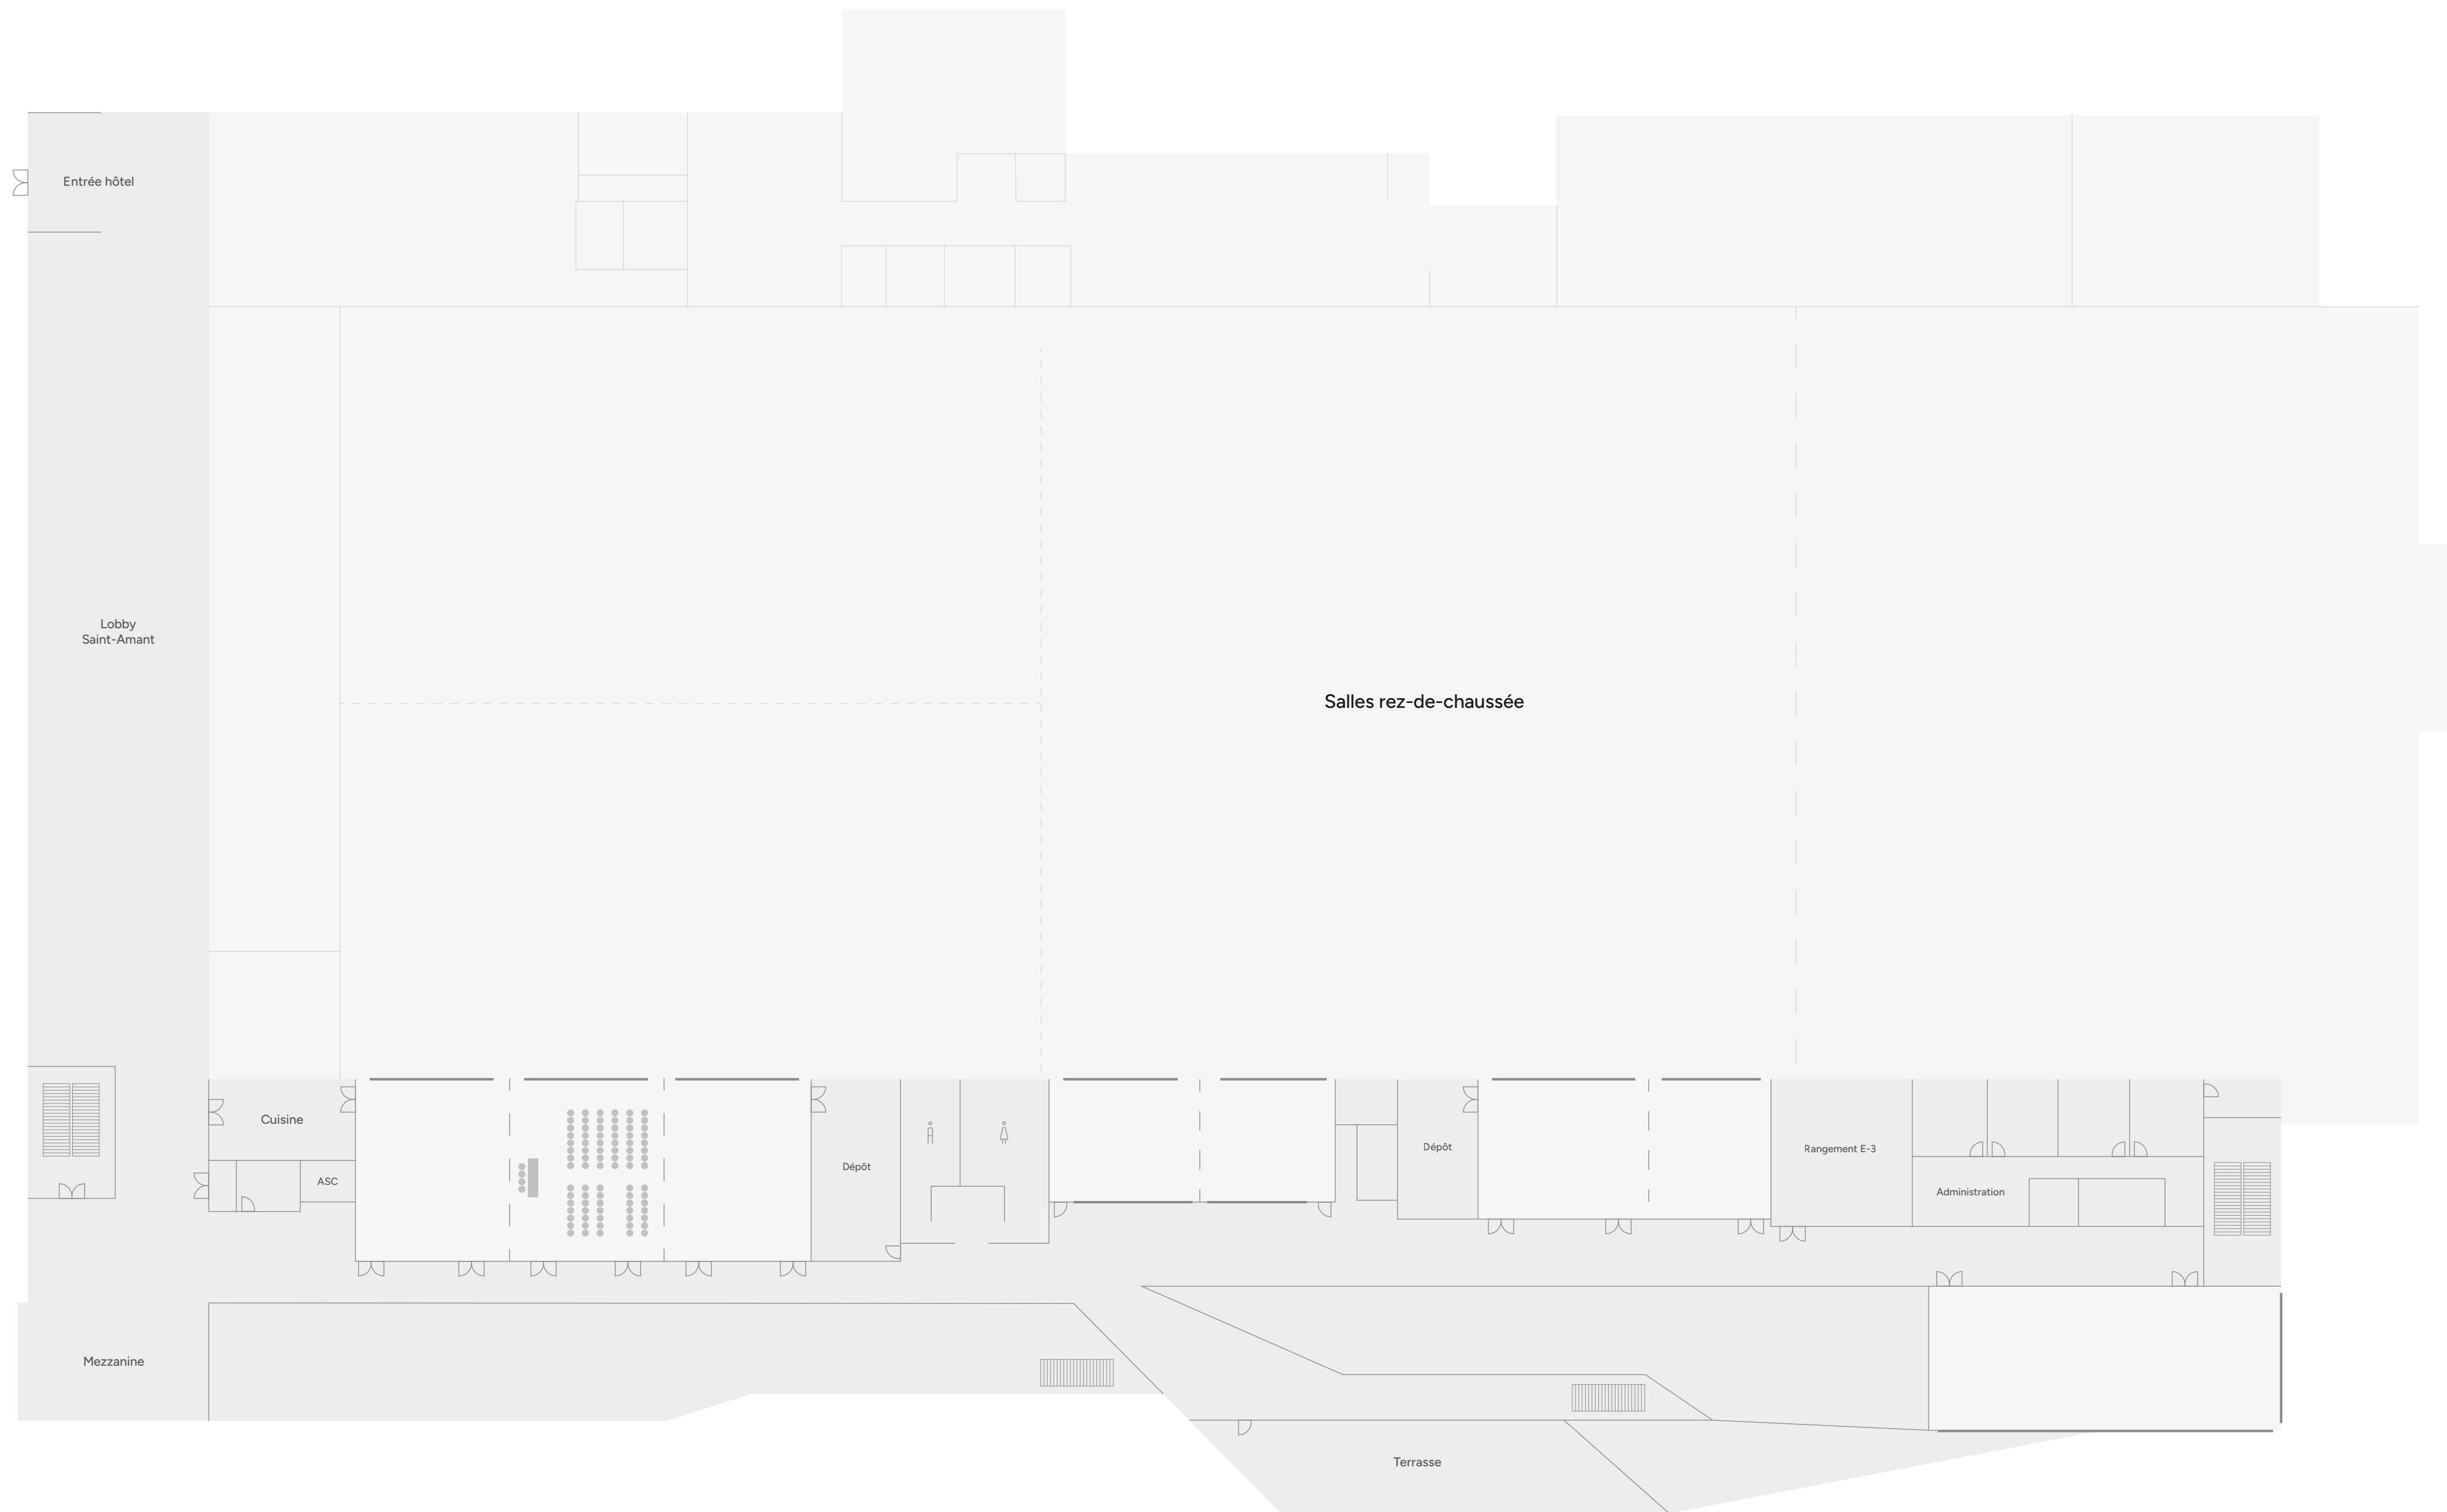

Salle D-2 Théâtre

Superficie : 737 pi²

Capacité : 80 pers.

- Escaliers
- Rideau séparateur
- Fenêtre

Chaque salle peut être modulée,
et divisée en plusieurs espaces plus
petits en fonction de vos besoins.