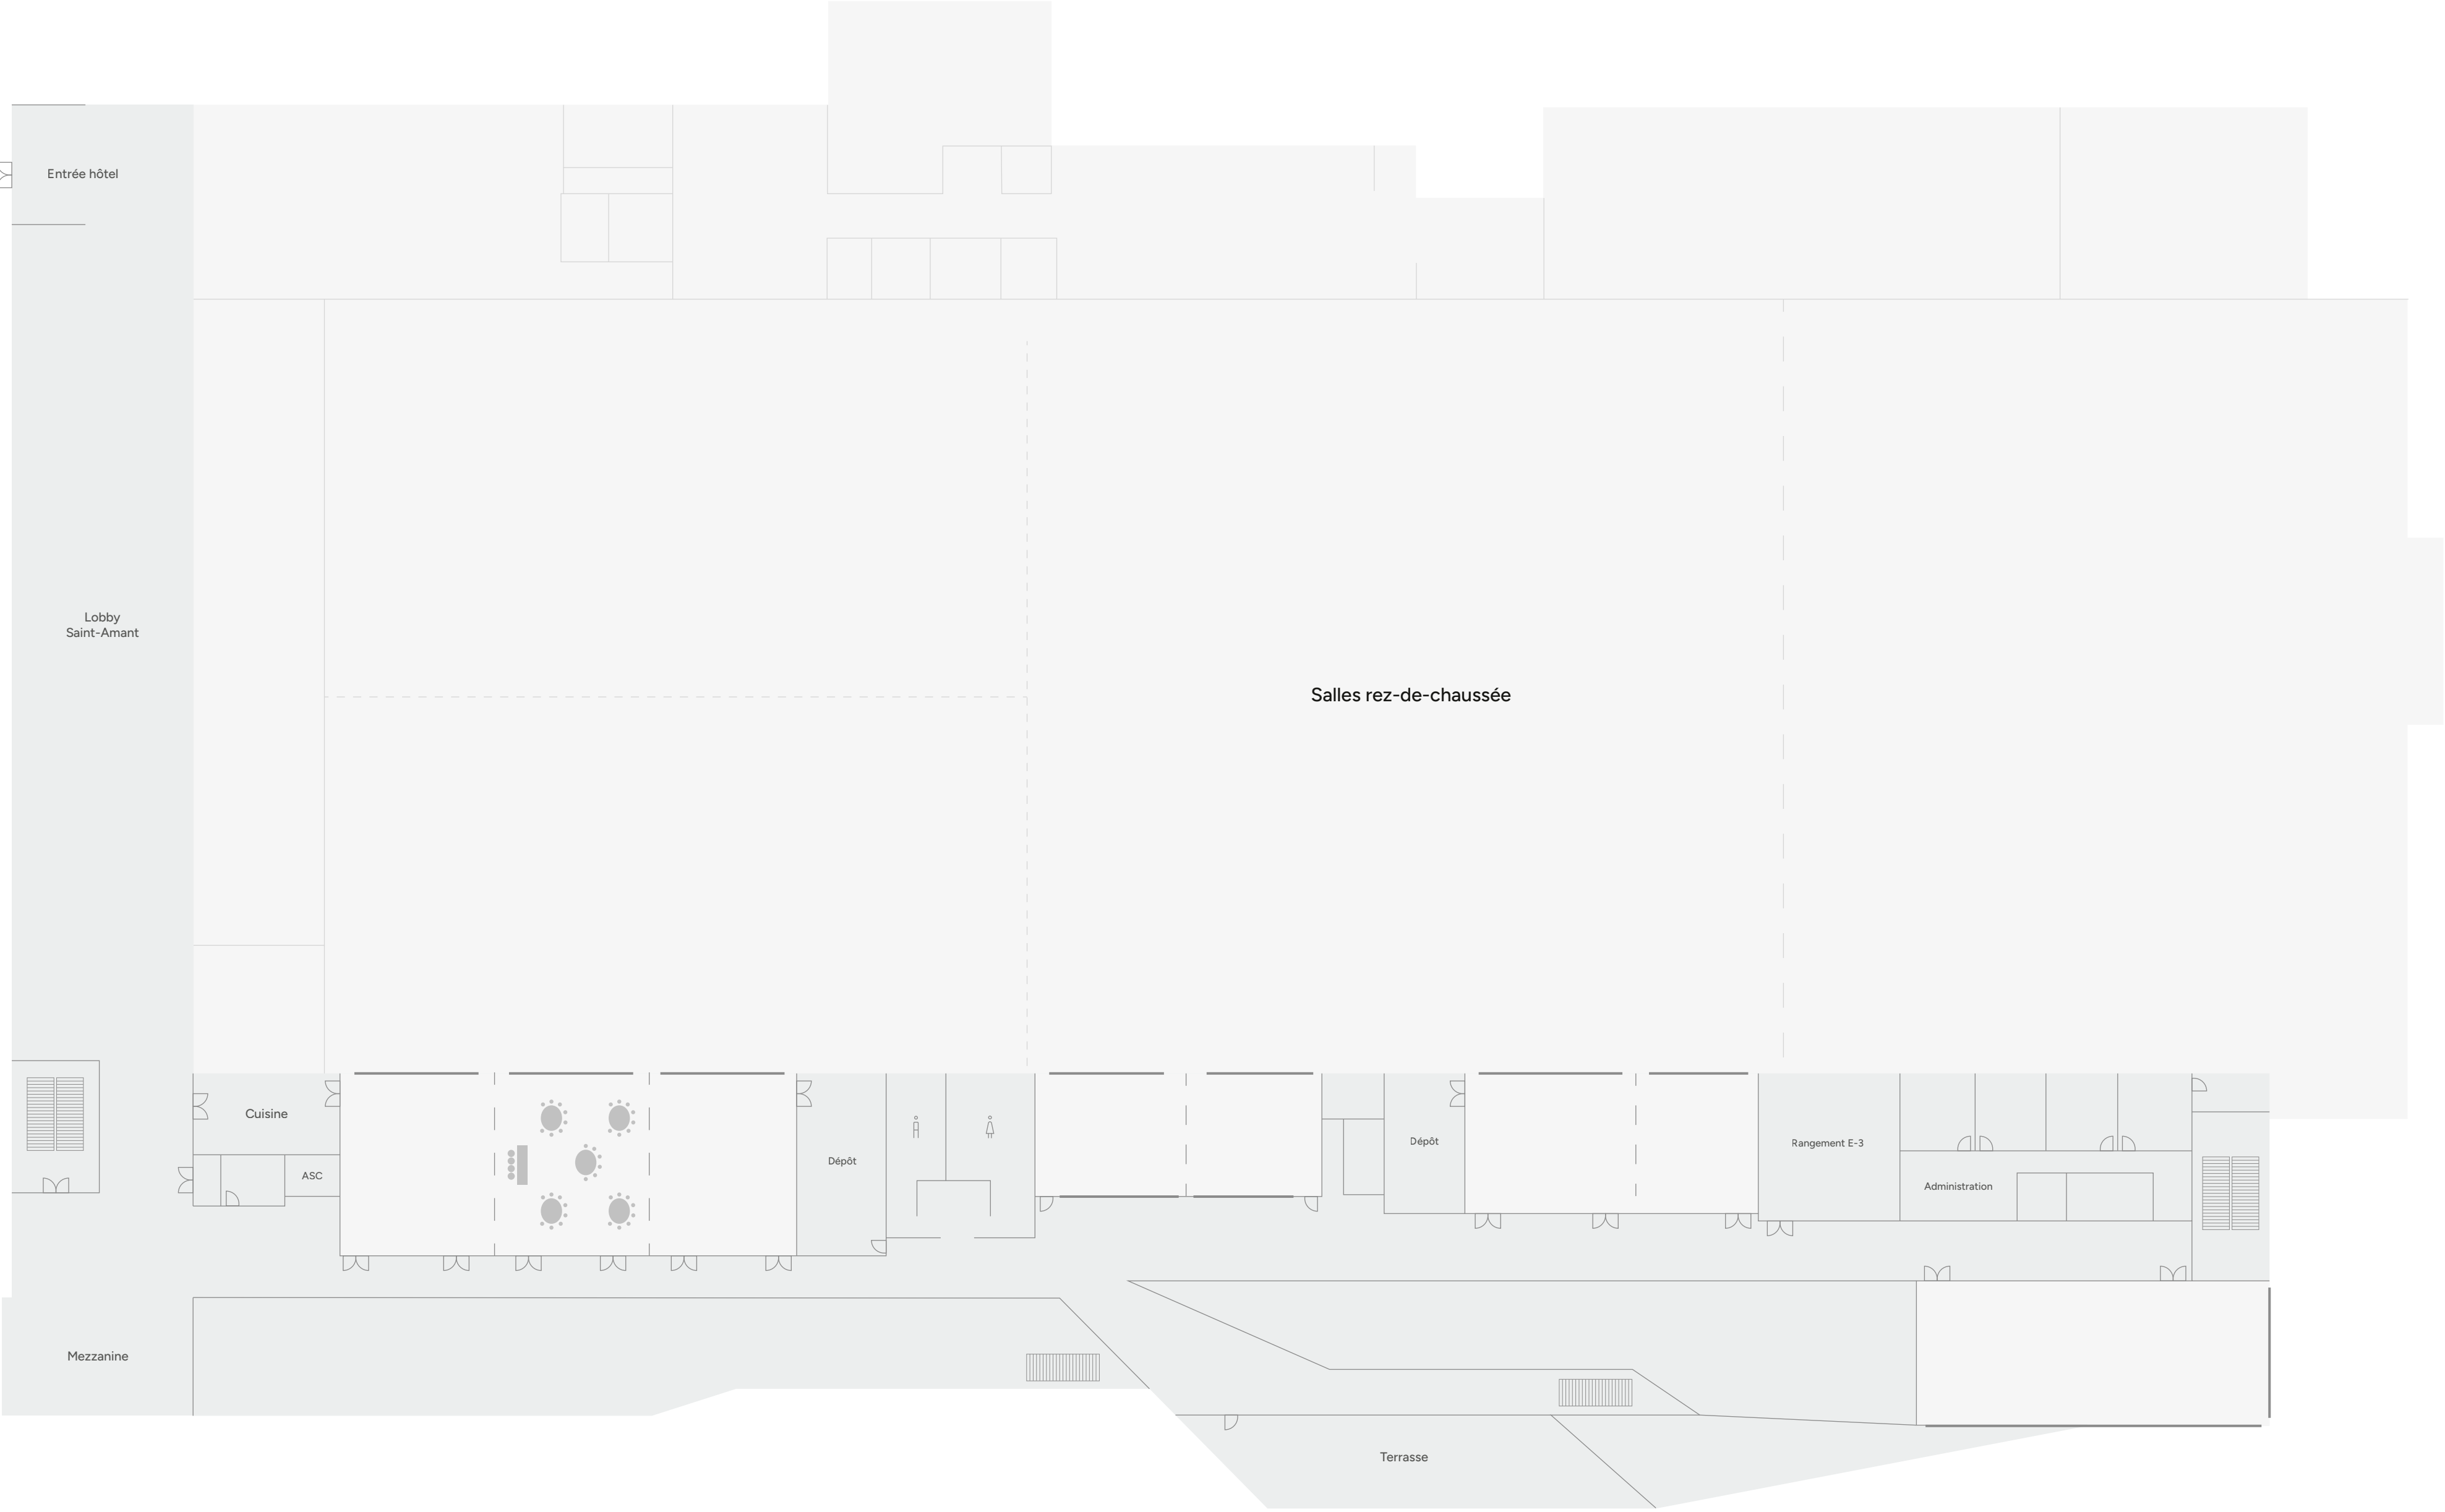

# Salle D-2 Demi-lune

Superficie : 737 pi<sup>2</sup>  
Capacité : 35 pers.  
Nombre de tables : 5 (7 pers.)

- Escaliers
- Rideau séparateur
- Fenêtre

Chaque salle peut être modulée,  
et divisée en plusieurs espaces plus  
petits en fonction de vos besoins.