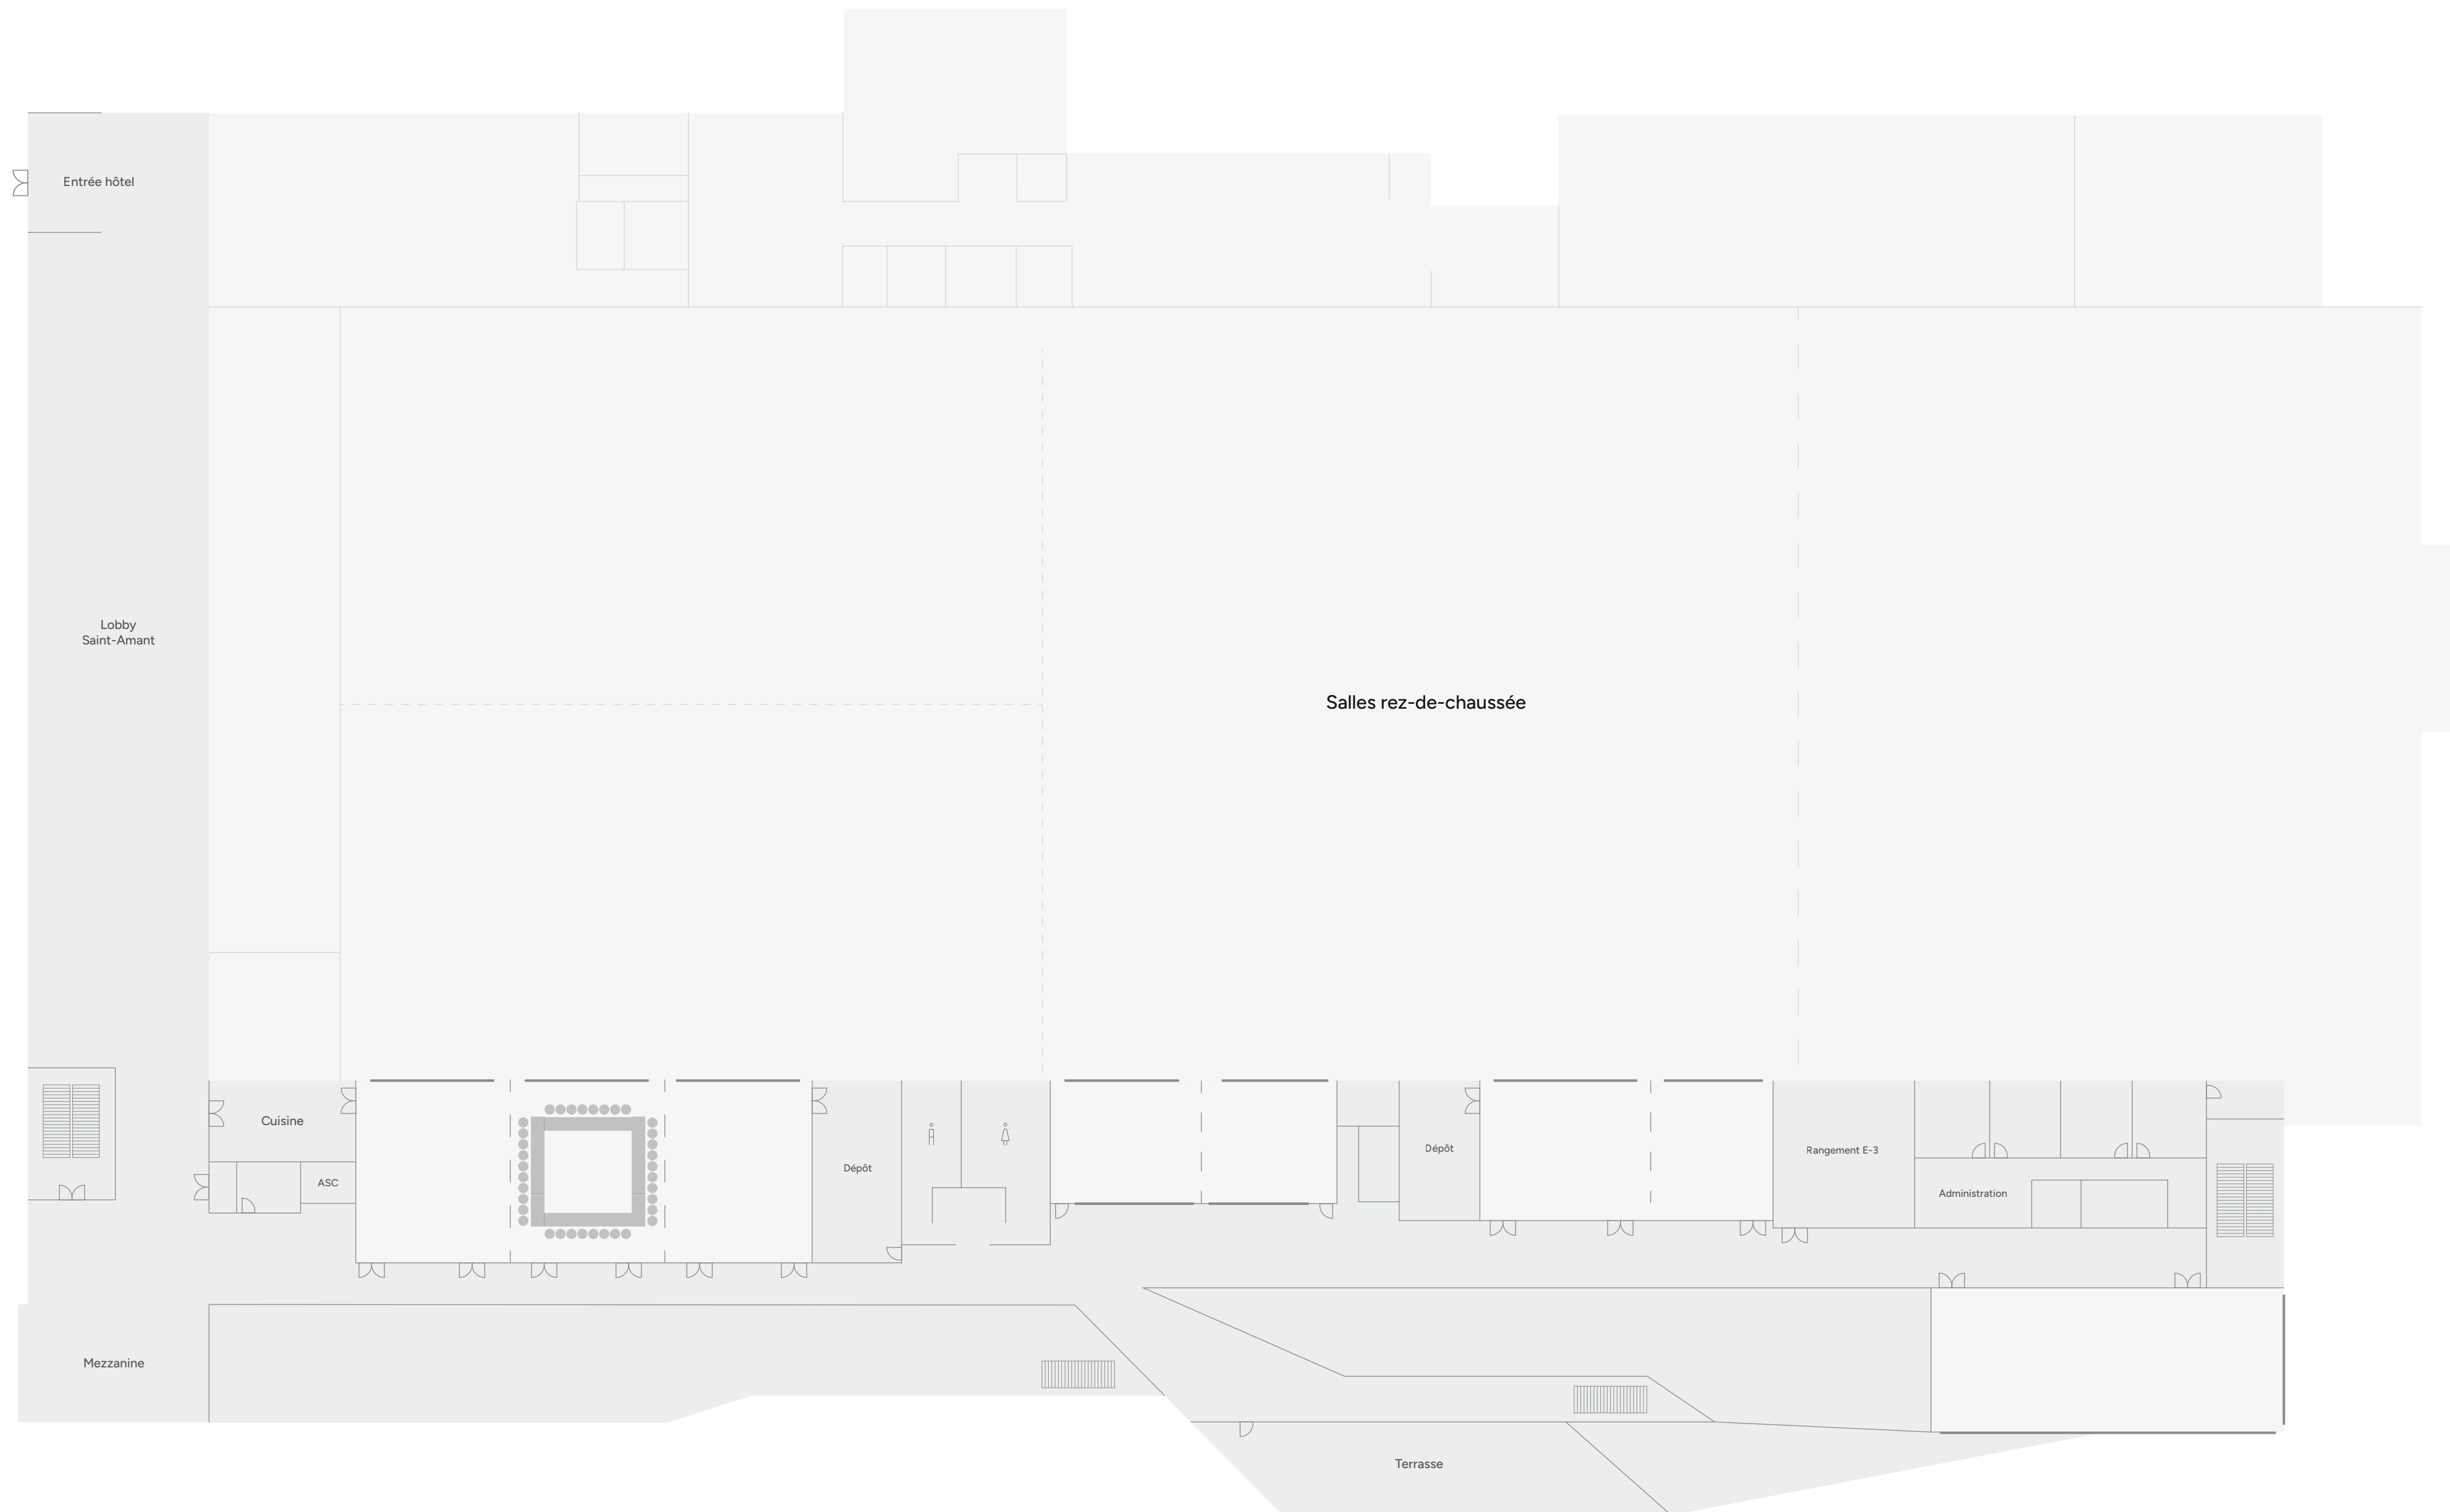

Salle D-2 Carré

Superficie : 737 pi²

Capacité : 30 pers.

- Escaliers
- Rideau séparateur
- Fenêtre

Chaque salle peut être modulée,
et divisée en plusieurs espaces plus
petits en fonction de vos besoins.