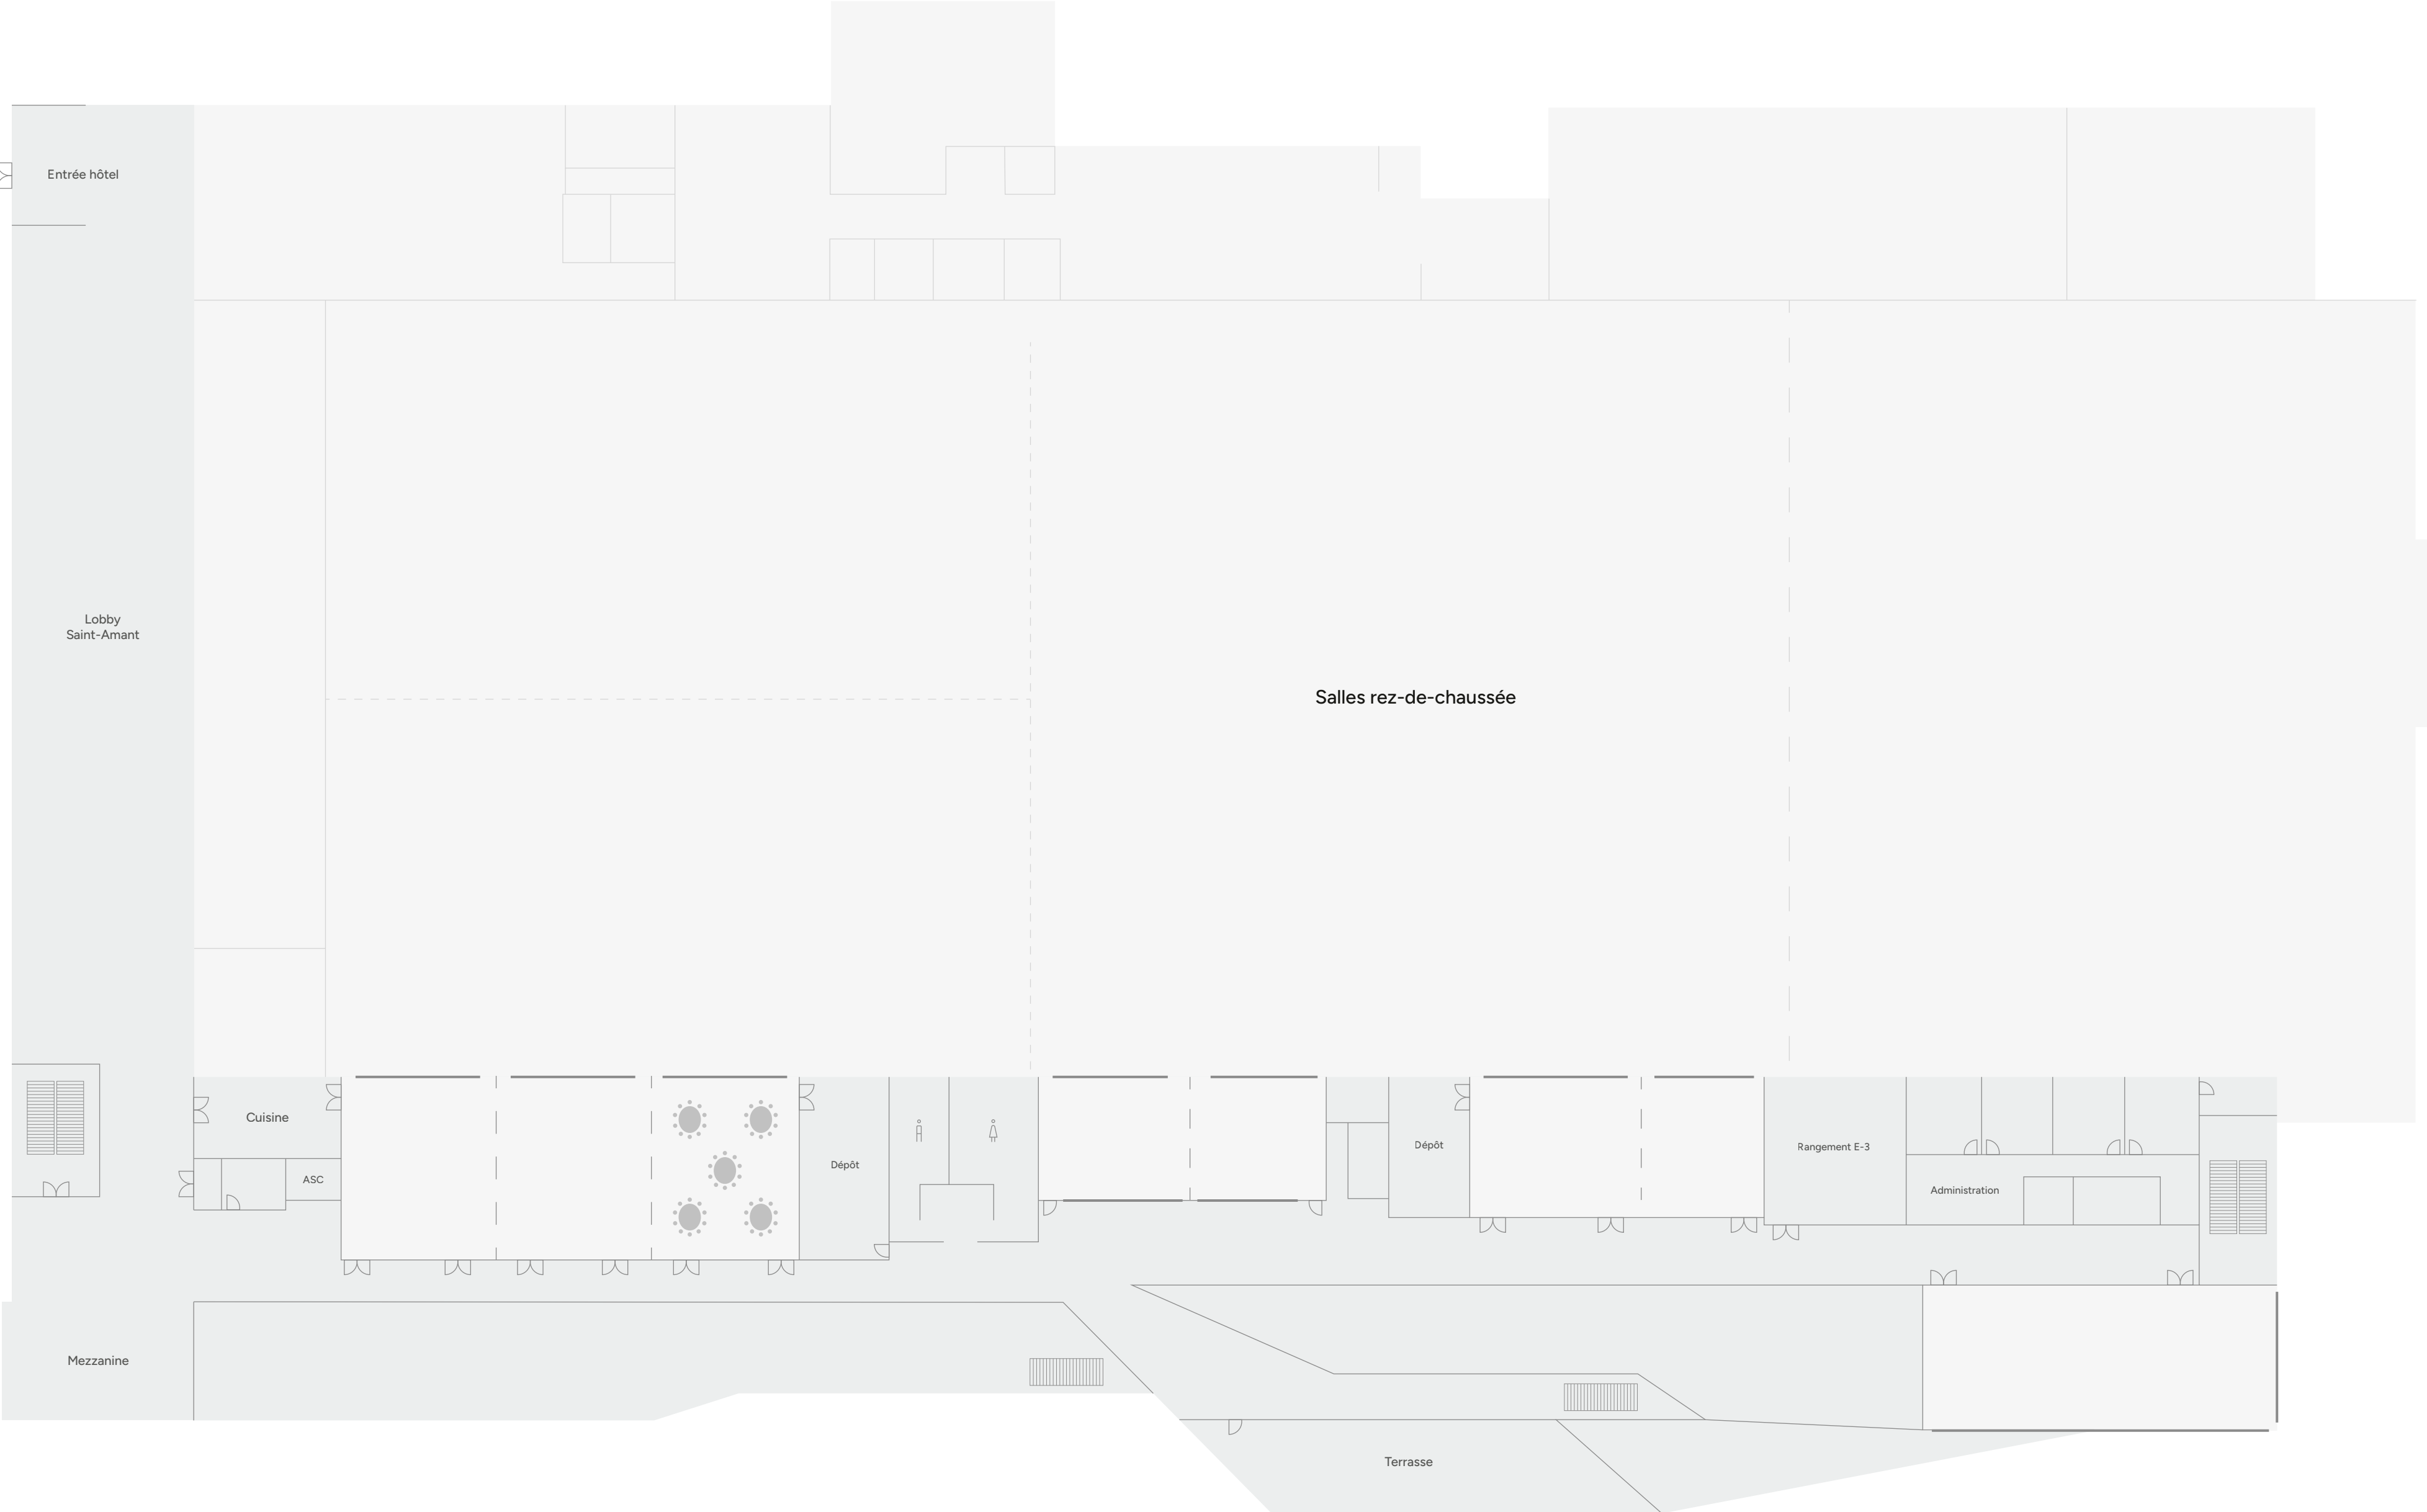

# Salle D-3 Banquet

Superficie : 707 pi<sup>2</sup>  
Capacité : 50 pers.  
Nombre de tables : 5

- Escaliers
- Rideau séparateur
- Fenêtre

Chaque salle peut être modulée,  
et divisée en plusieurs espaces plus  
petits en fonction de vos besoins.