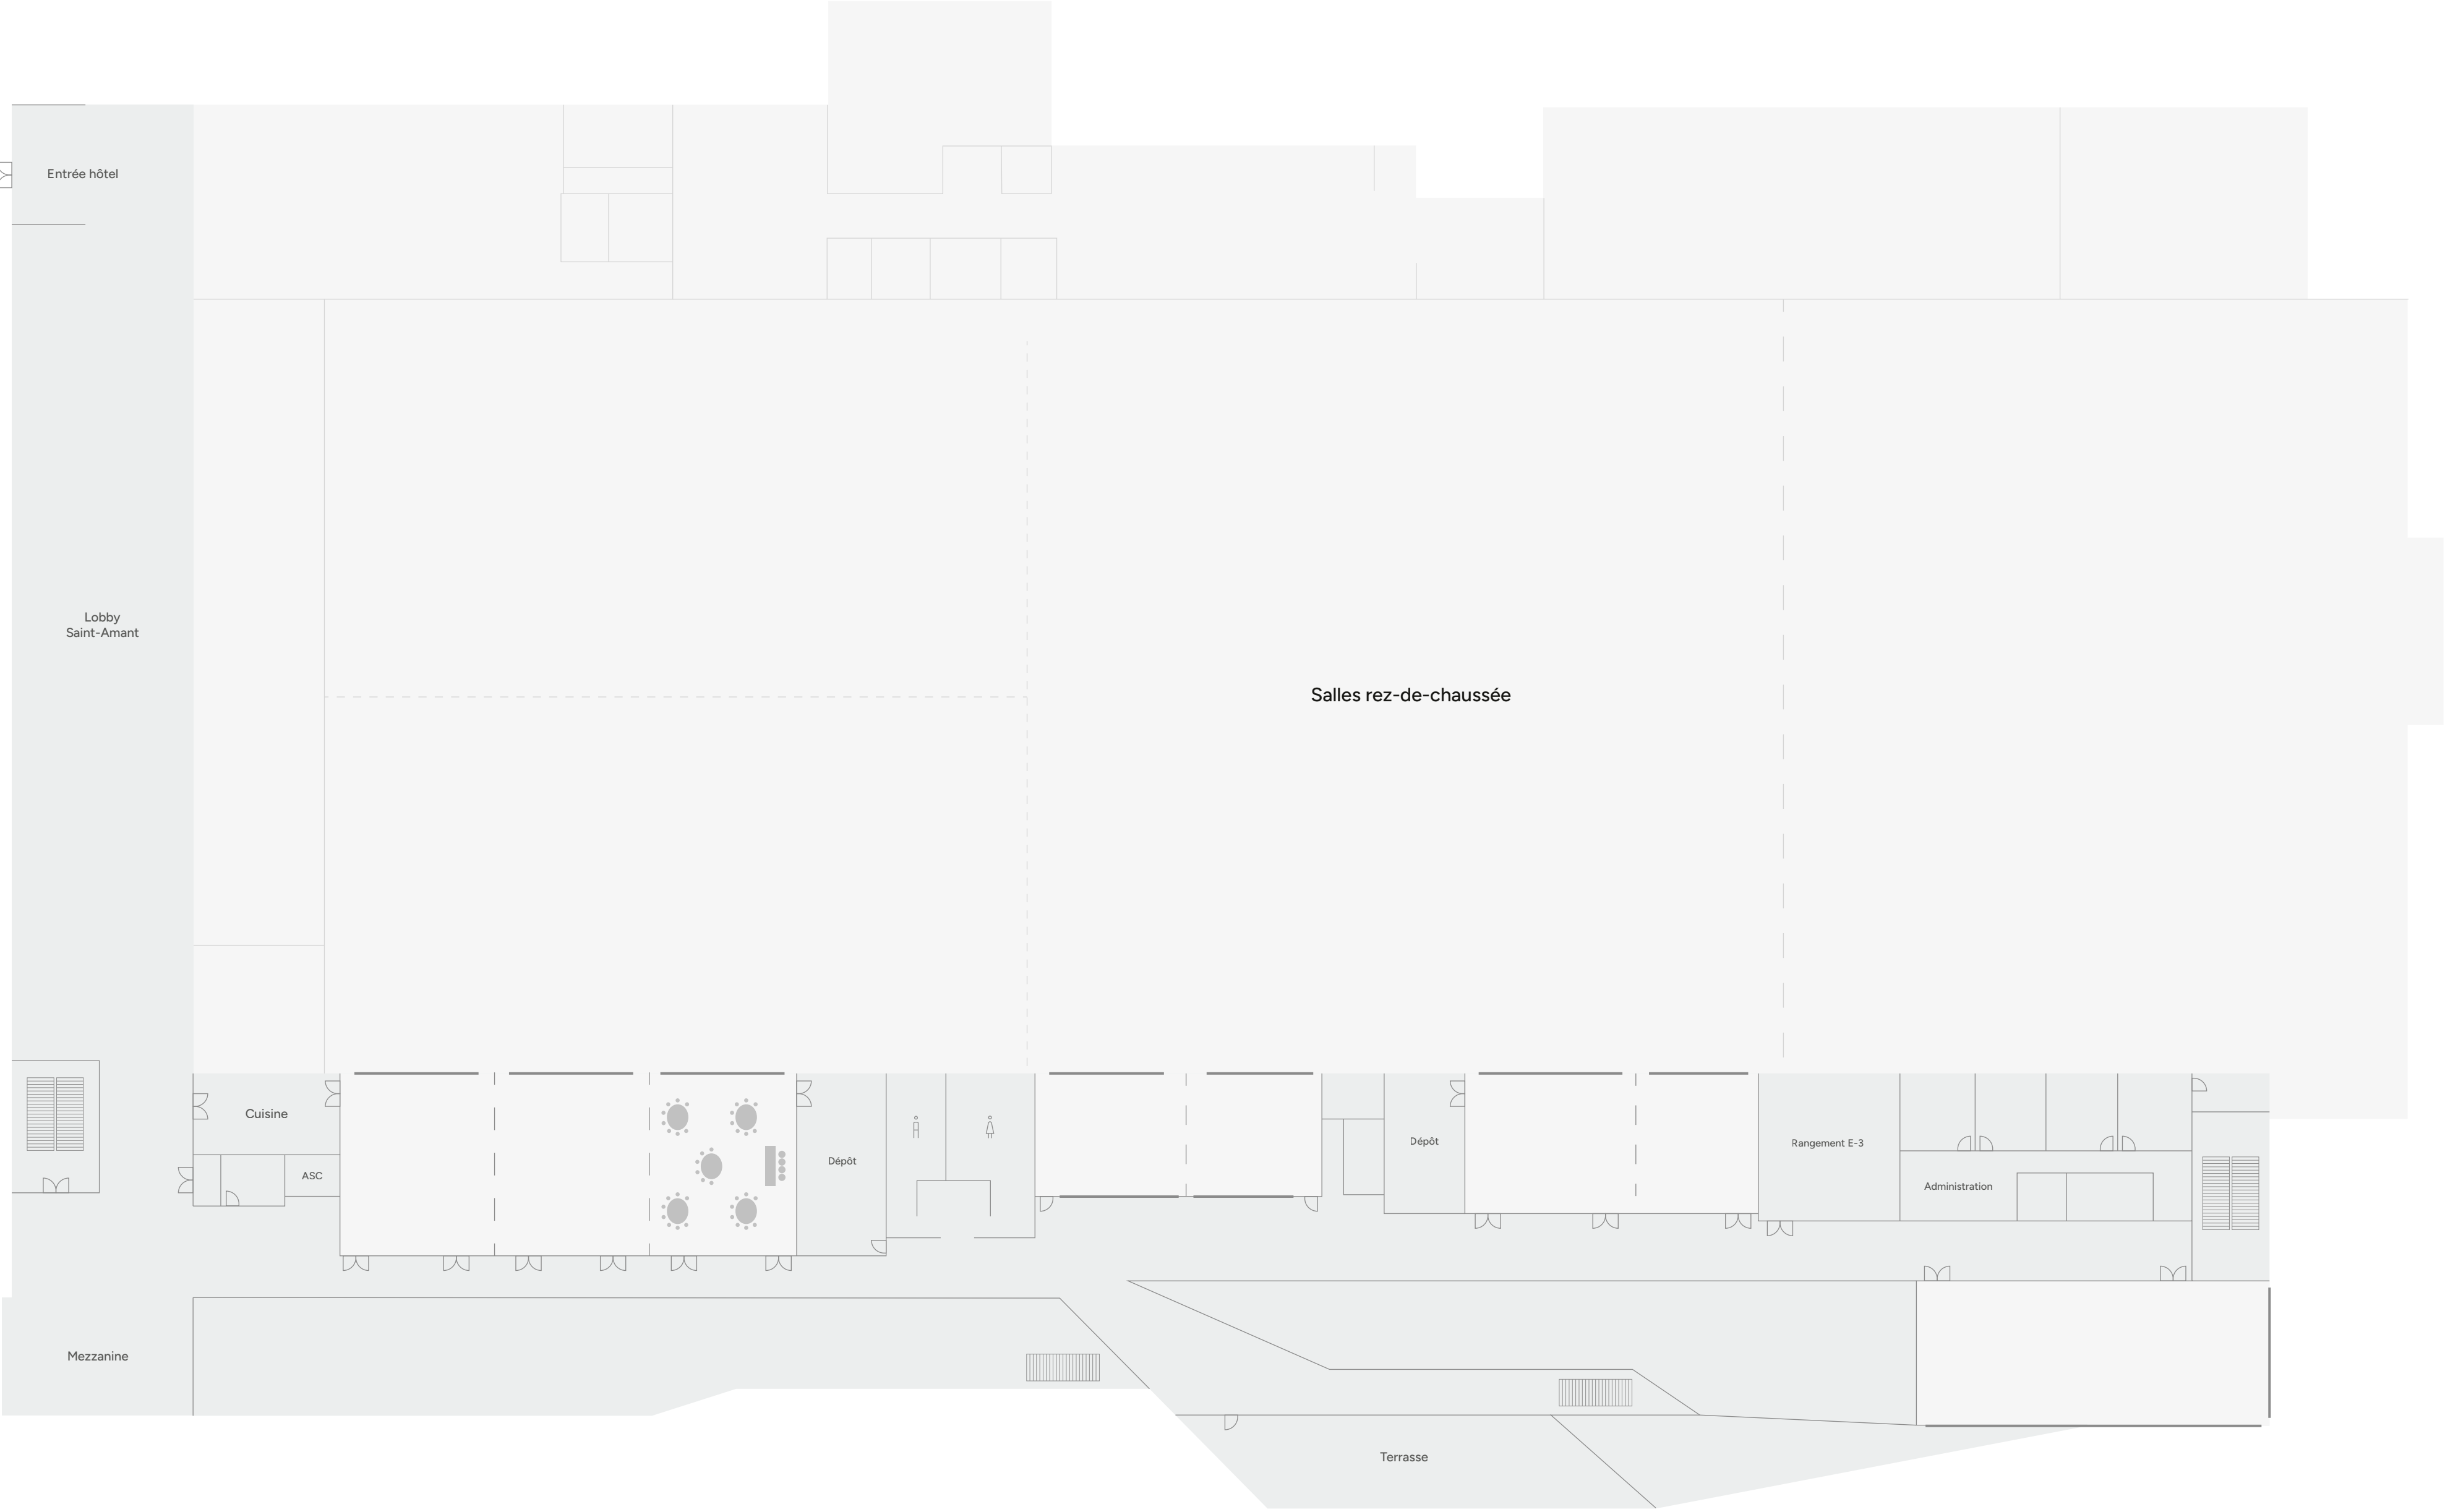

# Salle D-3 Demi-lune

Superficie : 707 pi<sup>2</sup>  
Capacité : 35 pers.  
Nombre de tables : 5 (7 pers.)

- Escaliers
- Rideau séparateur
- Fenêtre

Chaque salle peut être modulée,  
et divisée en plusieurs espaces plus  
petits en fonction de vos besoins.