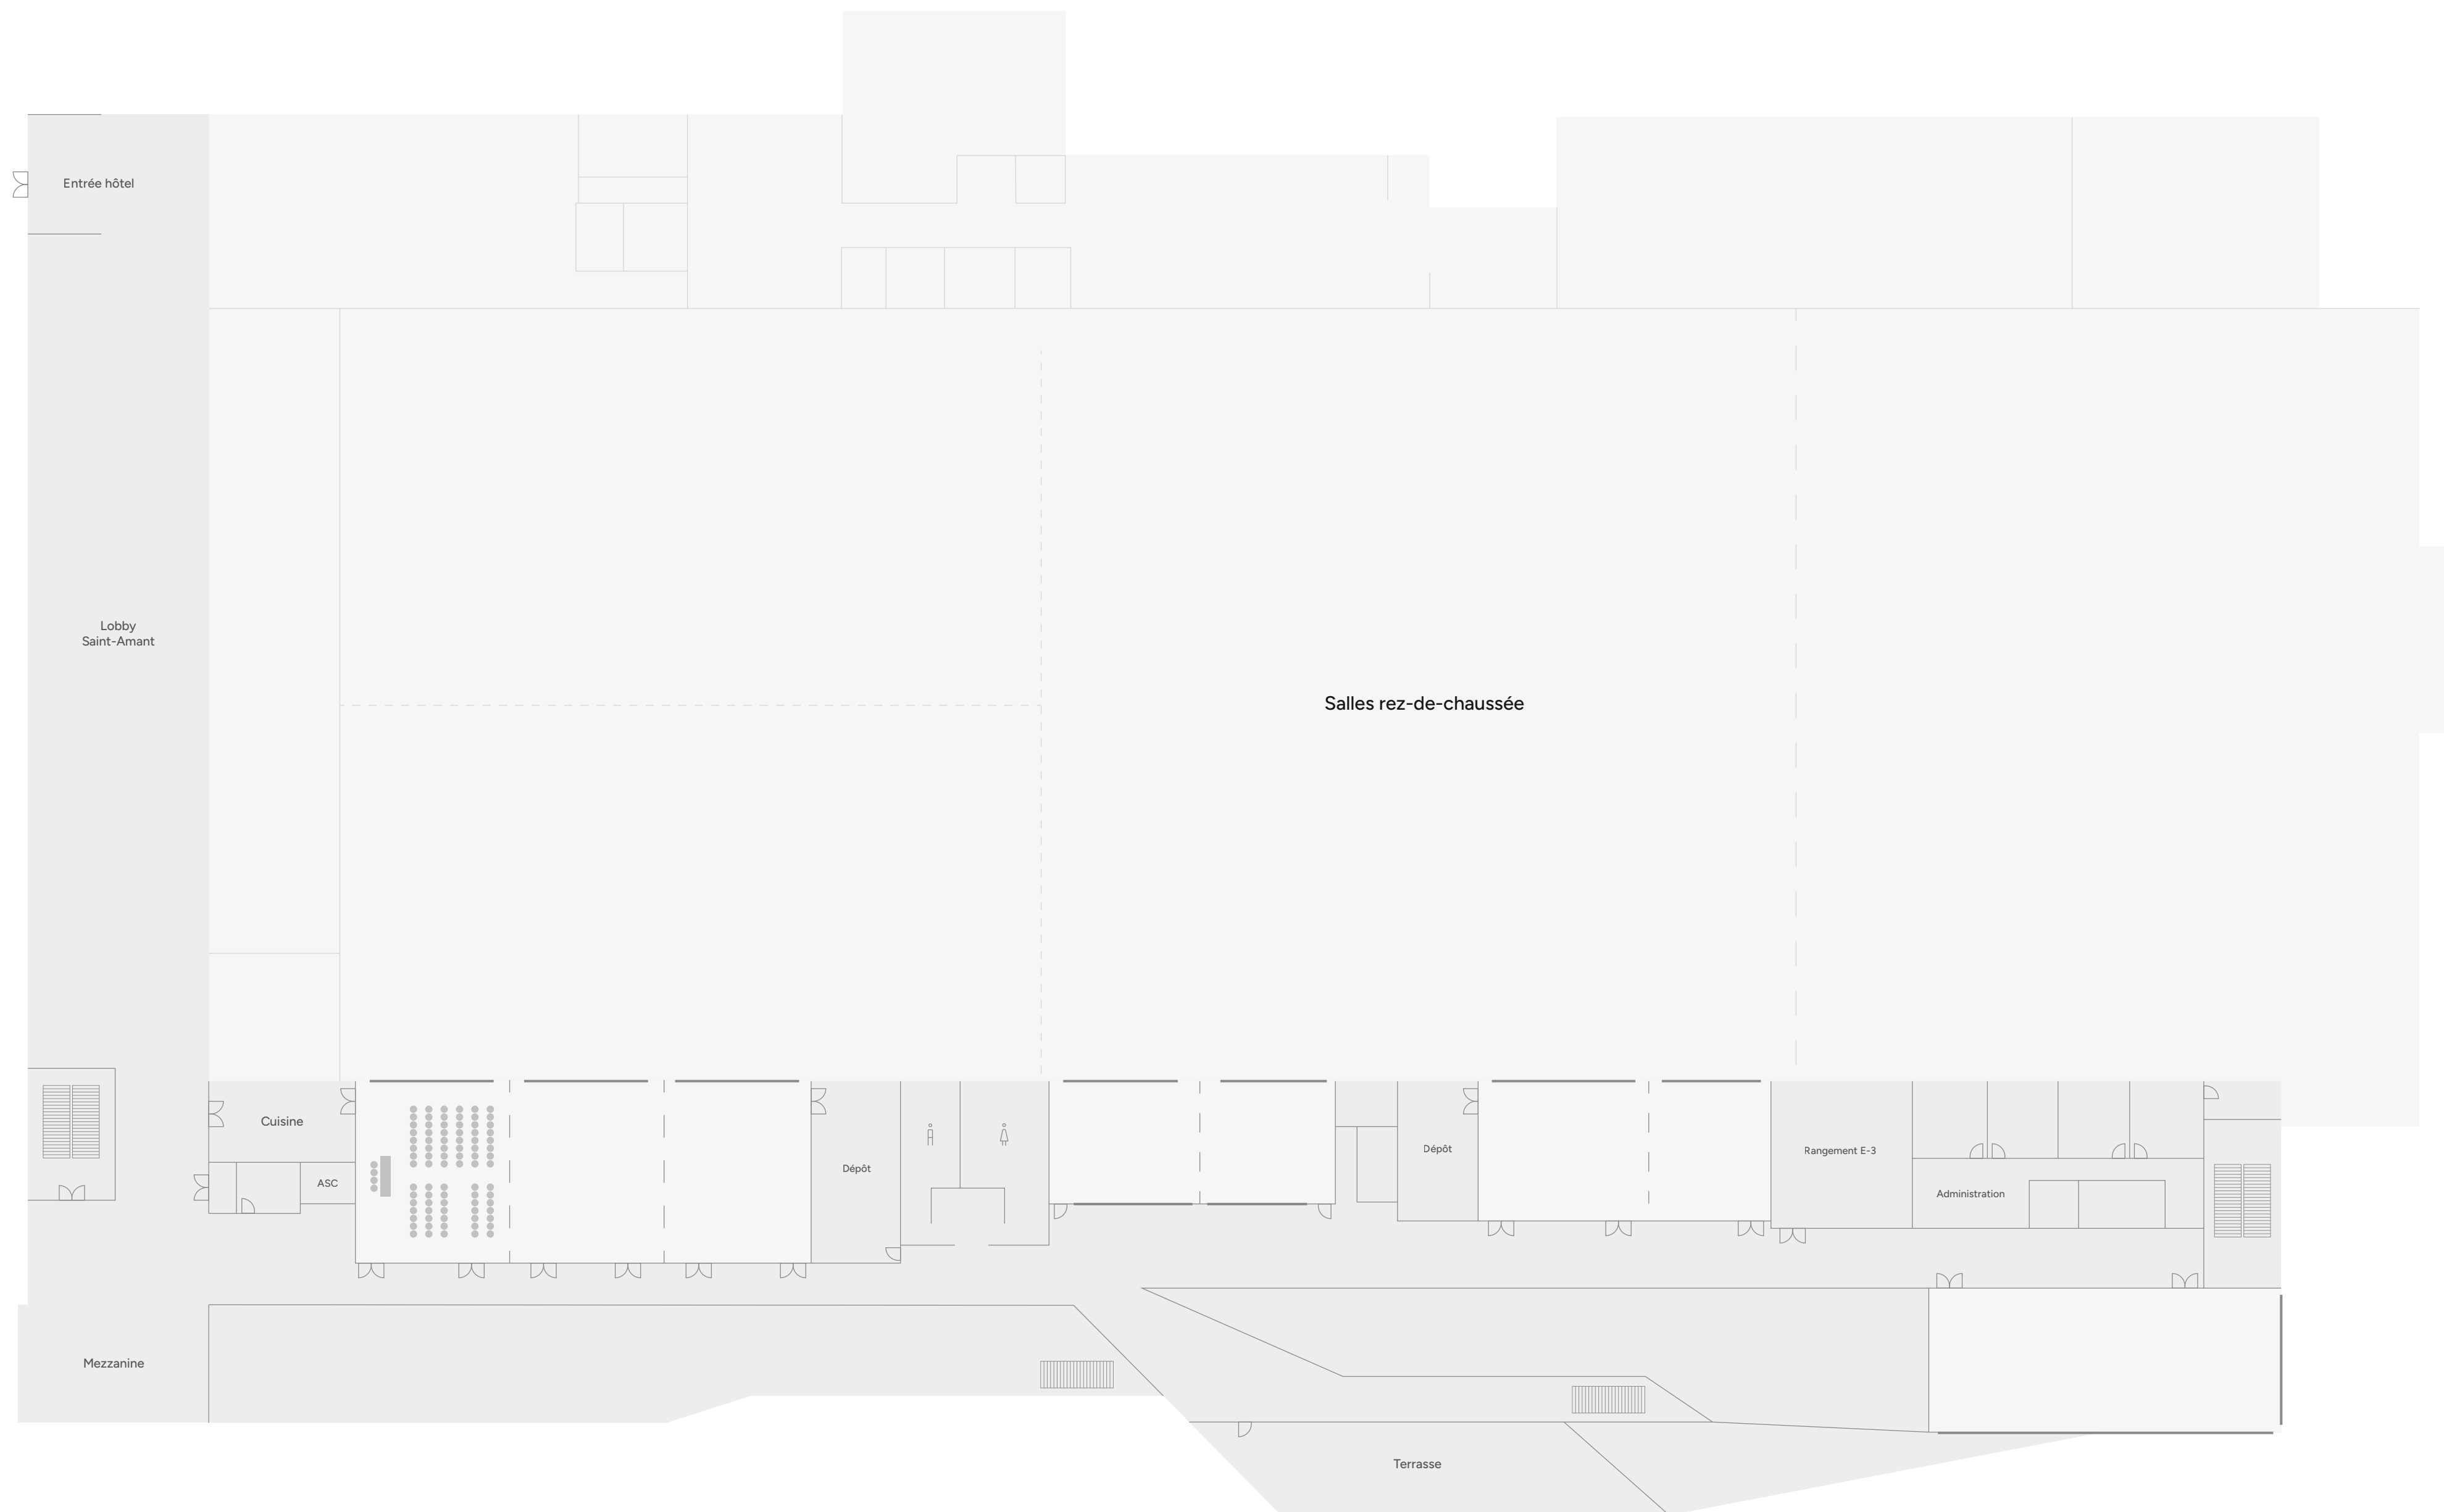

Salle D-1 Théâtre

Superficie : 713 pi²

Capacité : 80 pers.

_____

Escaliers

- - - Rideau séparateur

— Fenêtre

_____

Chaque salle peut être modulée,
et divisée en plusieurs espaces plus
petits en fonction de vos besoins.