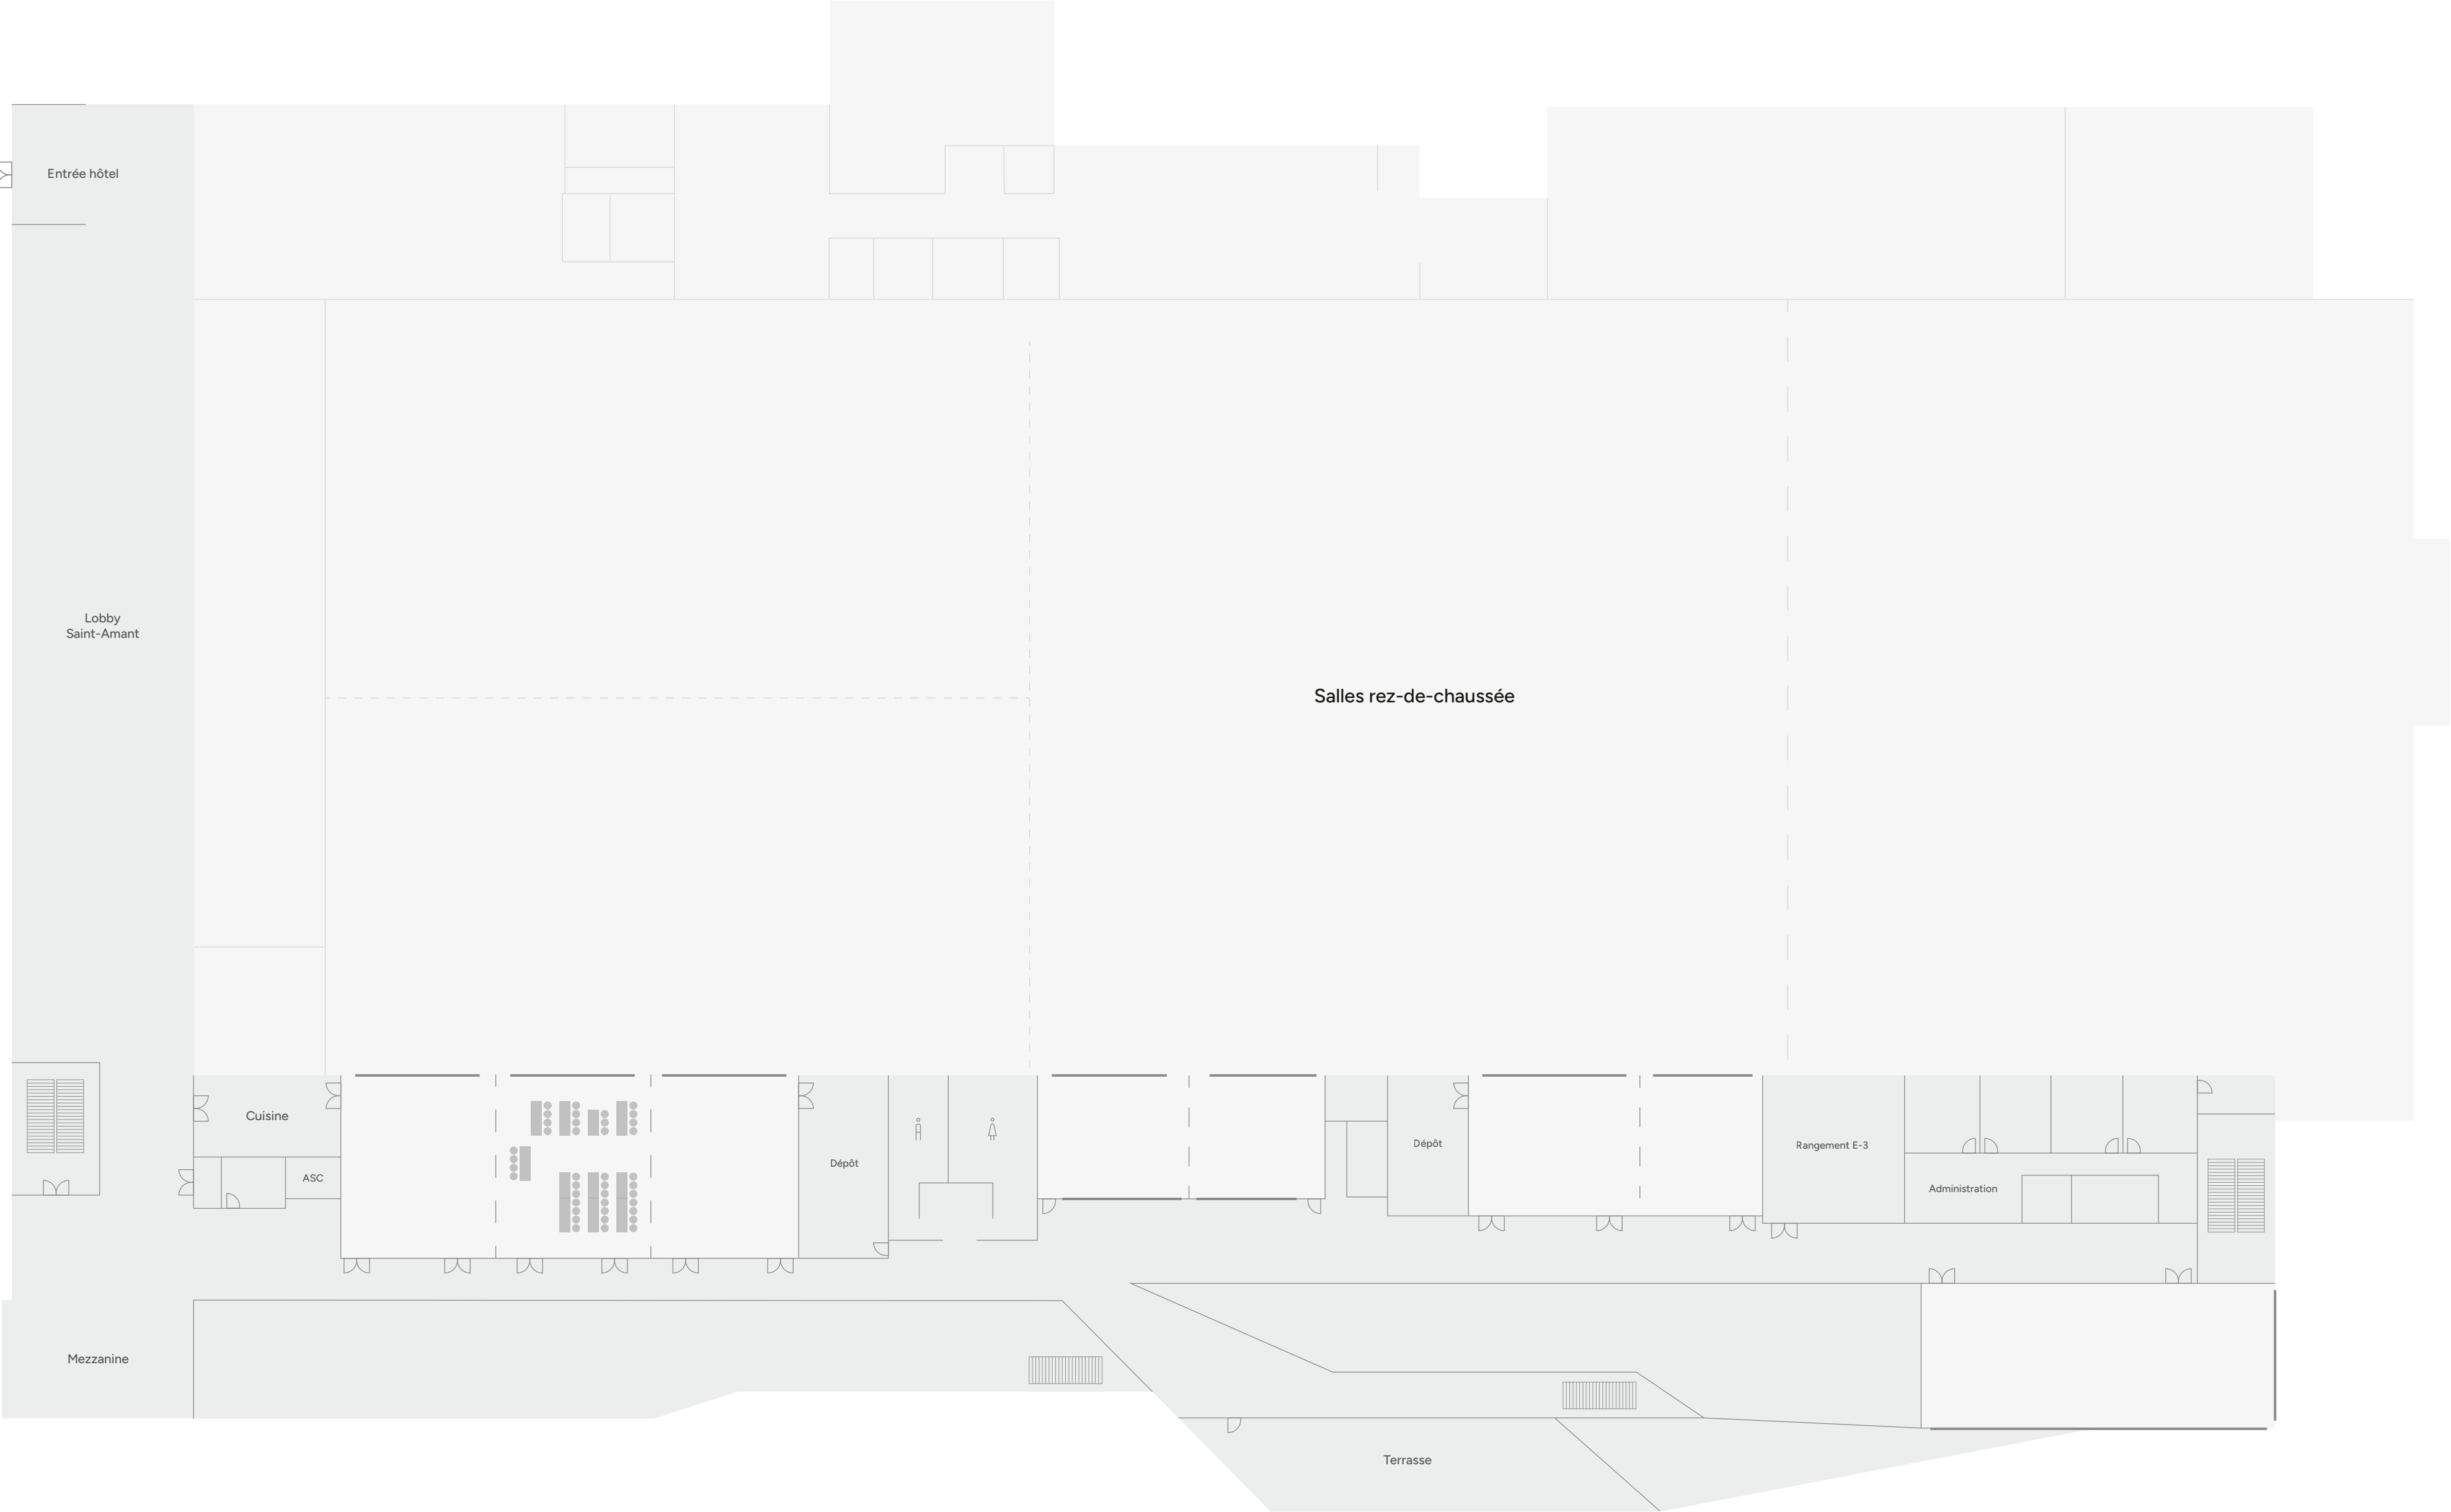

Salle D-2 École

Superficie : 737 pi²
Capacité : 35 pers.

- Escaliers
- Rideau séparateur
- Fenêtre

Chaque salle peut être modulée,
et divisée en plusieurs espaces plus
petits en fonction de vos besoins.