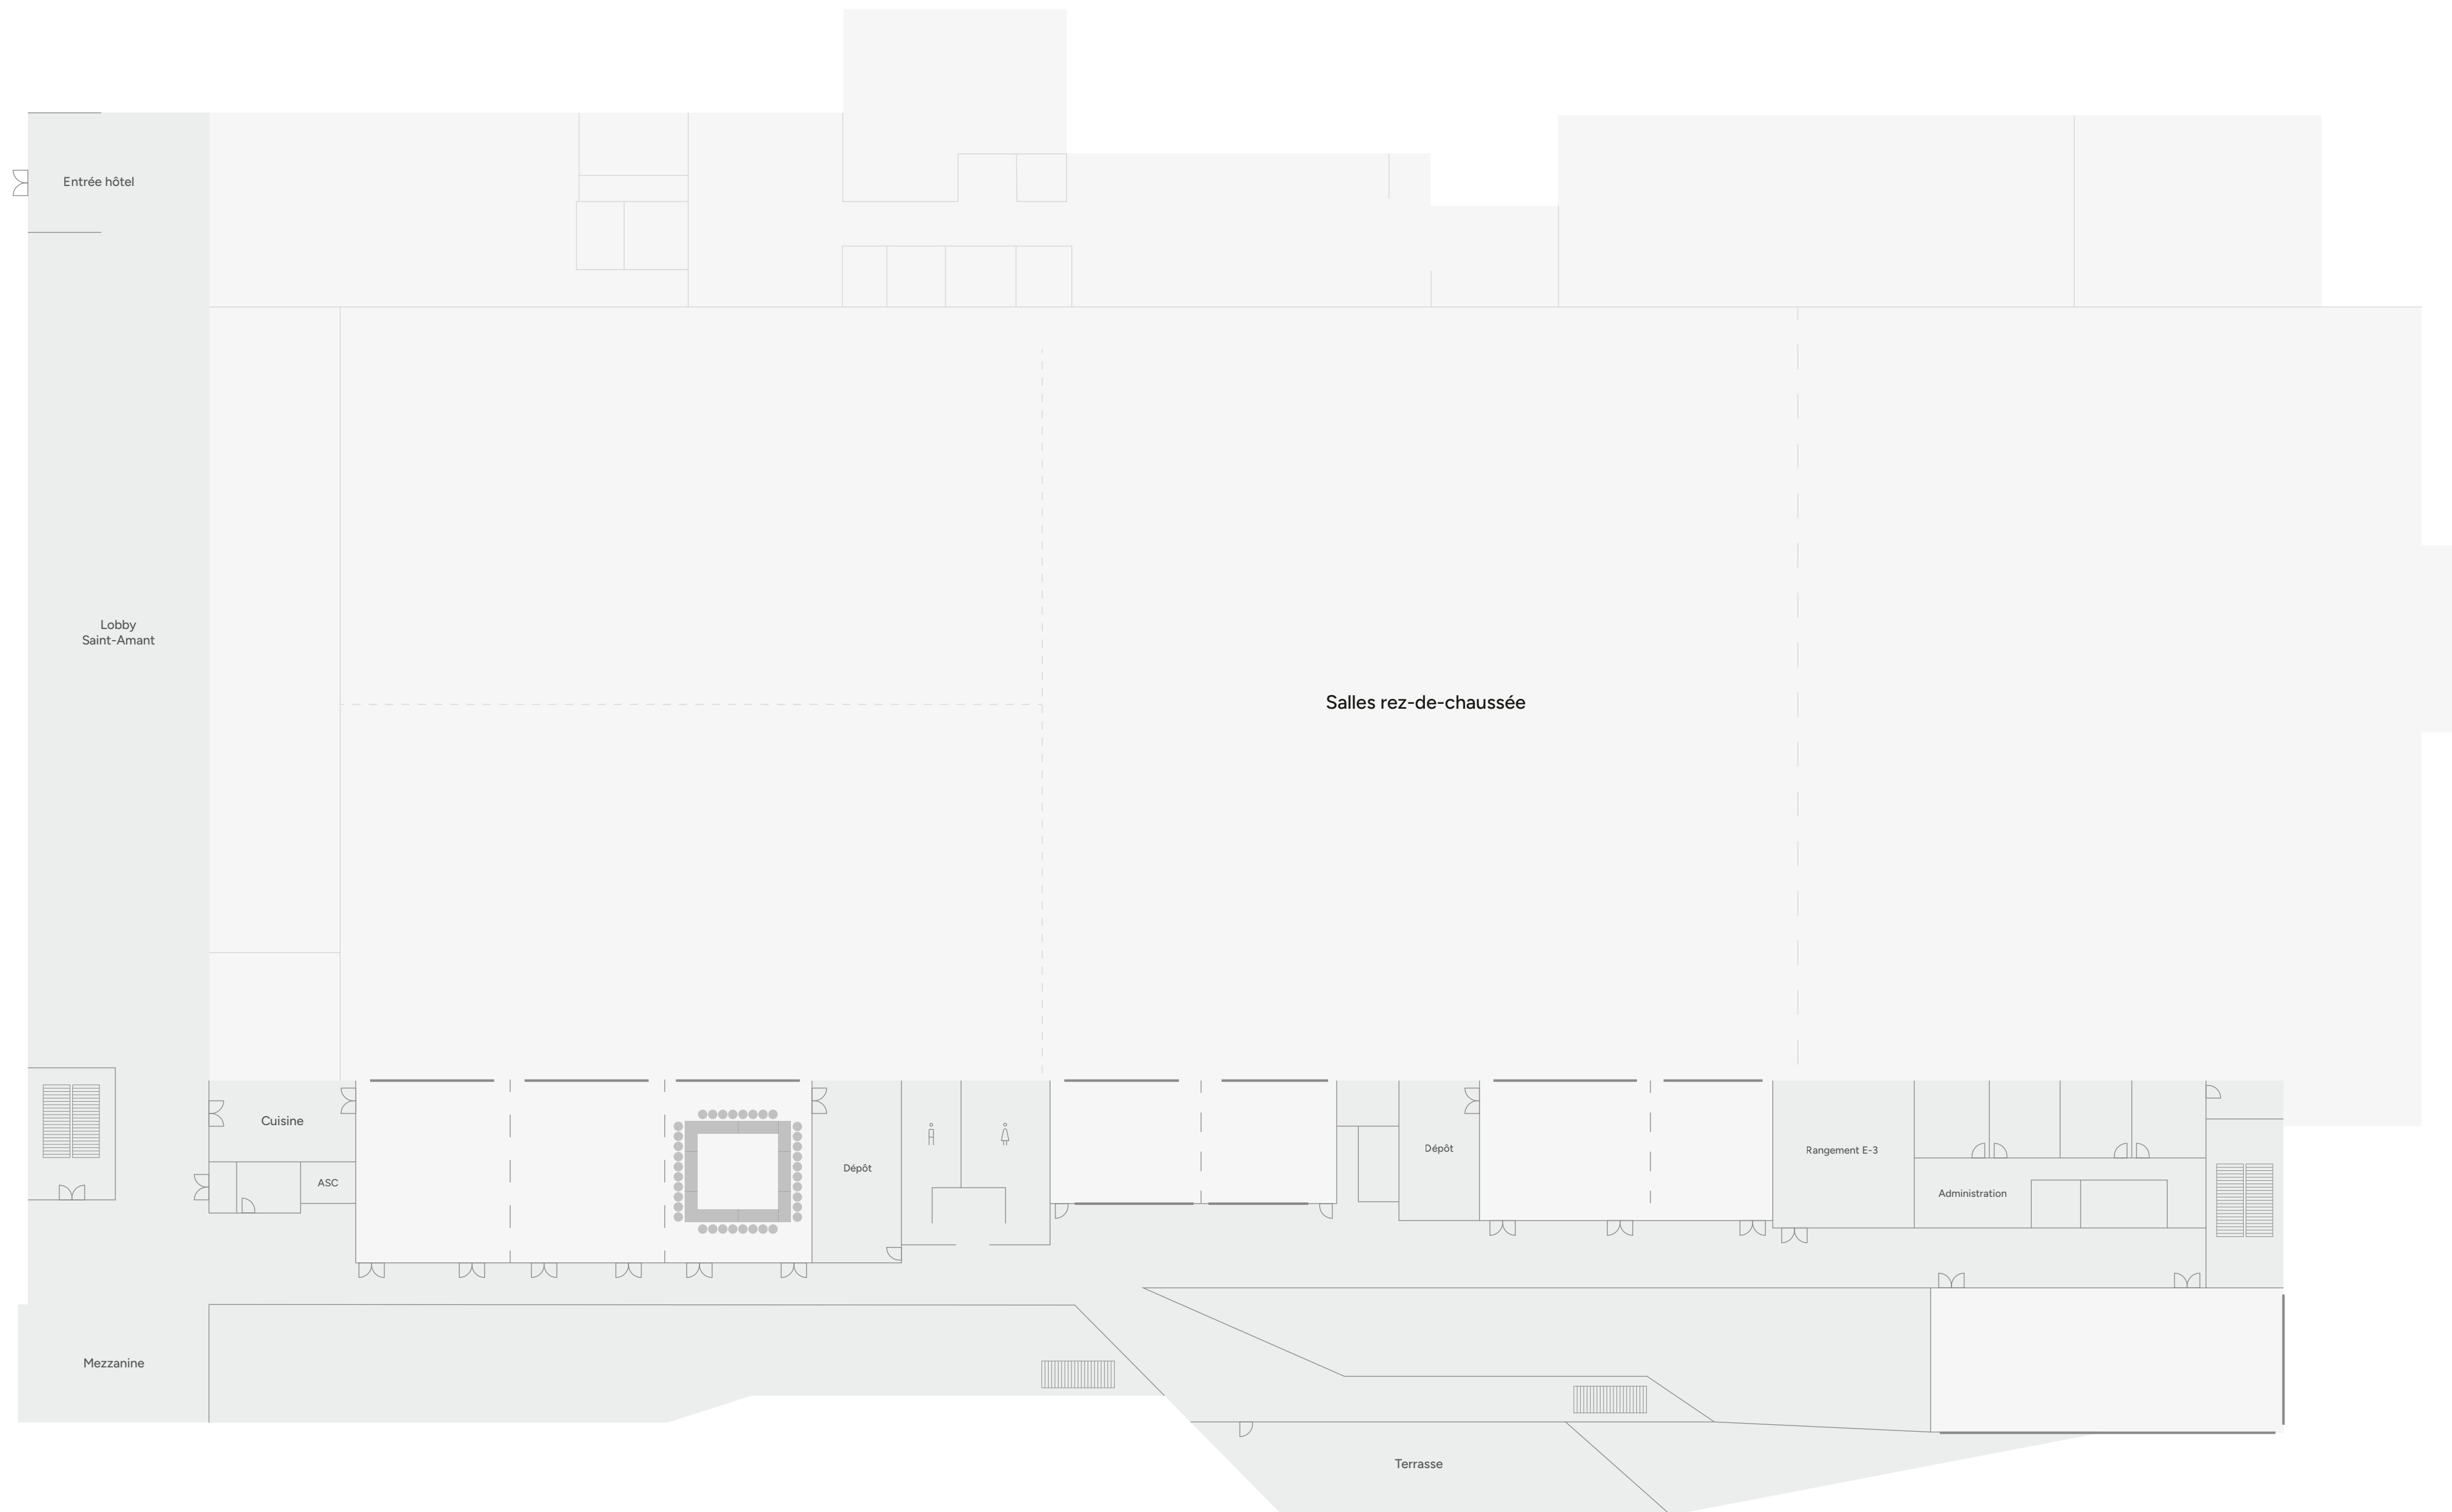

Salle D-3 Carré

Superficie : 707 pi²

Capacité : 30 pers.

- Escaliers
- Rideau séparateur
- Fenêtre

Chaque salle peut être modulée,
et divisée en plusieurs espaces plus
petits en fonction de vos besoins.