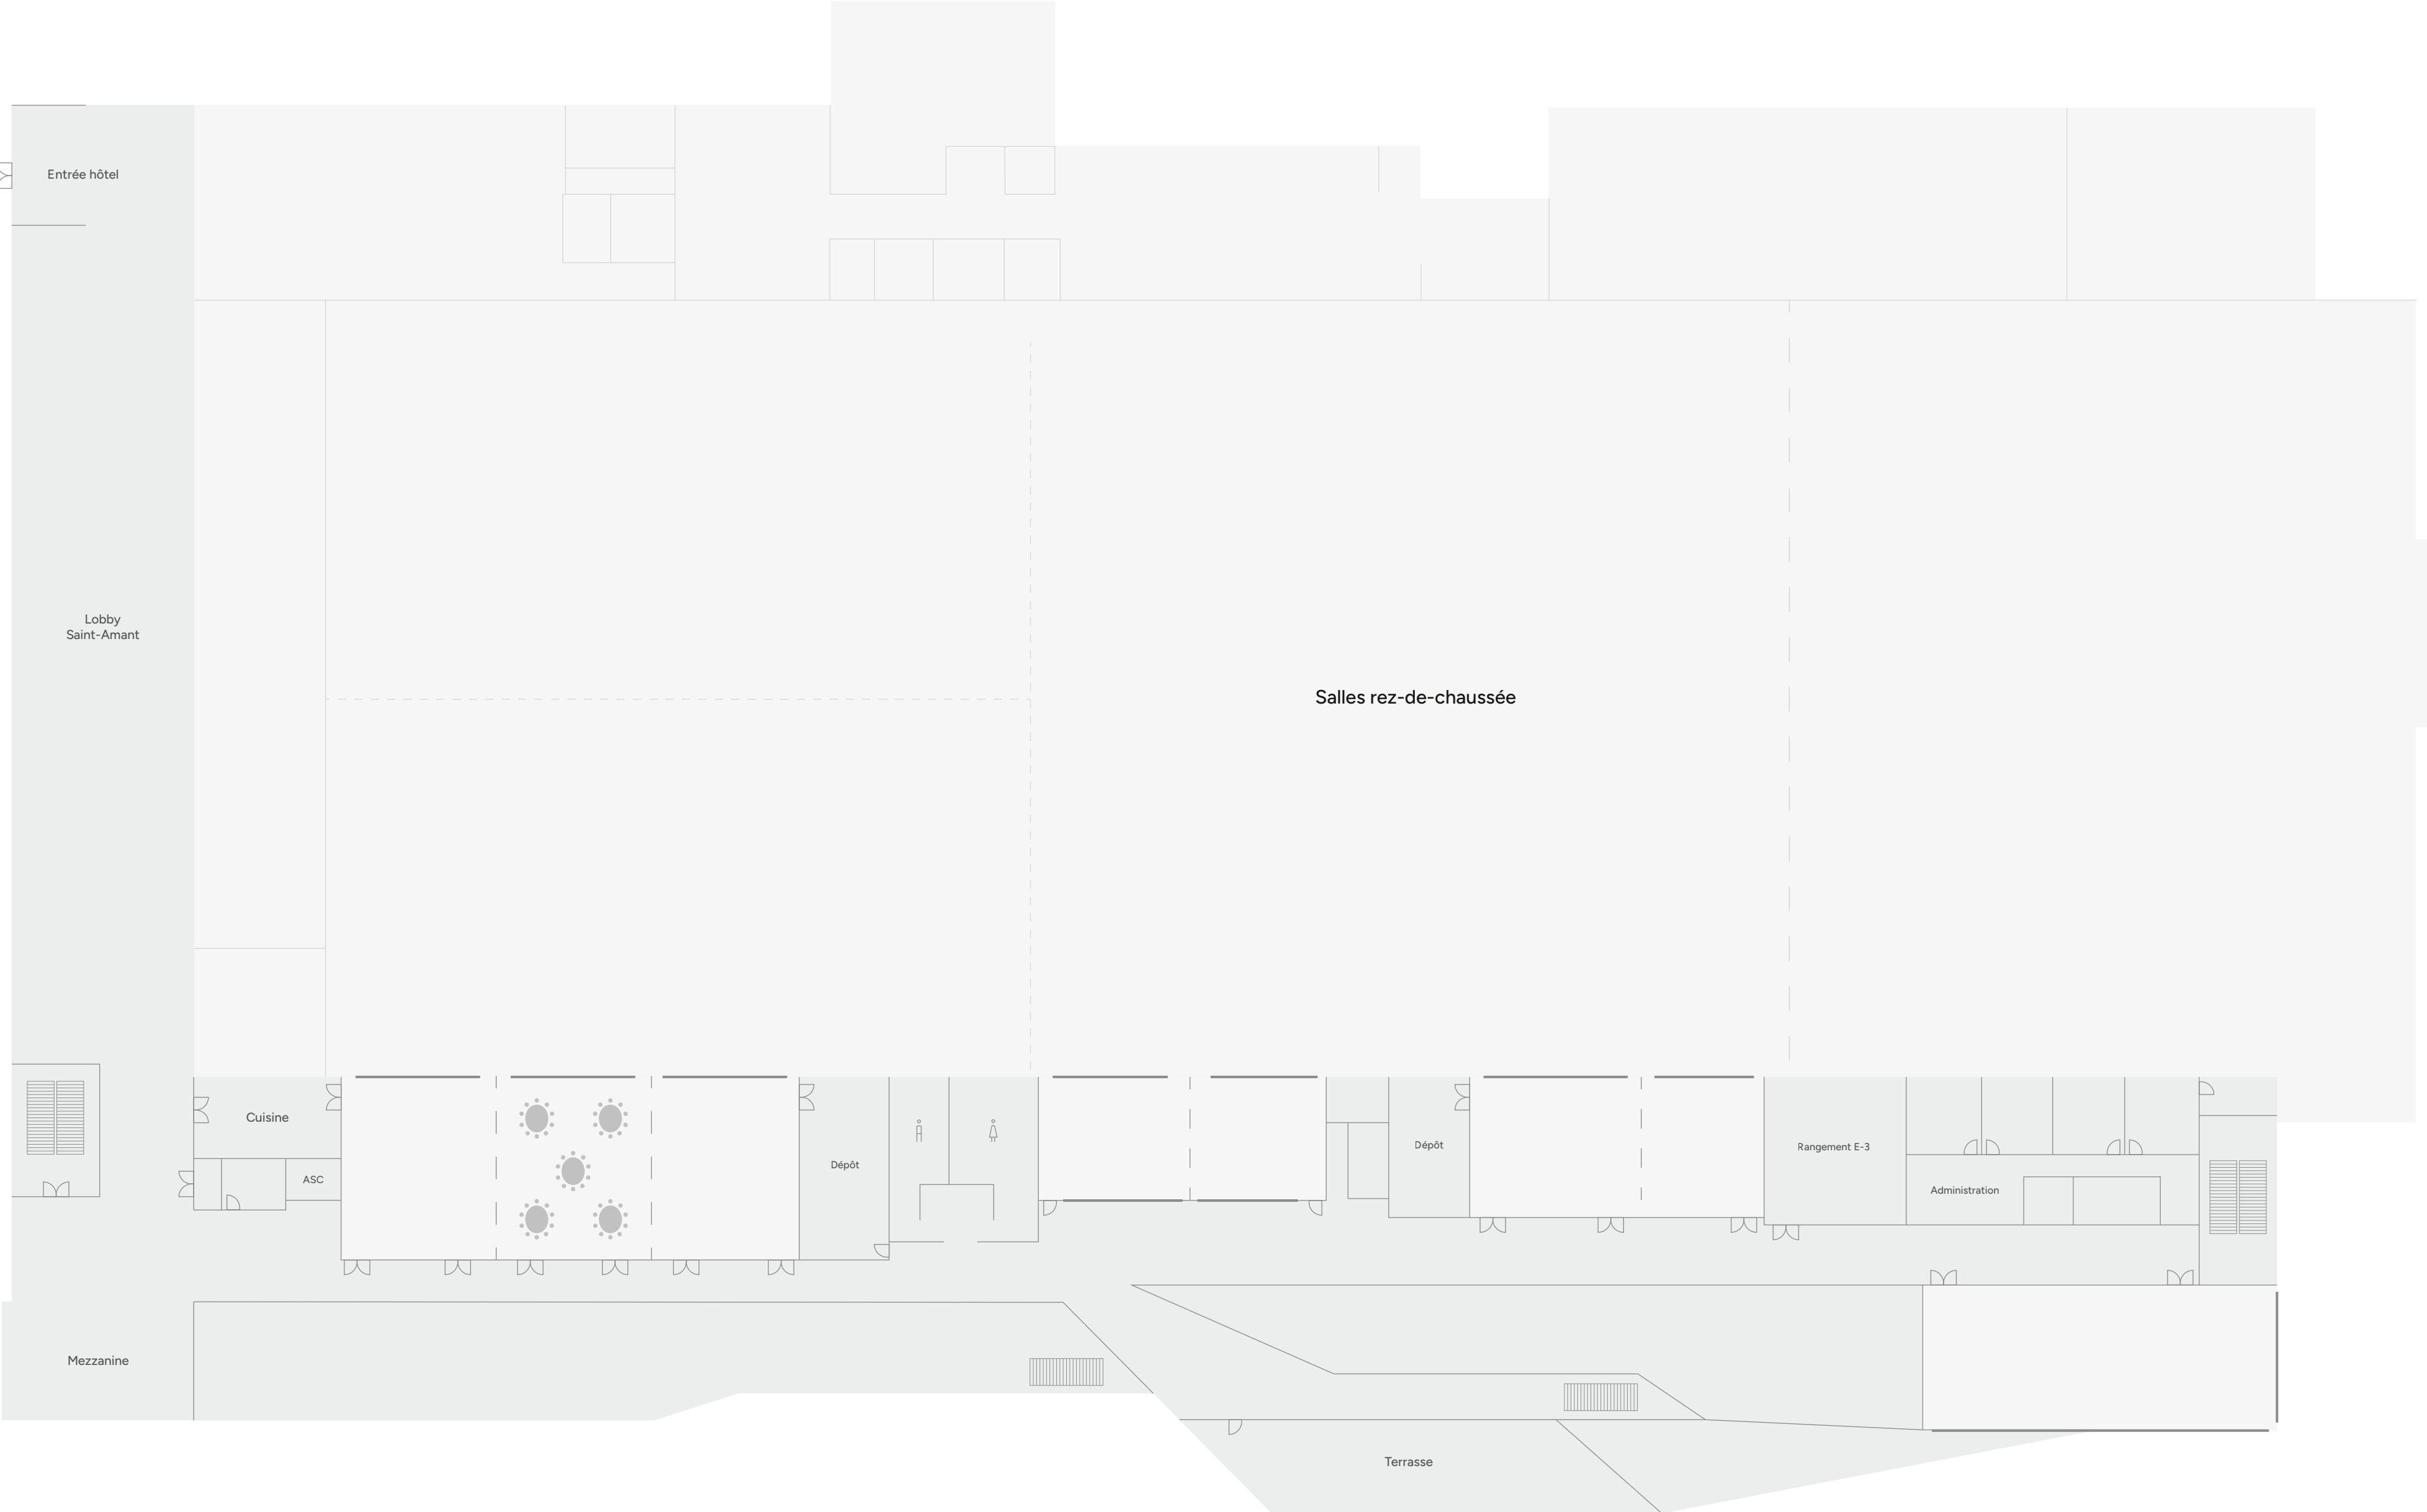

# Salle D-2 Demi-lune

Superficie : 737 pi<sup>2</sup>  
Capacité : 35 pers.  
Nombre de tables : 5 (7 pers.)

- Escaliers
- Rideau séparateur
- Fenêtre

Chaque salle peut être modulée,  
et divisée en plusieurs espaces plus  
petits en fonction de vos besoins.