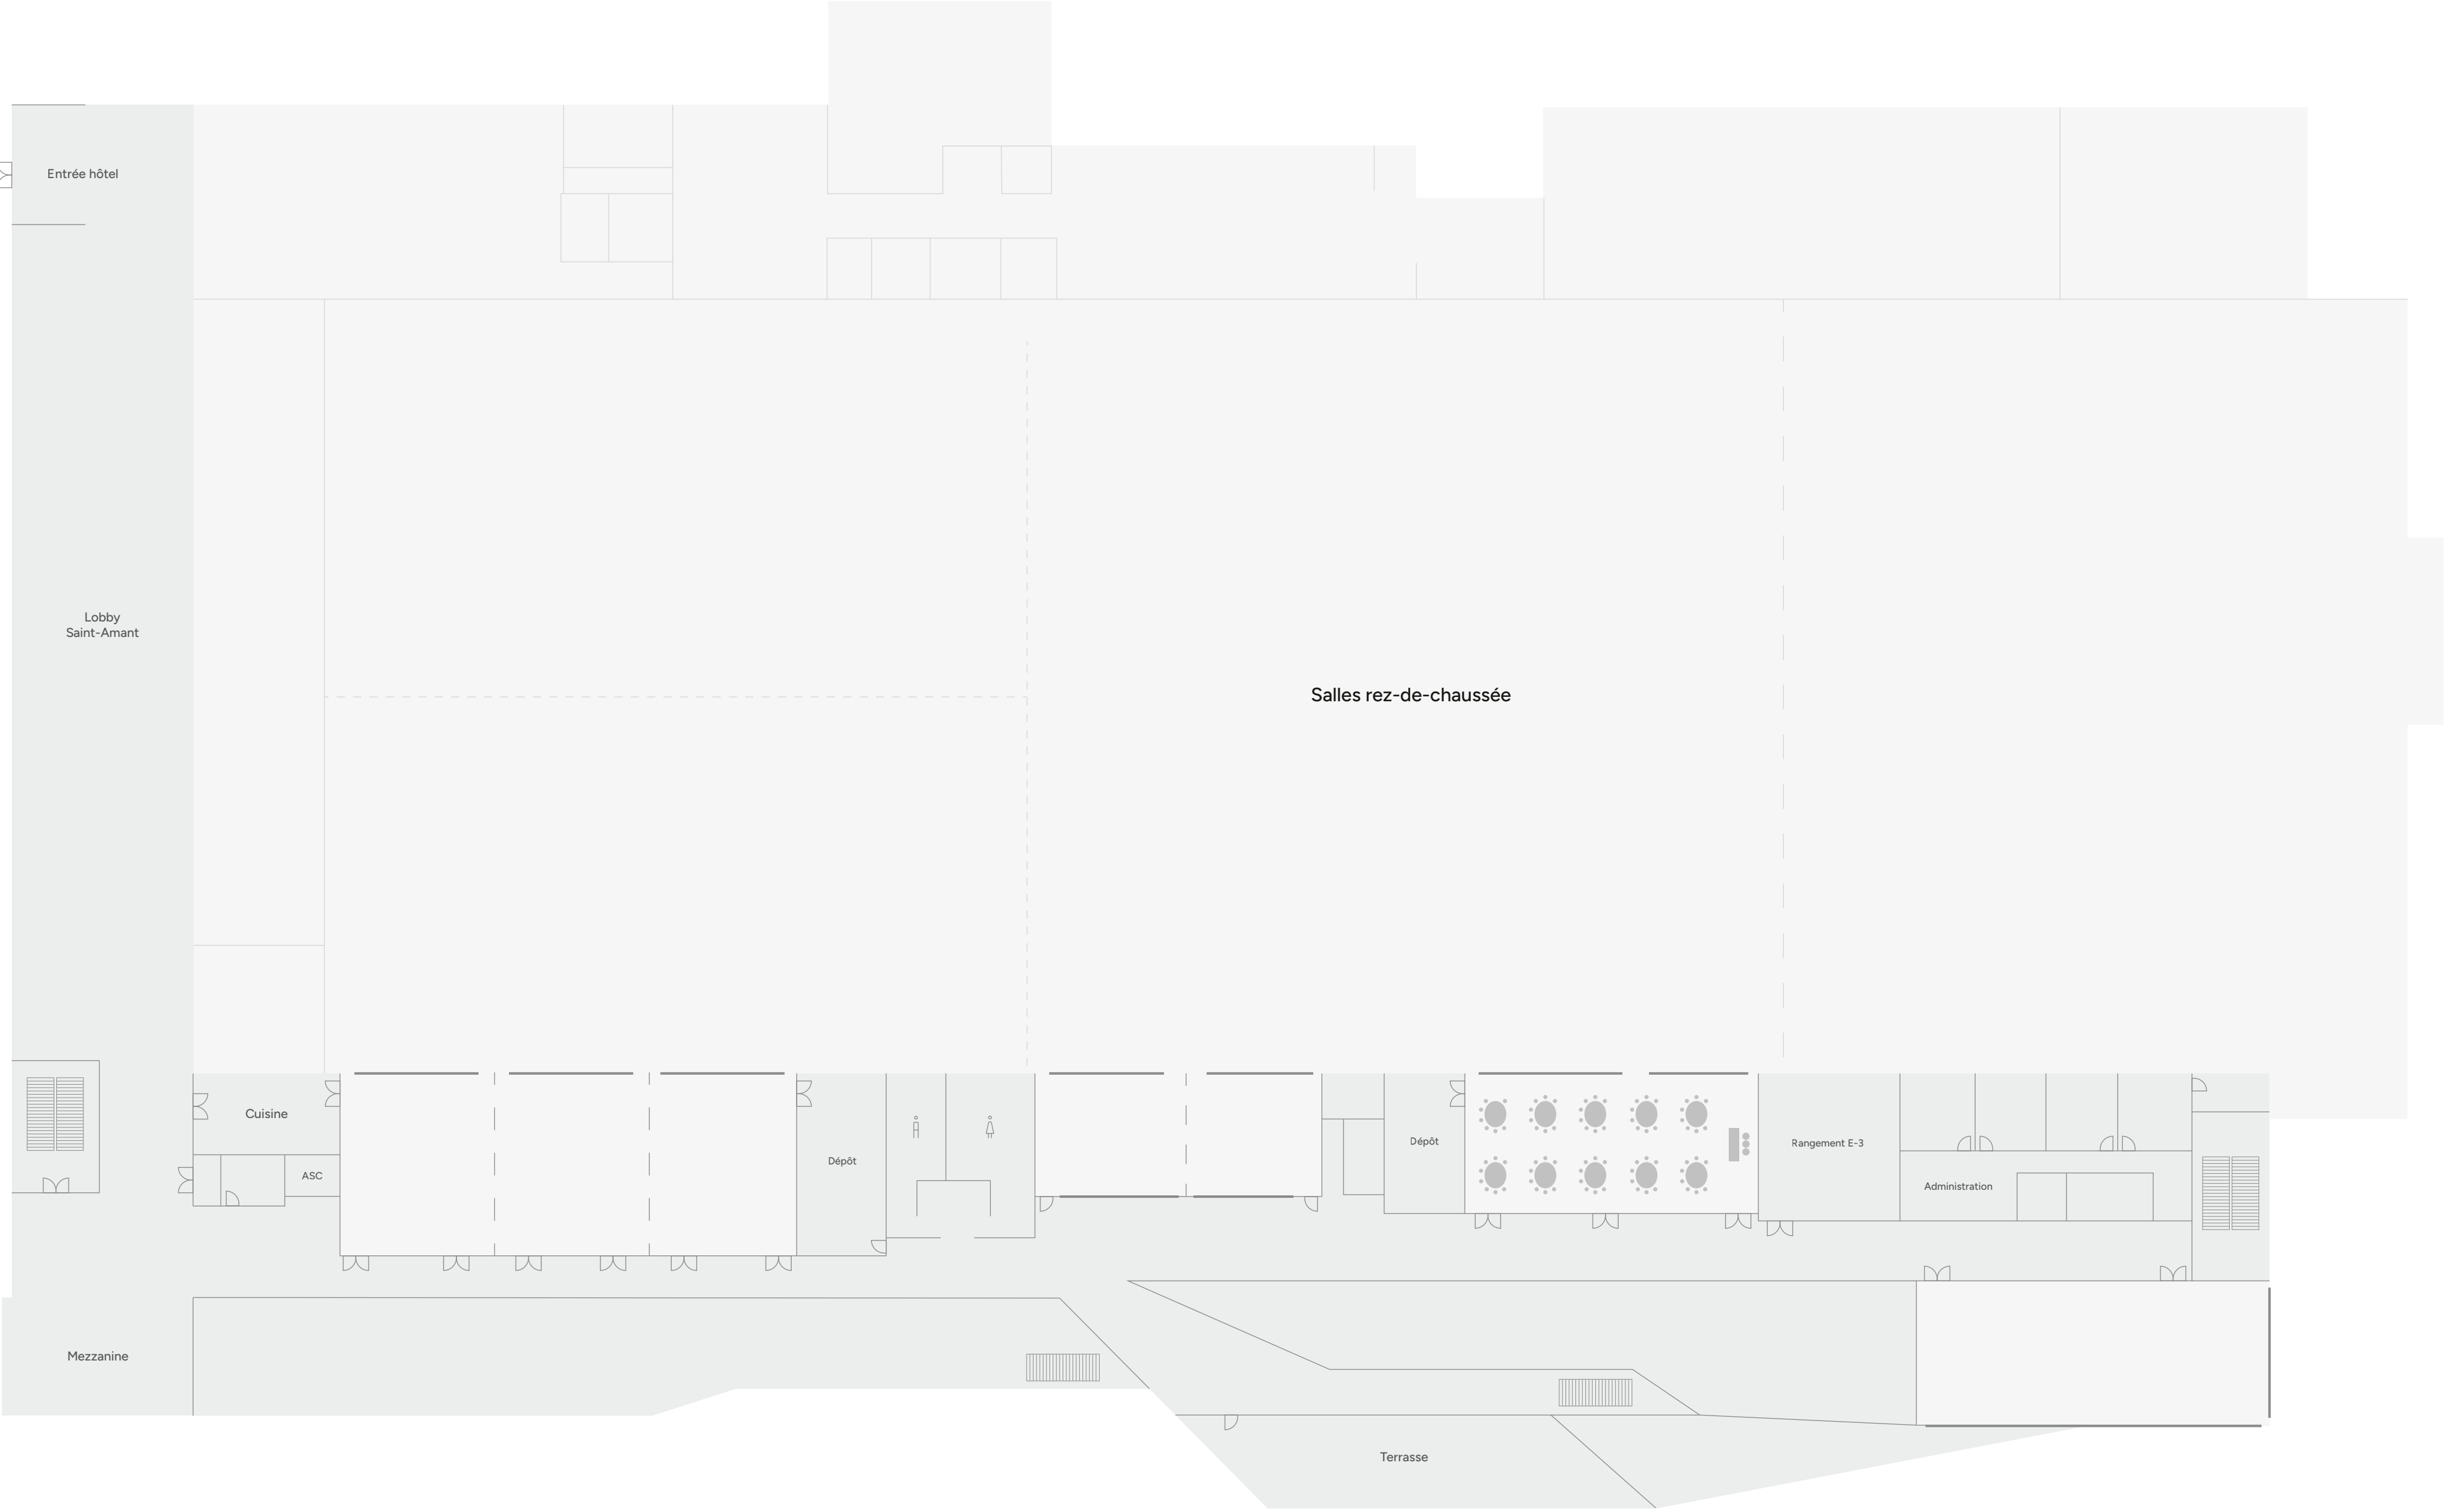

Salle E Banquet

Superficie : 1085 pi²

Capacité : 100 pers.

Nombre de tables : 10

- Escaliers
- Rideau séparateur
- Fenêtre

Chaque salle peut être modulée,
et divisée en plusieurs espaces plus
petits en fonction de vos besoins.

Salle E Demi-lune

Superficie : 1085 pi²

Capacité : 70 pers.

Nombre de tables : 8 (8 pers.)
1 (6 pers.)

-  Escaliers
-  Rideau séparateur
-  Fenêtre

Chaque salle peut être modulée,
et divisée en plusieurs espaces plus
petits en fonction de vos besoins.

Salle E Théâtre

Superficie : 1085 pi²

Capacité : 140 pers.

-  Escaliers
-  Rideau séparateur
-  Fenêtre

Chaque salle peut être modulée,
et divisée en plusieurs espaces plus
petits en fonction de vos besoins.

Salle E Carré

Superficie : 1085 pi²
Capacité : 50 pers.

- Escaliers
- Rideau séparateur
- Fenêtre

Chaque salle peut être modulée, et divisée en plusieurs espaces plus petits en fonction de vos besoins.

Salle E École