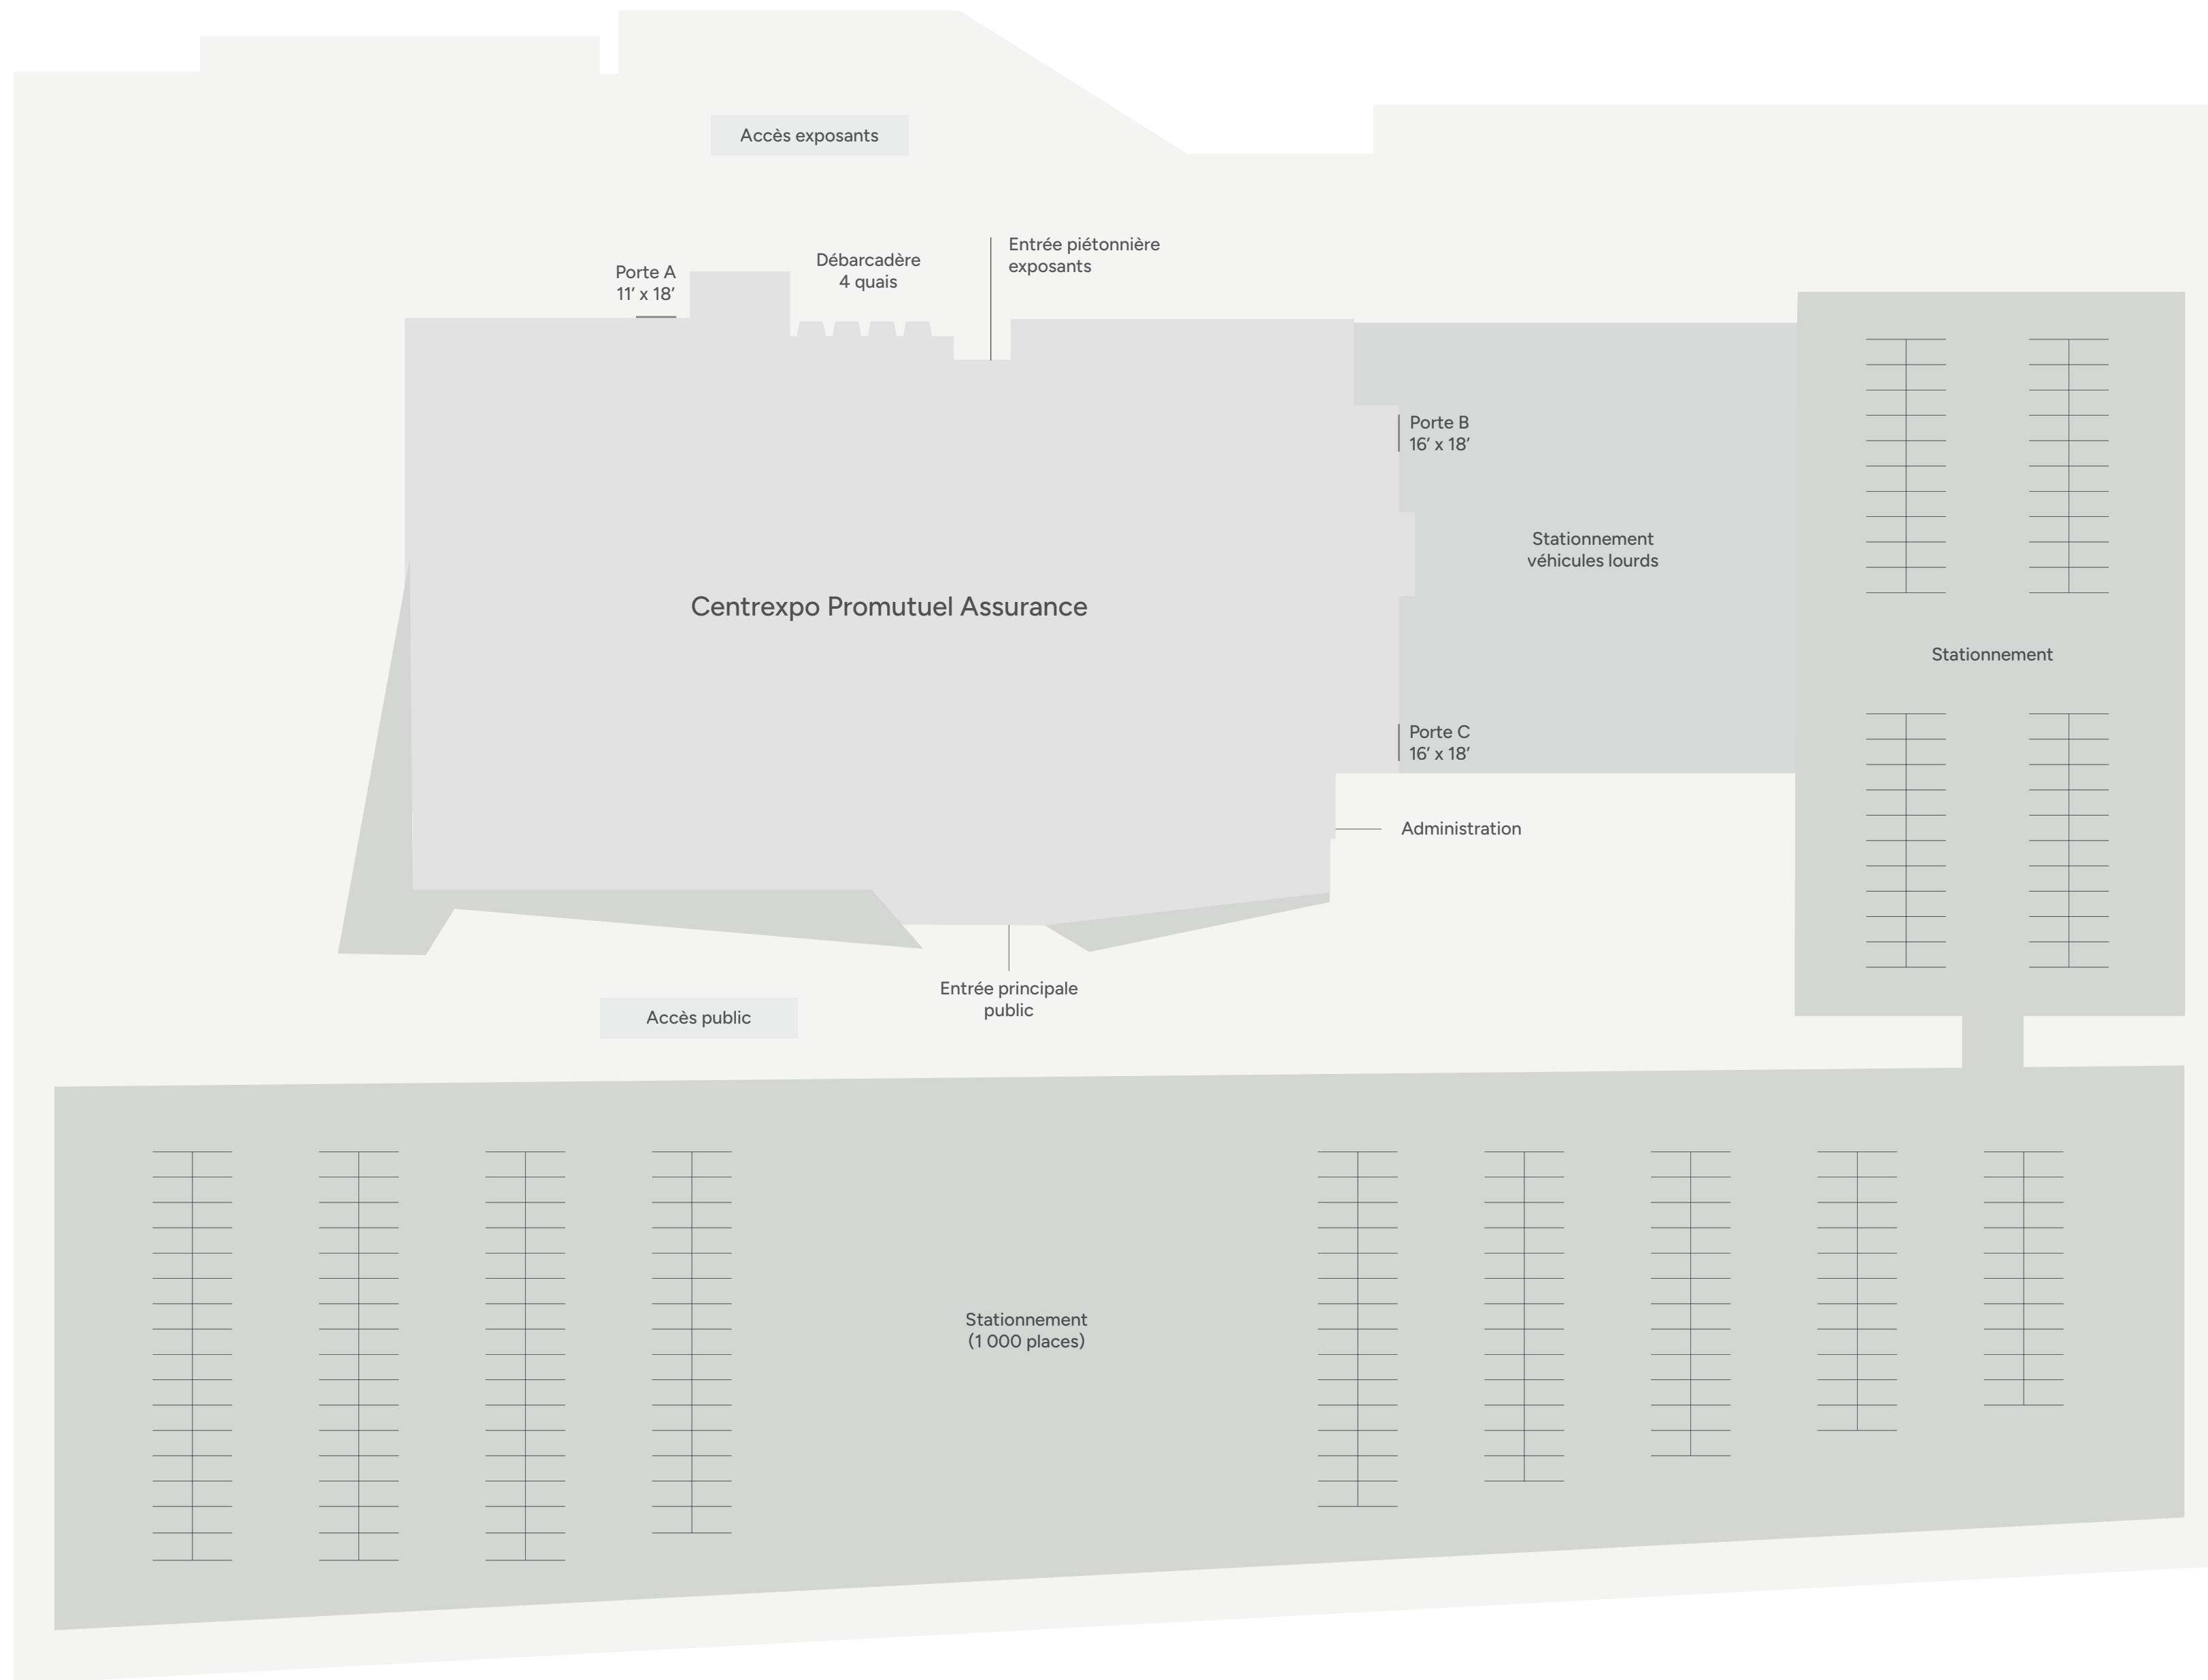

Salle E Banquet

Superficie : 1085 pi²

Capacité : 100 pers.

Nombre de tables : 10

- Escaliers
- Rideau séparateur
- Fenêtre

Chaque salle peut être modulée,
et divisée en plusieurs espaces plus
petits en fonction de vos besoins.

Salle E Demi-lune

Superficie : 1085 pi²

Capacité : 70 pers.

Nombre de tables : 8 (8 pers.)
1 (6 pers.)

-  Escaliers
-  Rideau séparateur
-  Fenêtre

Chaque salle peut être modulée,
et divisée en plusieurs espaces plus
petits en fonction de vos besoins.

Salle E Théâtre

Superficie : 1085 pi²

Capacité : 140 pers.

-  Escaliers
-  Rideau séparateur
-  Fenêtre

Chaque salle peut être modulée,
et divisée en plusieurs espaces plus
petits en fonction de vos besoins.

Superficie : 1085 pi²

Capacité : 60 pers.

- Escaliers
- Rideau séparateur
- Fenêtre

Chaque salle peut être modulée,
et divisée en plusieurs espaces plus
petits en fonction de vos besoins.

Rue Saint-Amant

Boulevard des Pins