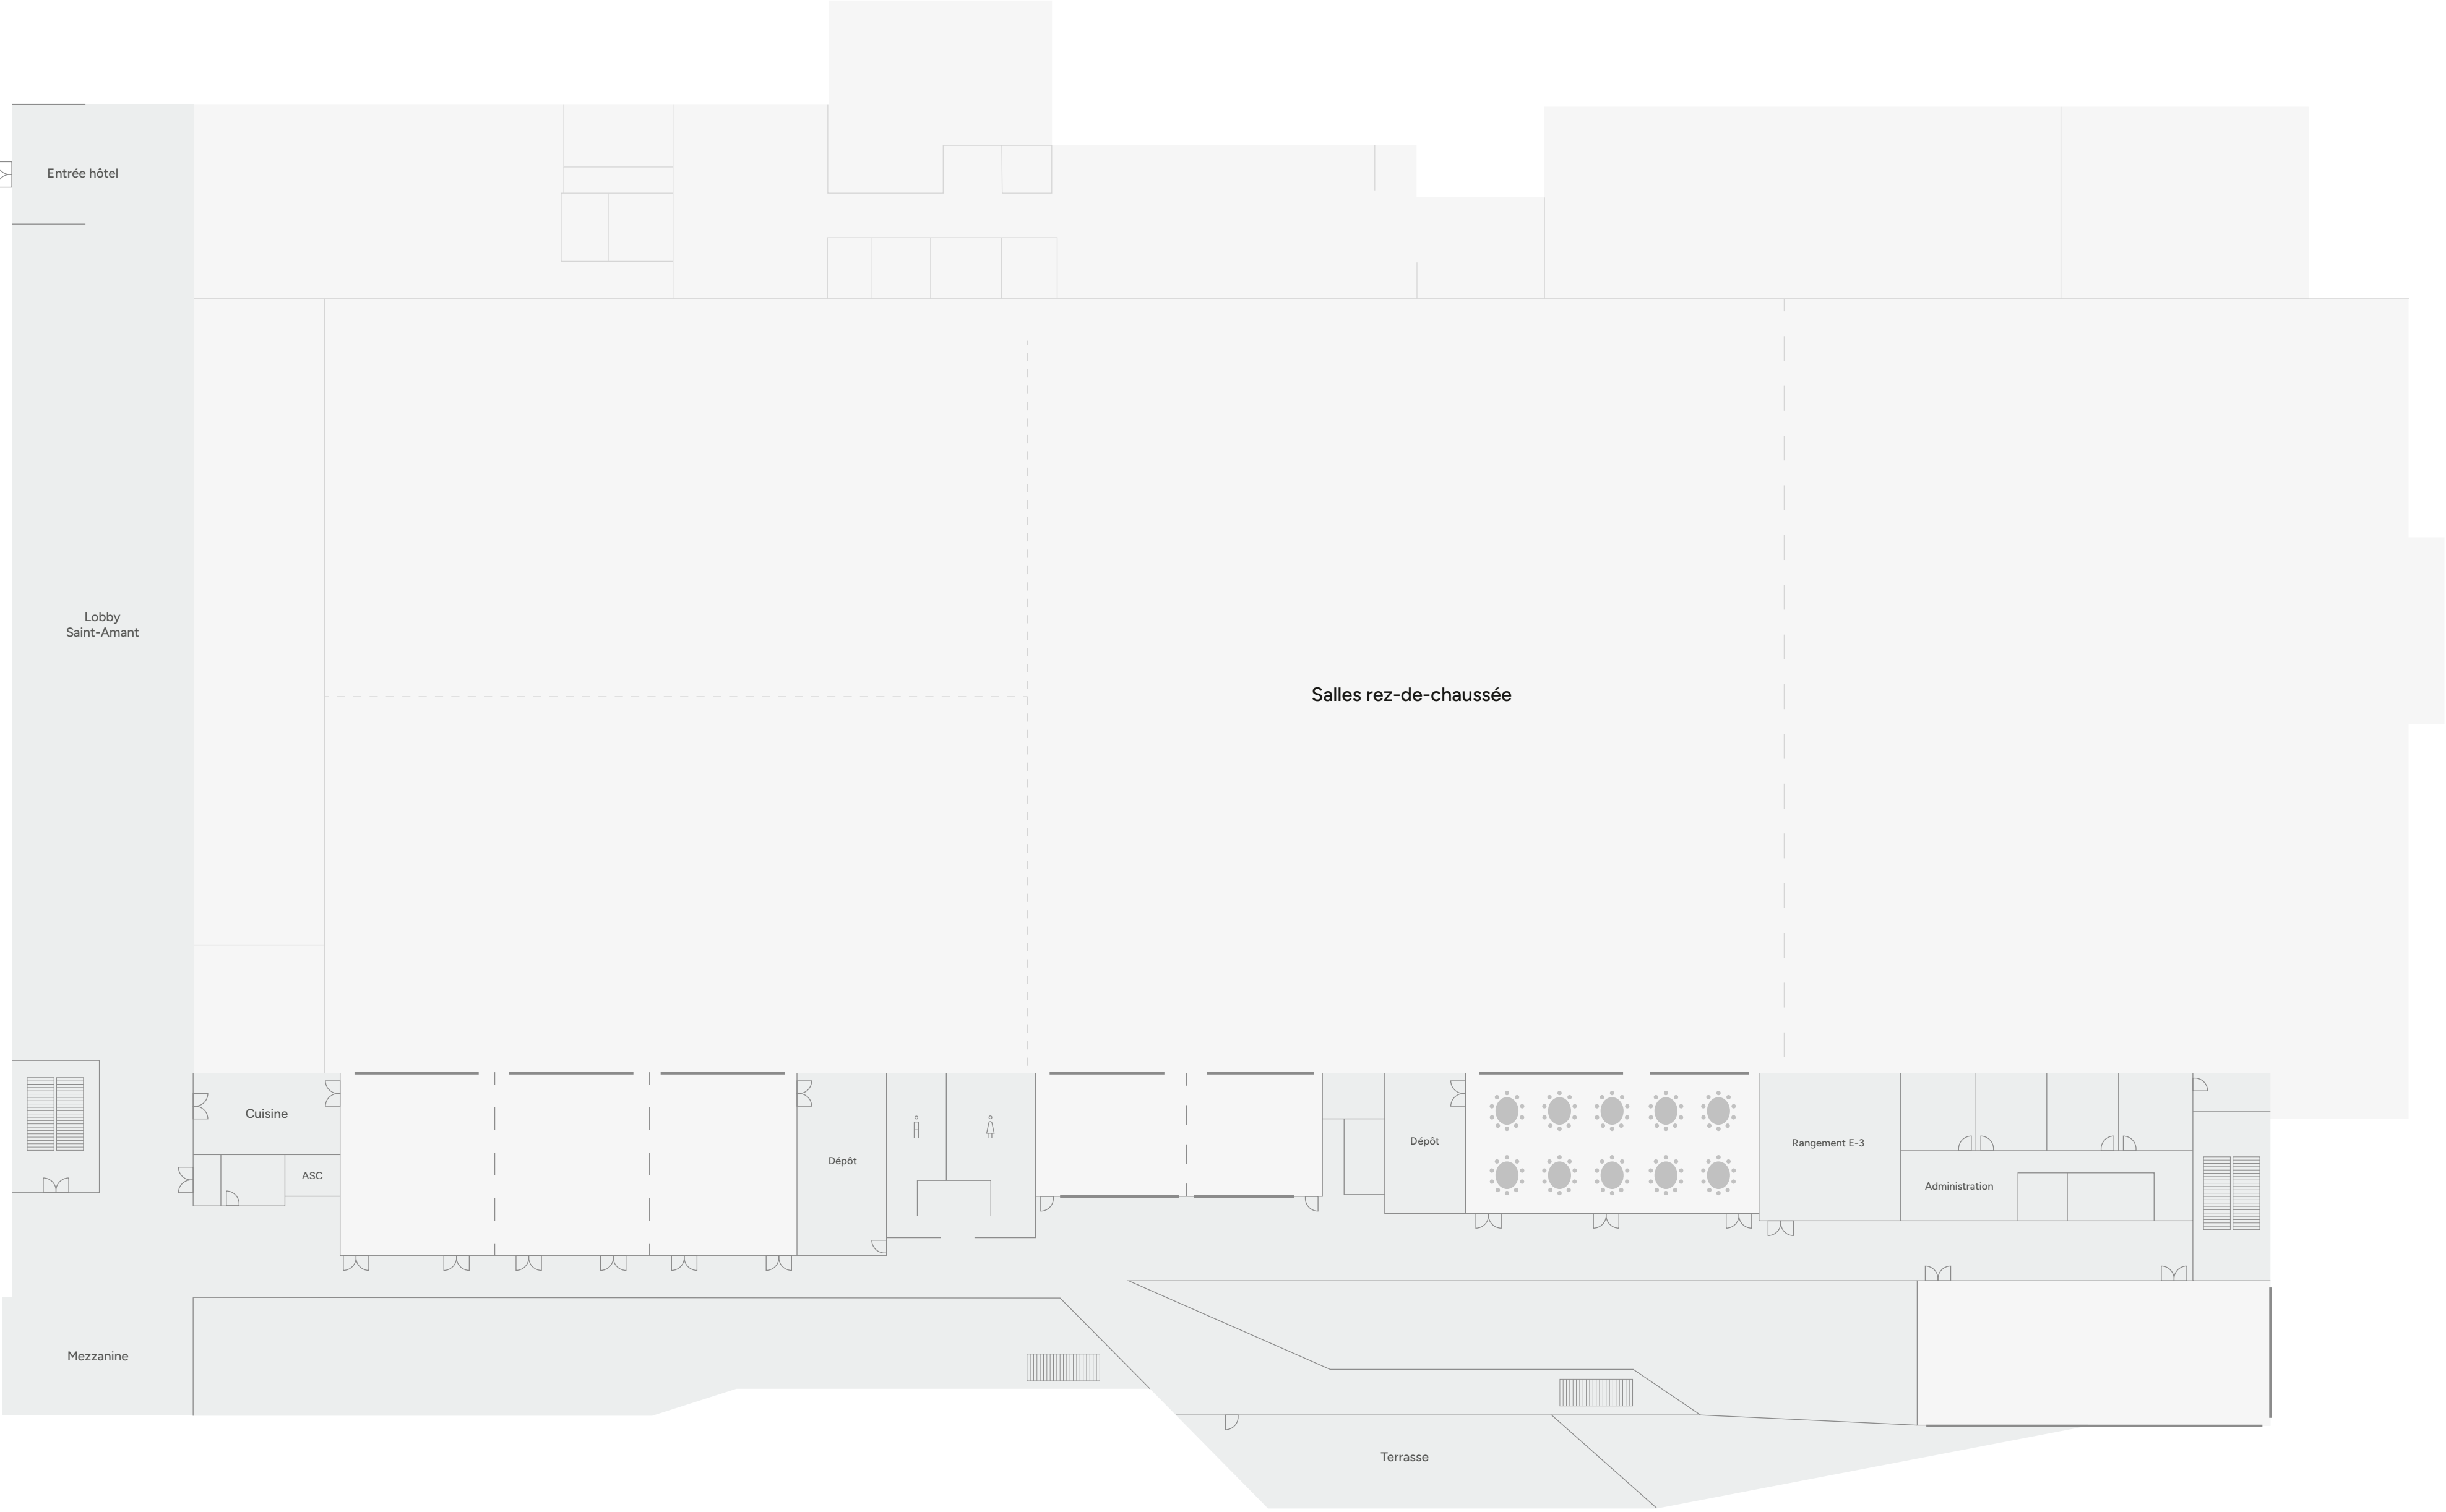

Salle E Banquet

Superficie : 1085 pi²

Capacité : 100 pers.

Nombre de tables : 10

- Escaliers
- Rideau séparateur
- Fenêtre

Chaque salle peut être modulée,
et divisée en plusieurs espaces plus
petits en fonction de vos besoins.

Salle E Demi-lune

Superficie : 1085 pi²

Capacité : 70 pers.

Nombre de tables : 8 (8 pers.)
1 (6 pers.)

-  Escaliers
-  Rideau séparateur
-  Fenêtre

Chaque salle peut être modulée,
et divisée en plusieurs espaces plus
petits en fonction de vos besoins.

Salle E Théâtre

Superficie : 1085 pi²

Capacité : 140 pers.

-  Escaliers
-  Rideau séparateur
-  Fenêtre

Chaque salle peut être modulée,
et divisée en plusieurs espaces plus
petits en fonction de vos besoins.

Salle E Carré

Superficie : 1085 pi²
Capacité : 50 pers.

- Escaliers
- Rideau séparateur
- Fenêtre

Chaque salle peut être modulée, et divisée en plusieurs espaces plus petits en fonction de vos besoins.

Salle E École