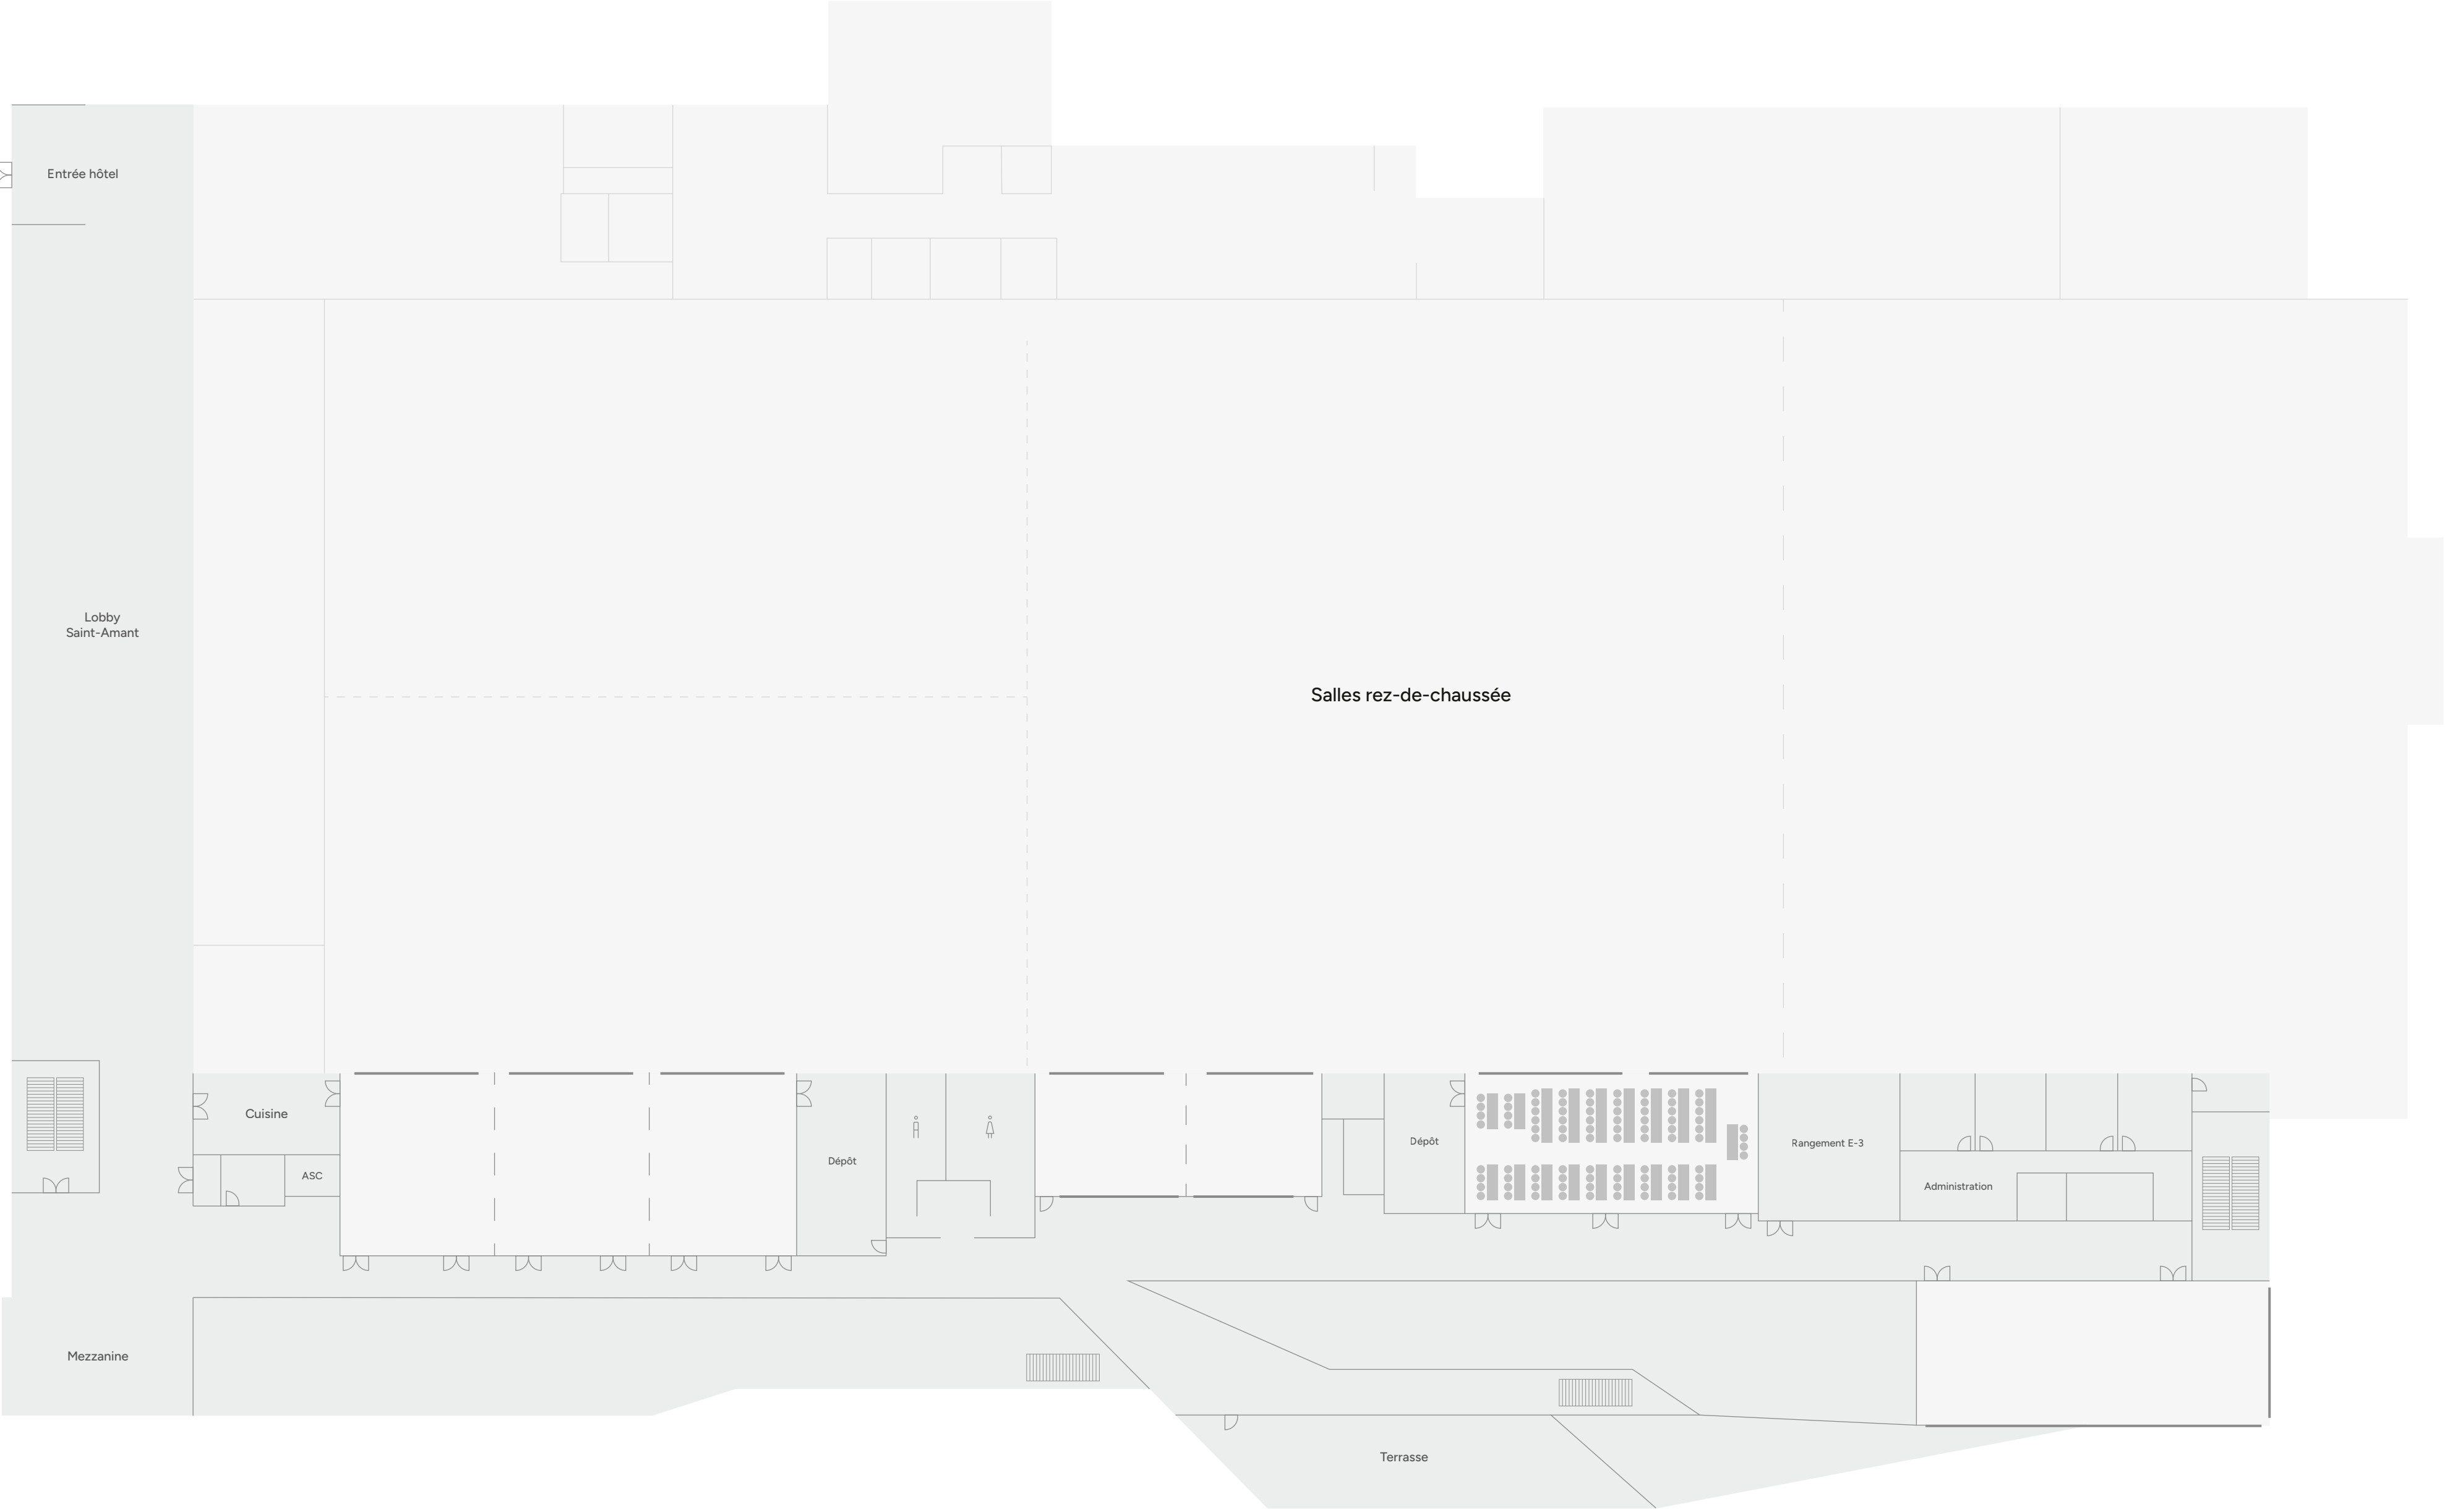

Salle E Demi-lune

Superficie : 1085 pi²

Capacité : 70 pers.

Nombre de tables : 8 (8 pers.)
1 (6 pers.)

-  Escaliers
-  Rideau séparateur
-  Fenêtre

Chaque salle peut être modulée,
et divisée en plusieurs espaces plus
petits en fonction de vos besoins.

Salle E Théâtre

Superficie : 1085 pi²

Capacité : 140 pers.

-  Escaliers
-  Rideau séparateur
-  Fenêtre

Chaque salle peut être modulée,
et divisée en plusieurs espaces plus
petits en fonction de vos besoins.

Salle E Carré

Superficie : 1085 pi²
Capacité : 50 pers.

- Escaliers
- Rideau séparateur
- Fenêtre

Chaque salle peut être modulée, et divisée en plusieurs espaces plus petits en fonction de vos besoins.

Salle E École

Superficie : 1085 pi²

Capacité : 60 pers.

- Escaliers
- Rideau séparateur
- Fenêtre

Chaque salle peut être modulée,
et divisée en plusieurs espaces plus
petits en fonction de vos besoins.

Rue Saint-Amant

Boulevard des Pins