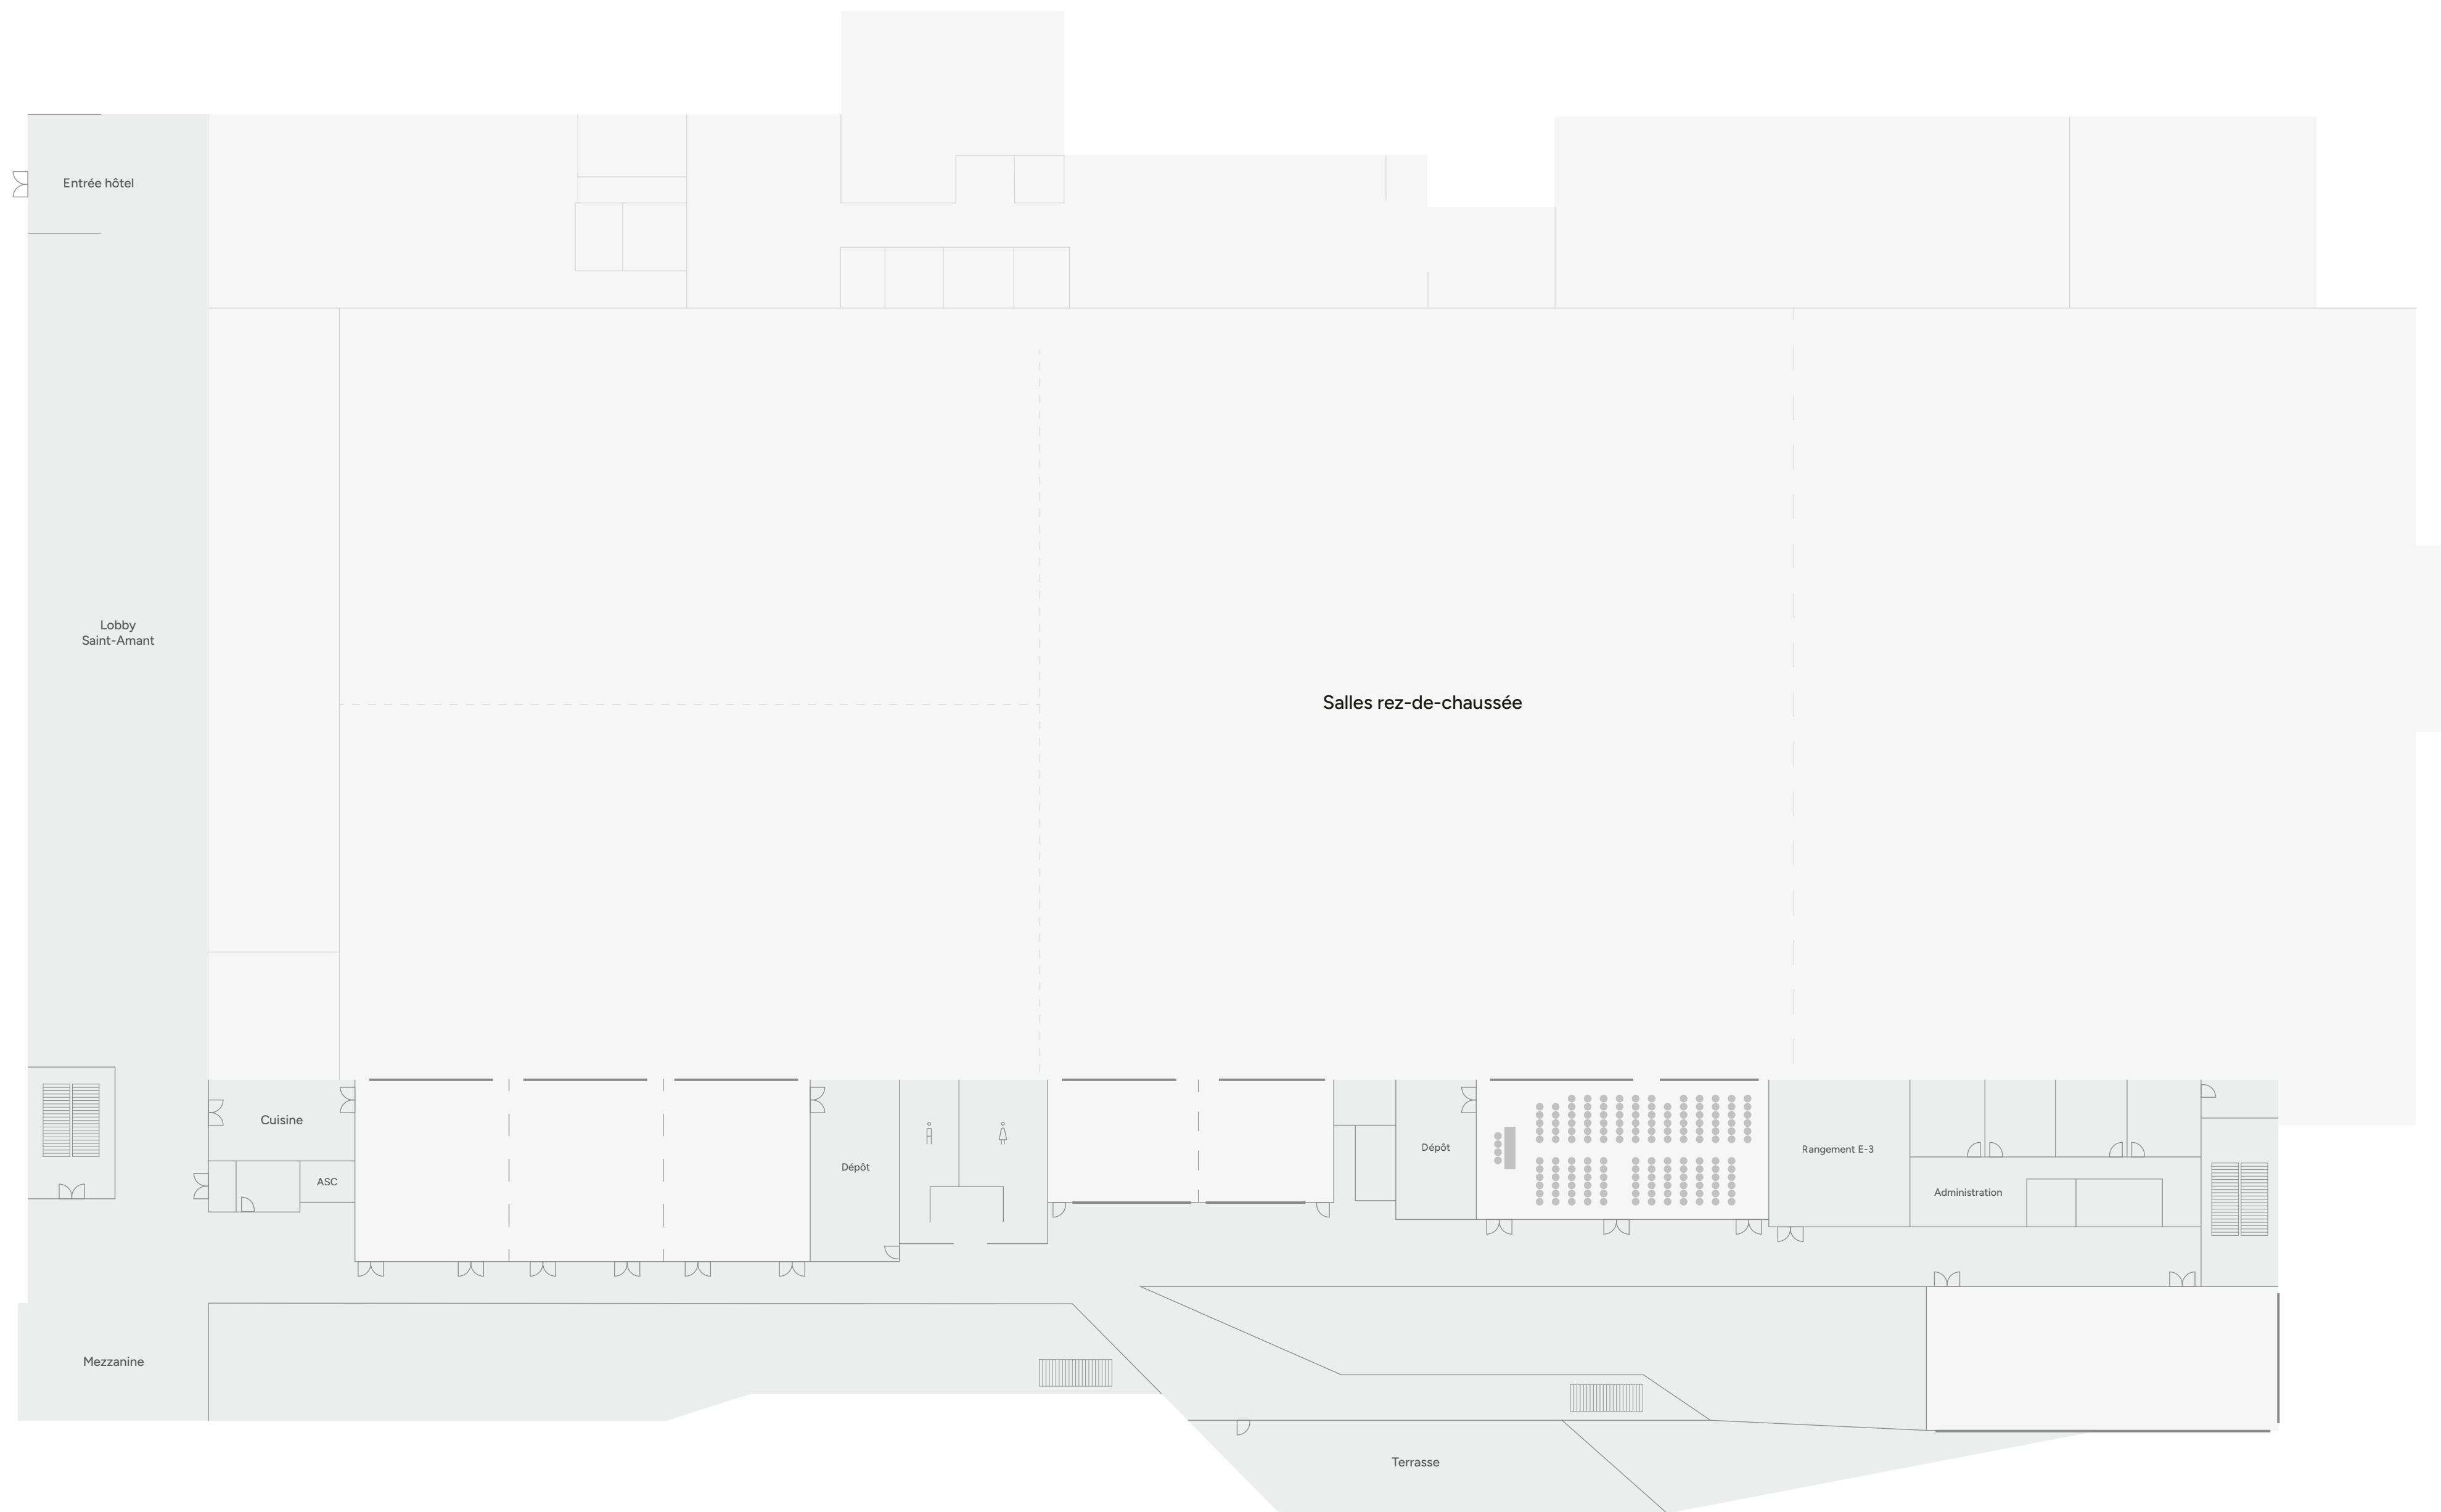

Salle E Banquet

Superficie : 1085 pi²

Capacité : 100 pers.

Nombre de tables : 10

- Escaliers
- Rideau séparateur
- Fenêtre

Chaque salle peut être modulée,
et divisée en plusieurs espaces plus
petits en fonction de vos besoins.

Salle E Demi-lune

Superficie : 1085 pi²

Capacité : 70 pers.

Nombre de tables : 8 (8 pers.)
1 (6 pers.)

-  Escaliers
-  Rideau séparateur
-  Fenêtre

Chaque salle peut être modulée,
et divisée en plusieurs espaces plus
petits en fonction de vos besoins.

Salle E Théâtre

Superficie : 1085 pi²

Capacité : 140 pers.

-  Escaliers
-  Rideau séparateur
-  Fenêtre

Chaque salle peut être modulée,
et divisée en plusieurs espaces plus
petits en fonction de vos besoins.

Salle E Carré

Superficie : 1085 pi²
Capacité : 50 pers.

- Escaliers
- Rideau séparateur
- Fenêtre

Chaque salle peut être modulée, et divisée en plusieurs espaces plus petits en fonction de vos besoins.

Salle E École