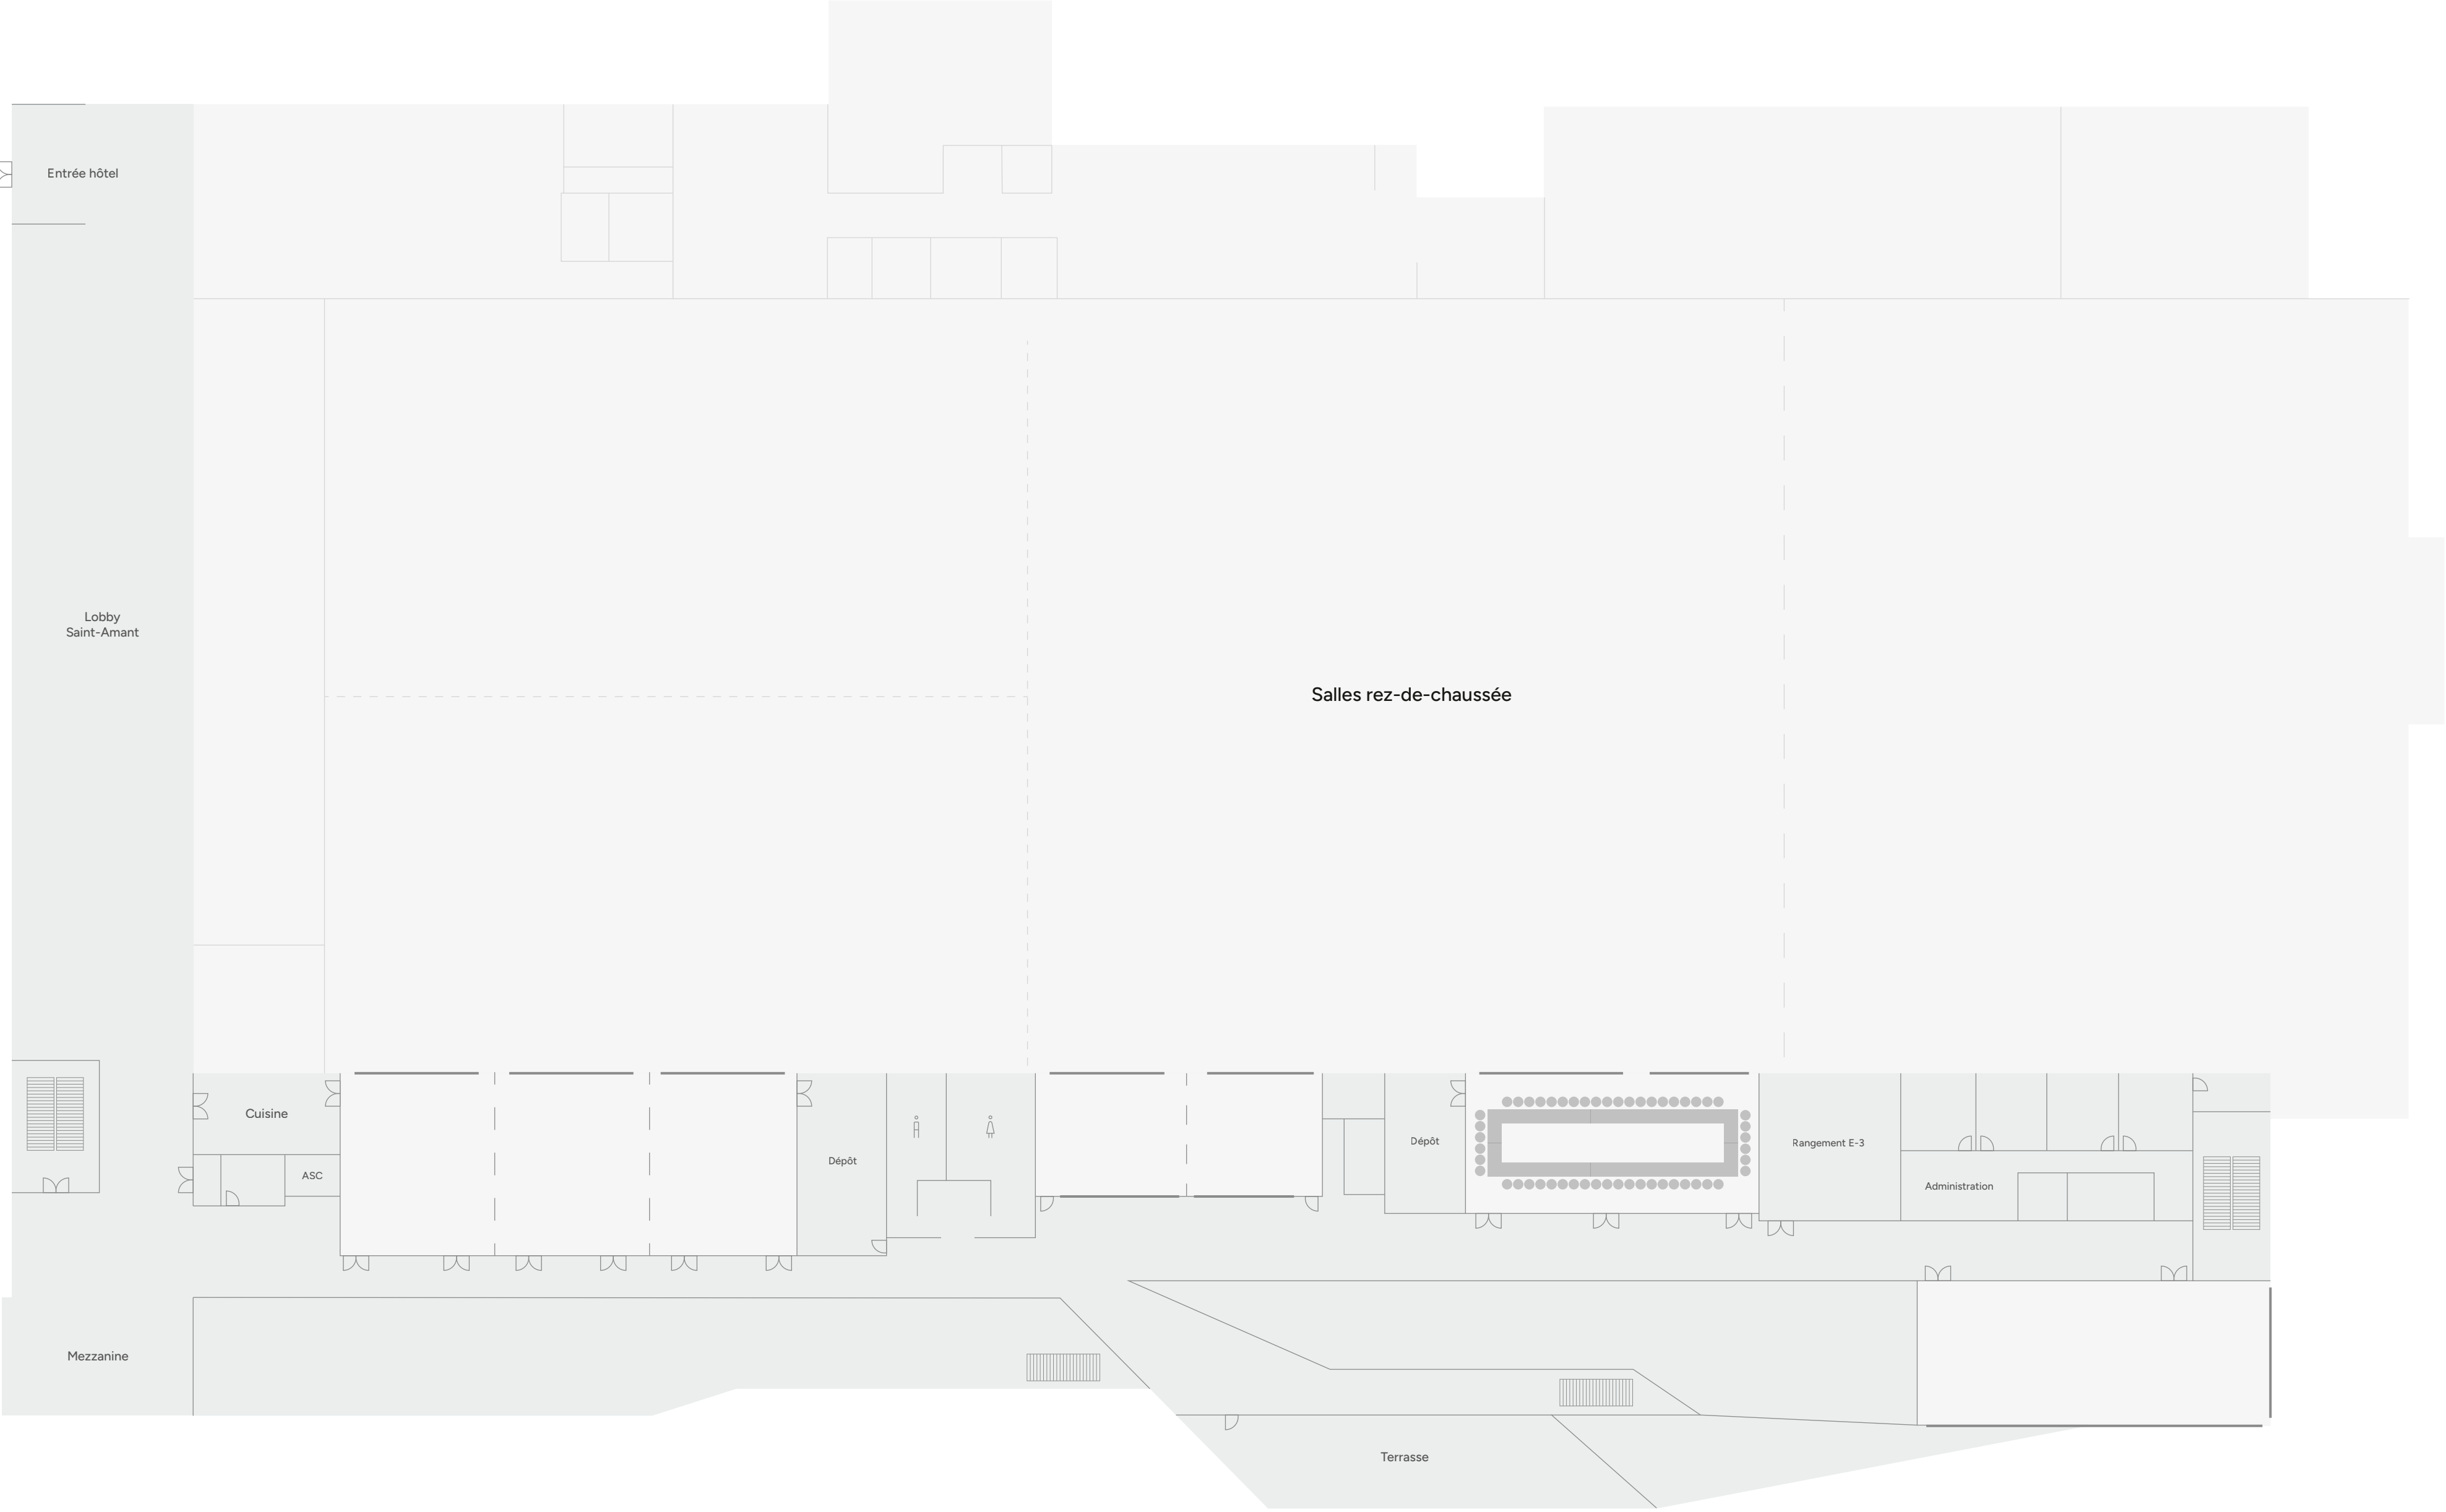

Salle E Banquet

Superficie : 1085 pi²

Capacité : 100 pers.

Nombre de tables : 10

- Escaliers
- Rideau séparateur
- Fenêtre

Chaque salle peut être modulée,
et divisée en plusieurs espaces plus
petits en fonction de vos besoins.

Salle E Demi-lune

Superficie : 1085 pi²

Capacité : 70 pers.

Nombre de tables : 8 (8 pers.)
1 (6 pers.)

-  Escaliers
-  Rideau séparateur
-  Fenêtre

Chaque salle peut être modulée,
et divisée en plusieurs espaces plus
petits en fonction de vos besoins.

Salle E Théâtre

Superficie : 1085 pi²

Capacité : 140 pers.

-  Escaliers
-  Rideau séparateur
-  Fenêtre

Chaque salle peut être modulée,
et divisée en plusieurs espaces plus
petits en fonction de vos besoins.

Salle E Carré

Superficie : 1085 pi²
Capacité : 50 pers.

- Escaliers
- Rideau séparateur
- Fenêtre

Chaque salle peut être modulée, et divisée en plusieurs espaces plus petits en fonction de vos besoins.

Salle E École