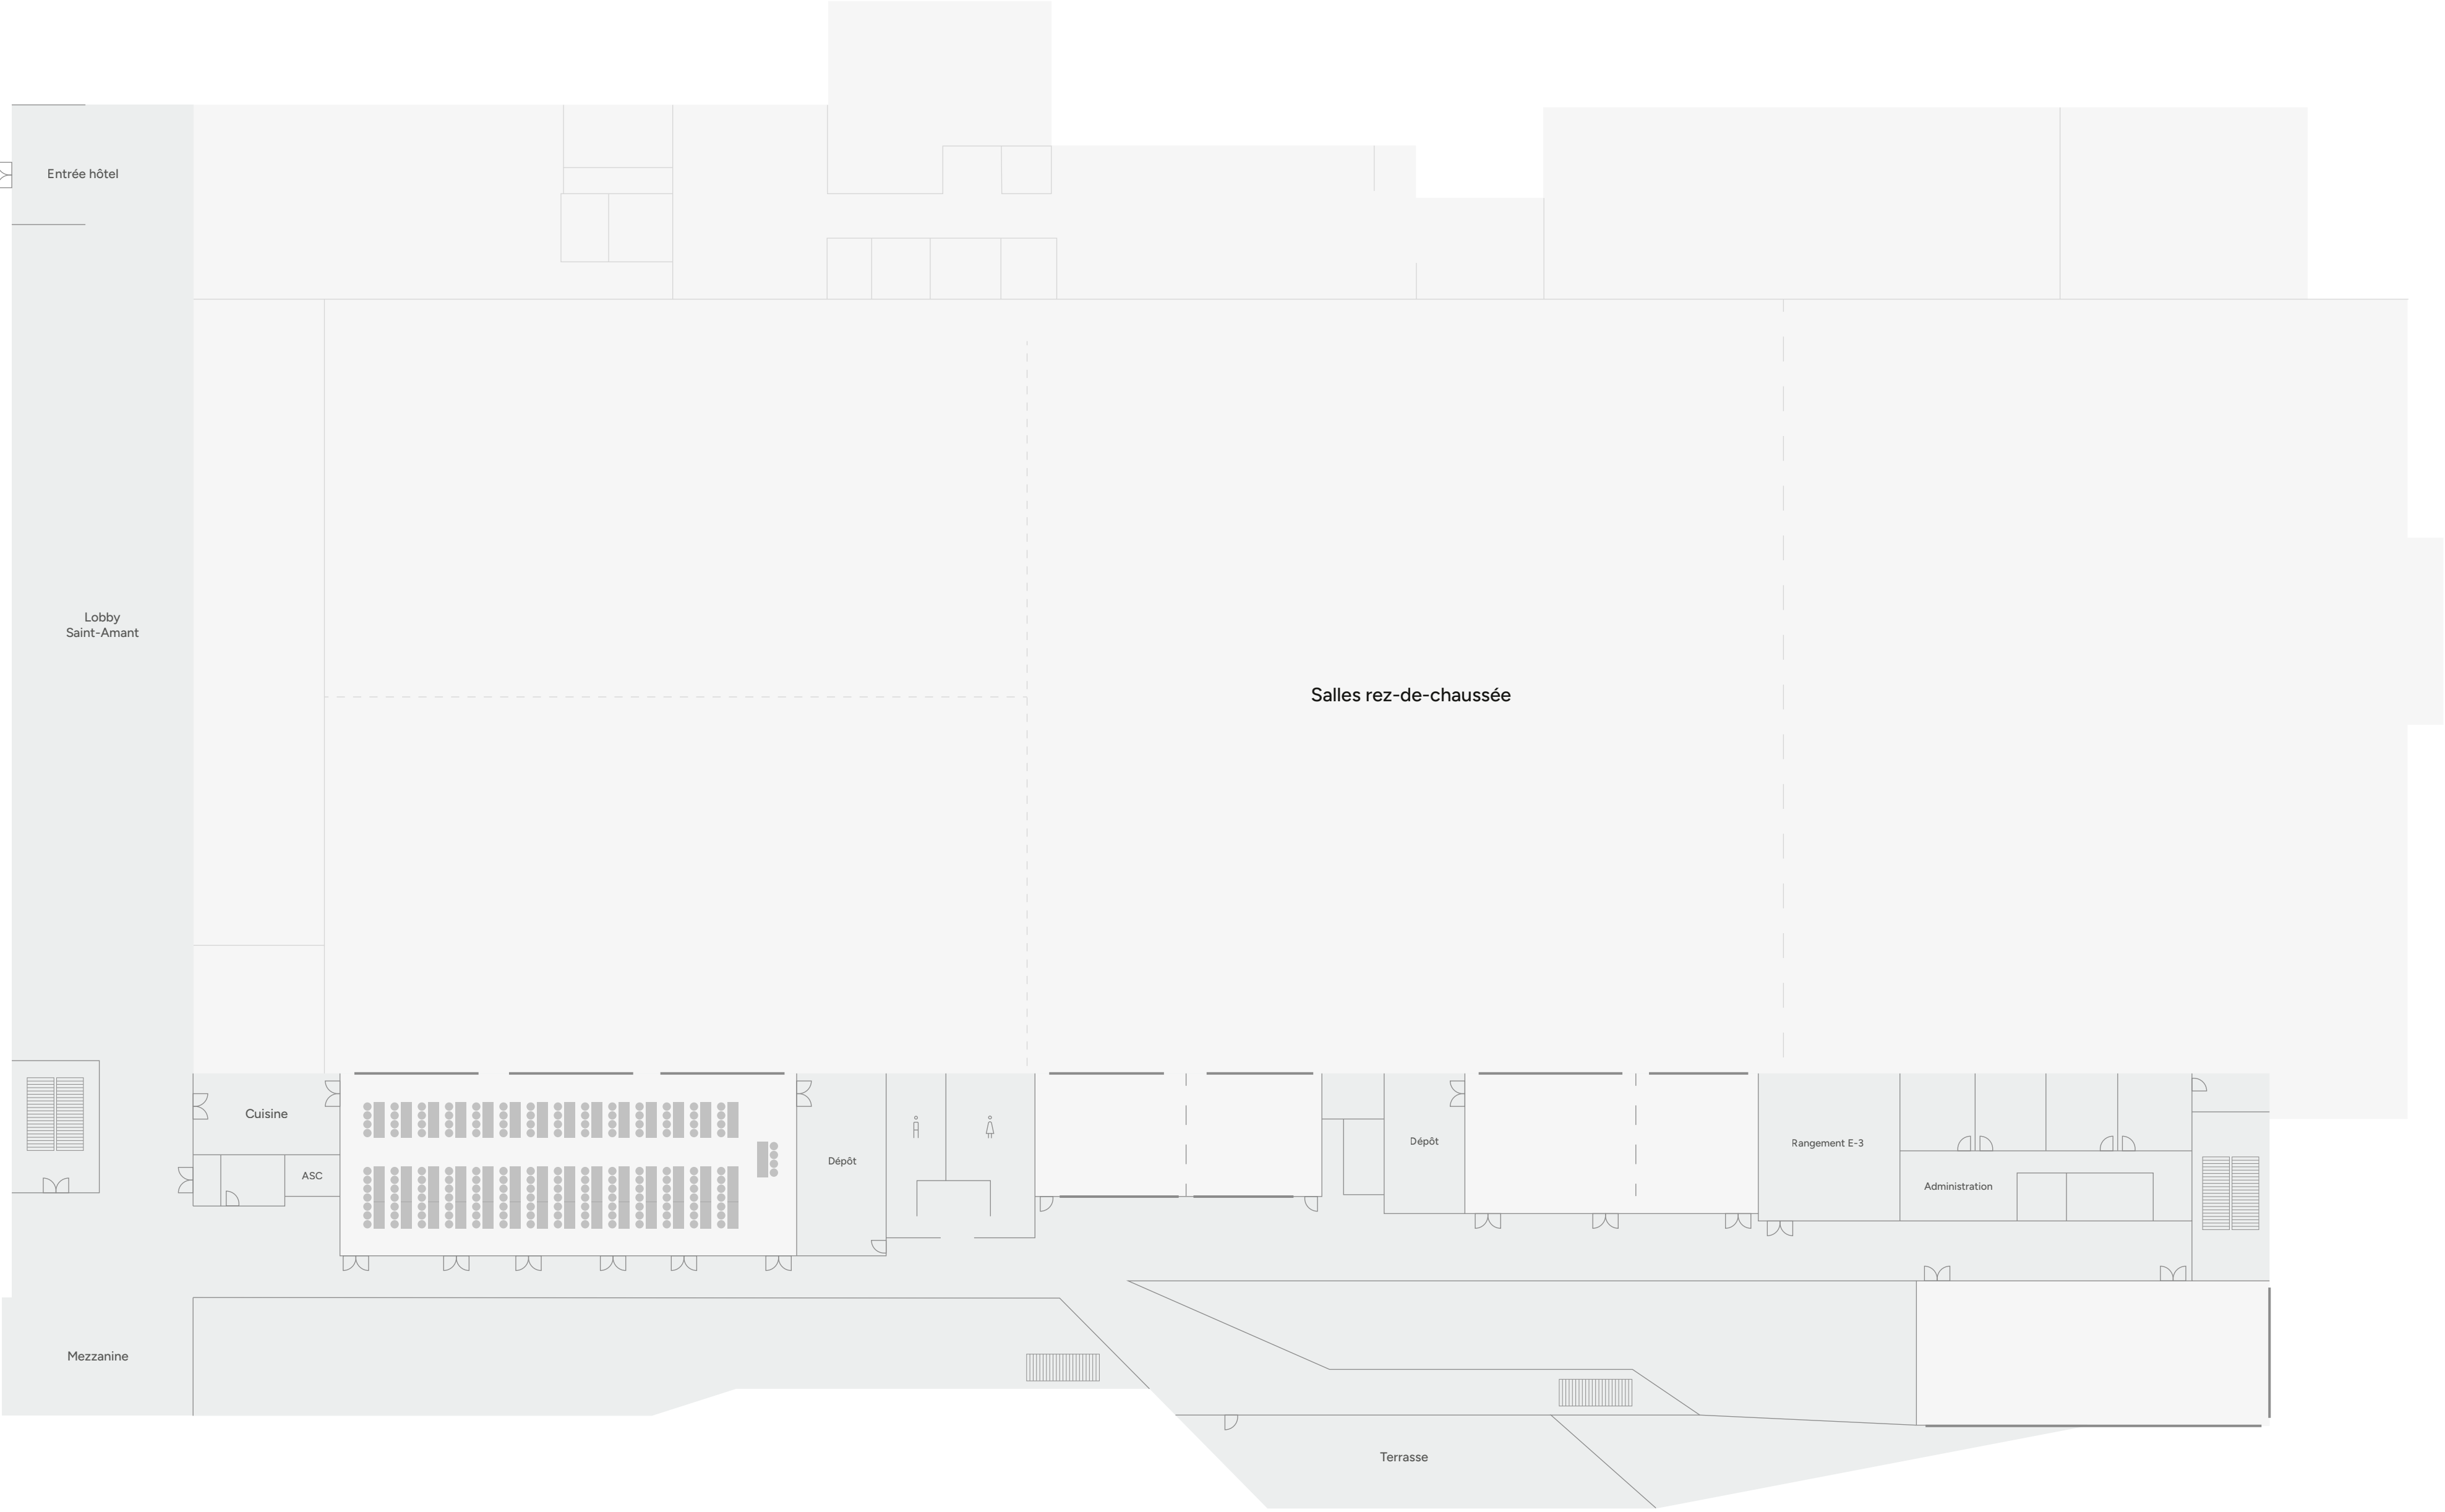

Salle D École

Superficie : 2157 pi²

Capacité : 130 pers.

- Escaliers
- Rideau séparateur
- Fenêtre

Chaque salle peut être modulée,
et divisée en plusieurs espaces plus
petits en fonction de vos besoins.