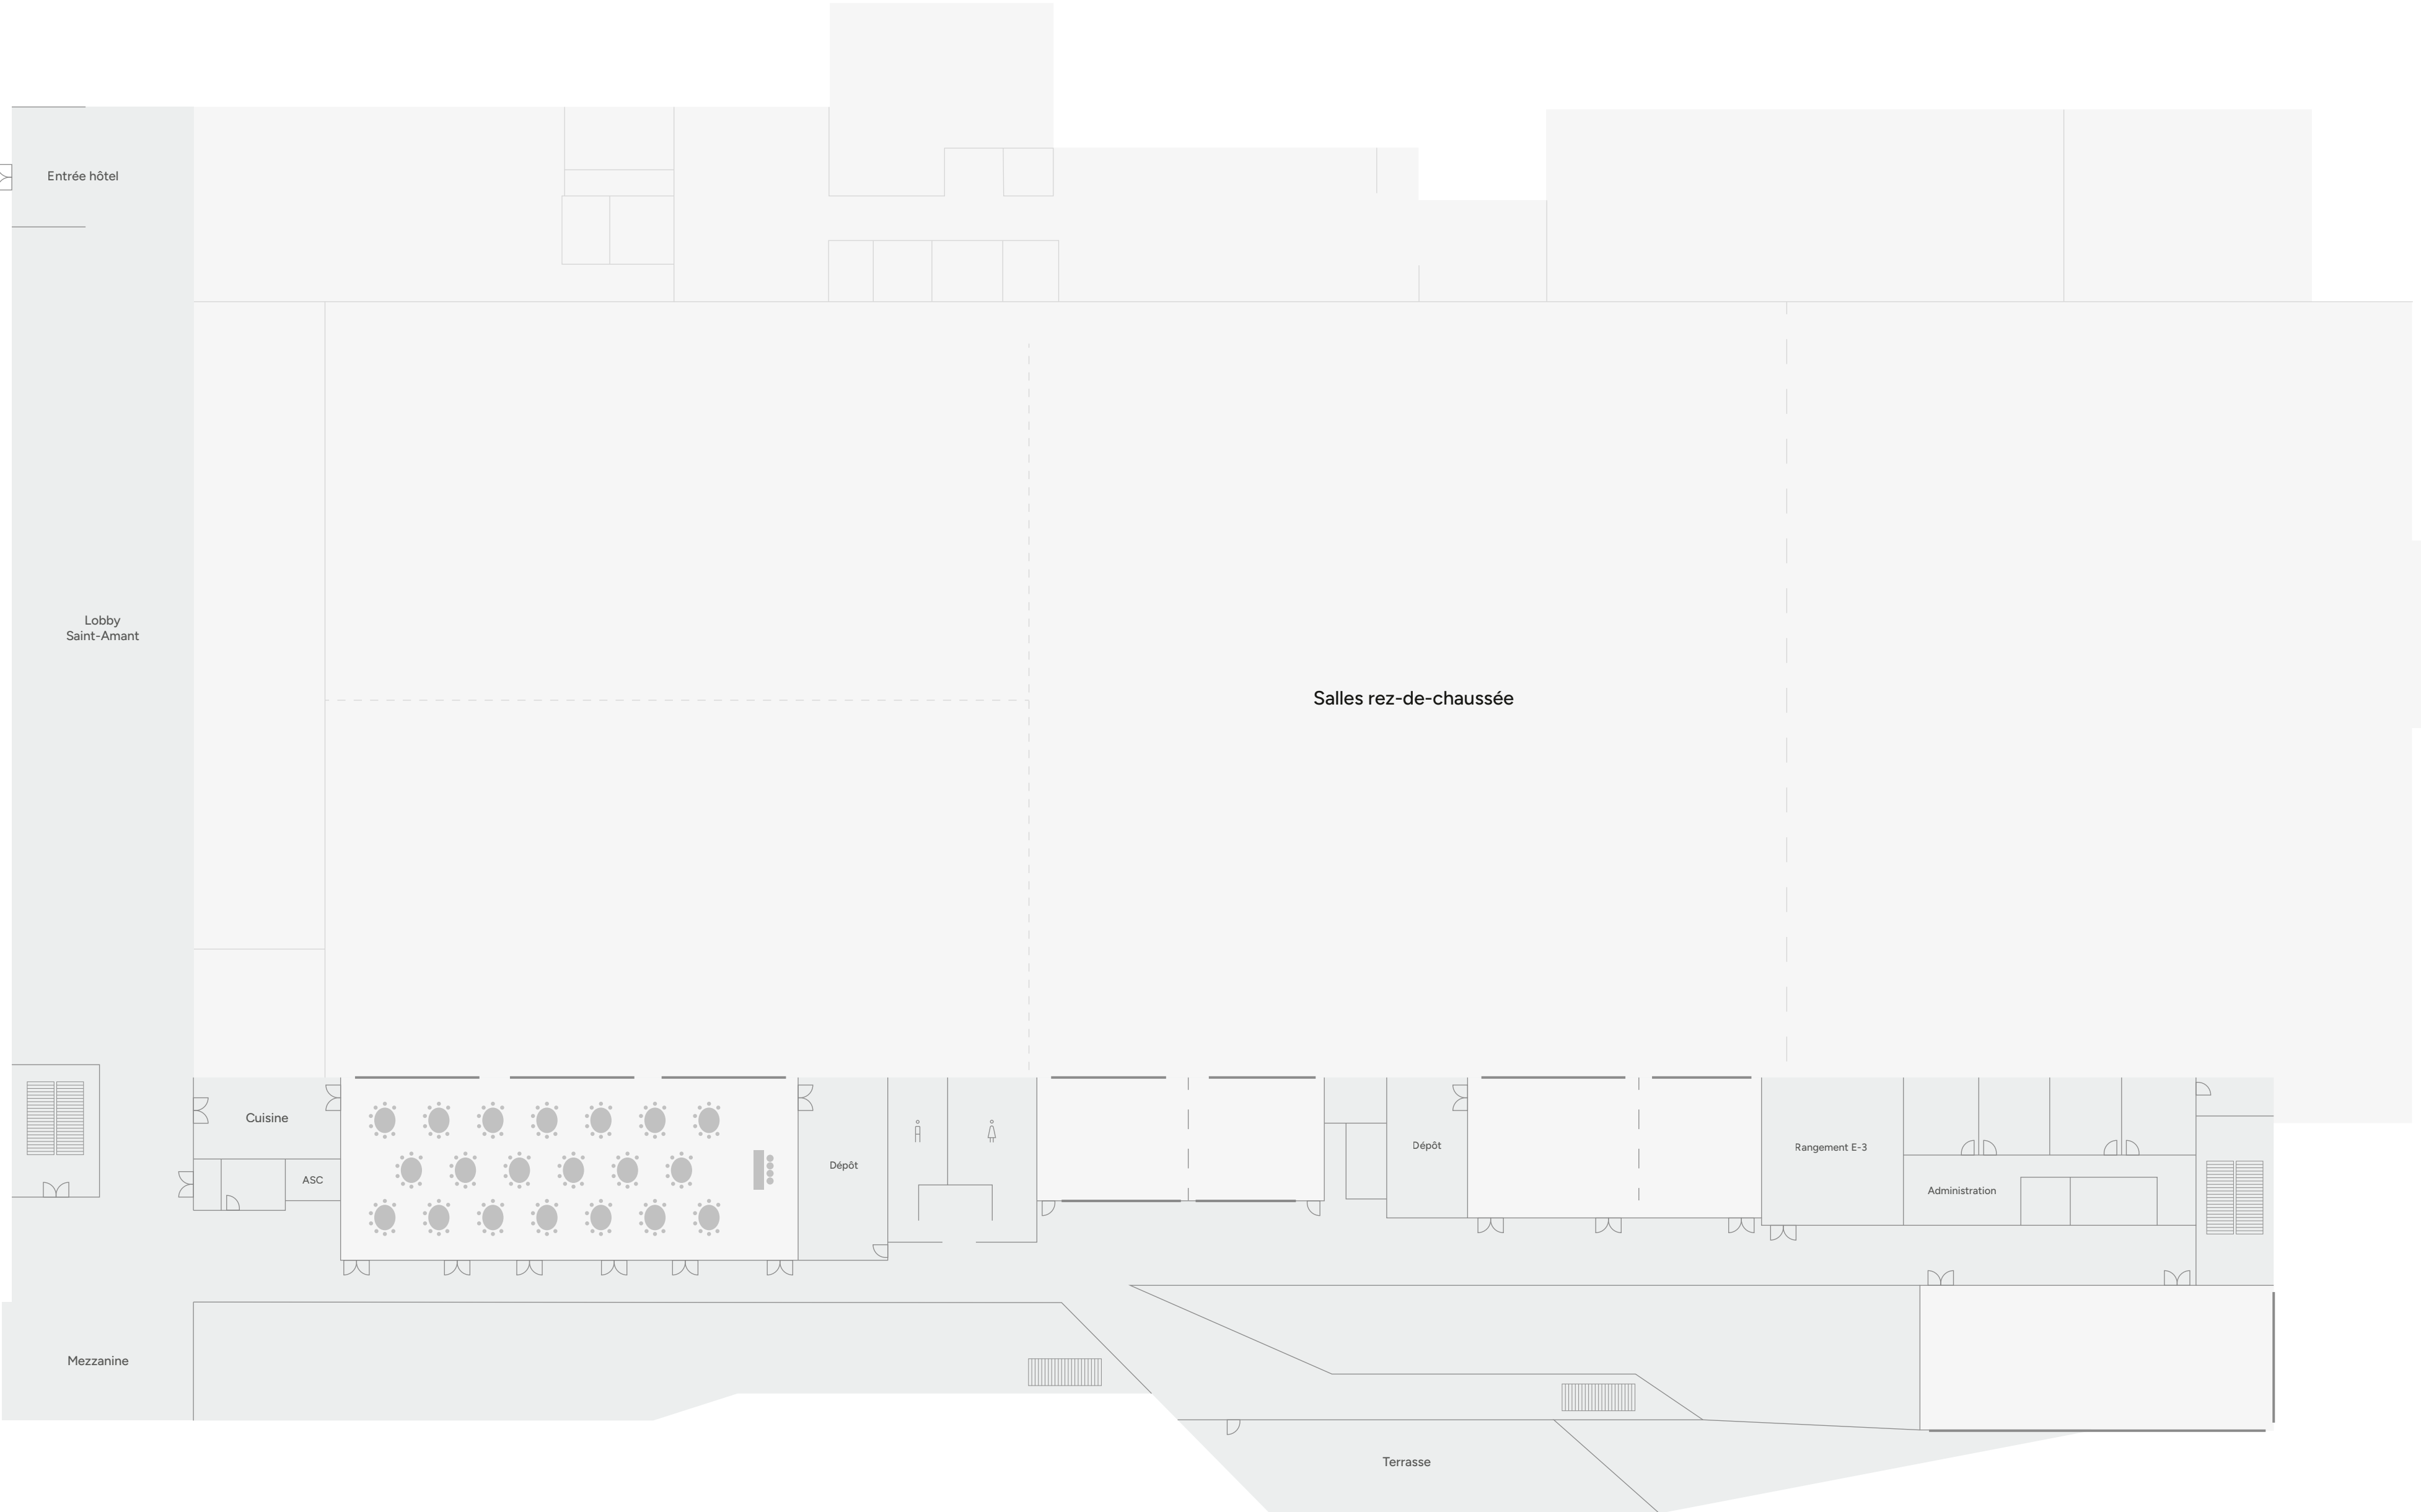

# Salle D Banquet

Superficie : 2157 pi²

Capacité : 140 pers.

Nombre de tables : 14

- Escaliers
- Rideau séparateur
- Fenêtre

Chaque salle peut être modulée,  
et divisée en plusieurs espaces plus  
petits en fonction de vos besoins.

# Salle D Demi-lune

Superficie : 2157 pi²

Capacité : 110 pers.

Nombre de tables : 13 (8 pers.)  
1 (6 pers.)

-  Escaliers
-  Rideau séparateur
-  Fenêtre

Chaque salle peut être modulée,  
et divisée en plusieurs espaces plus  
petits en fonction de vos besoins.

# Salle D Théâtre

Superficie : 2157 pi<sup>2</sup>

Capacité : 275 pers.

Escaliers

Rideau séparateur

Fenêtre

Chaque salle peut être modulée,  
et divisée en plusieurs espaces plus  
petits en fonction de vos besoins.

# Salle D Carré

Superficie : 2157 pi²

Capacité : 80 pers.

- Escaliers
- Rideau séparateur
- Fenêtre

Chaque salle peut être modulée, et divisée en plusieurs espaces plus petits en fonction de vos besoins.