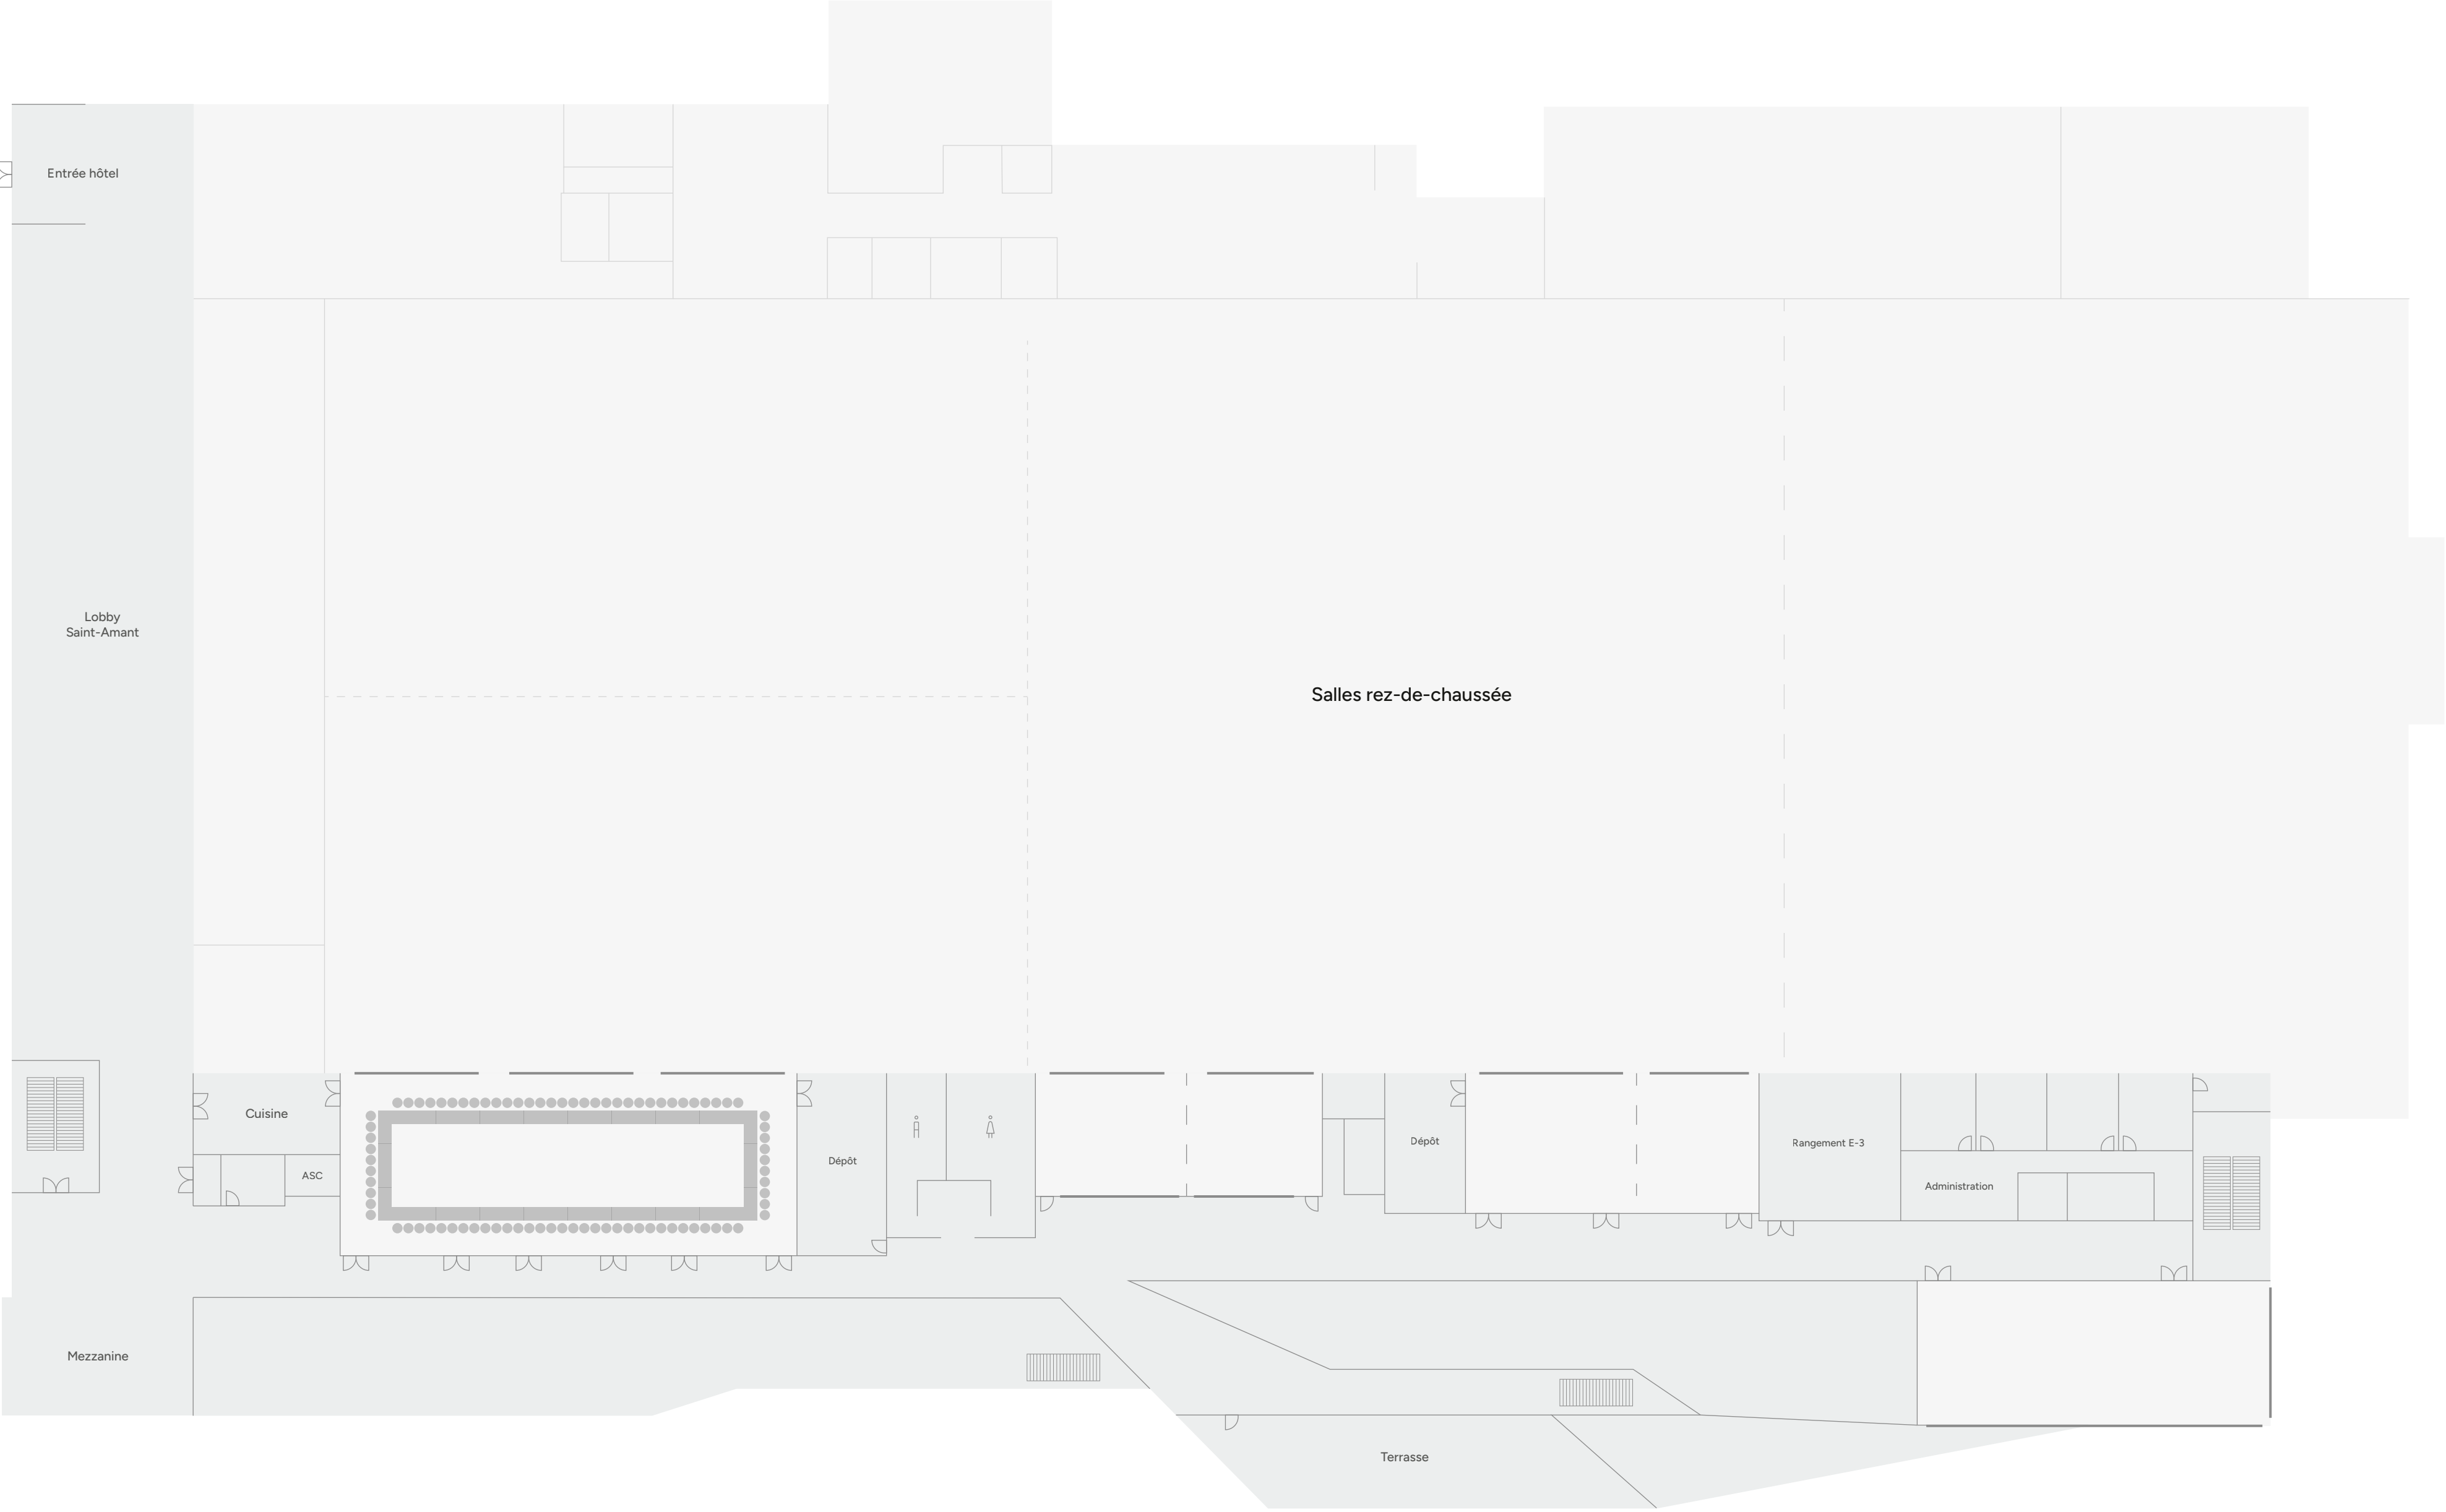

# Salle D Demi-lune

Superficie : 2157 pi²

Capacité : 110 pers.

Nombre de tables : 13 (8 pers.)  
1 (6 pers.)

-  Escaliers
-  Rideau séparateur
-  Fenêtre

Chaque salle peut être modulée,  
et divisée en plusieurs espaces plus  
petits en fonction de vos besoins.

# Salle D Théâtre

Superficie : 2157 pi<sup>2</sup>

Capacité : 275 pers.

Escaliers

Rideau séparateur

Fenêtre

Chaque salle peut être modulée,  
et divisée en plusieurs espaces plus  
petits en fonction de vos besoins.

# Salle D Carré

Superficie : 2157 pi²

Capacité : 80 pers.

- Escaliers
- Rideau séparateur
- Fenêtre

Chaque salle peut être modulée, et divisée en plusieurs espaces plus petits en fonction de vos besoins.