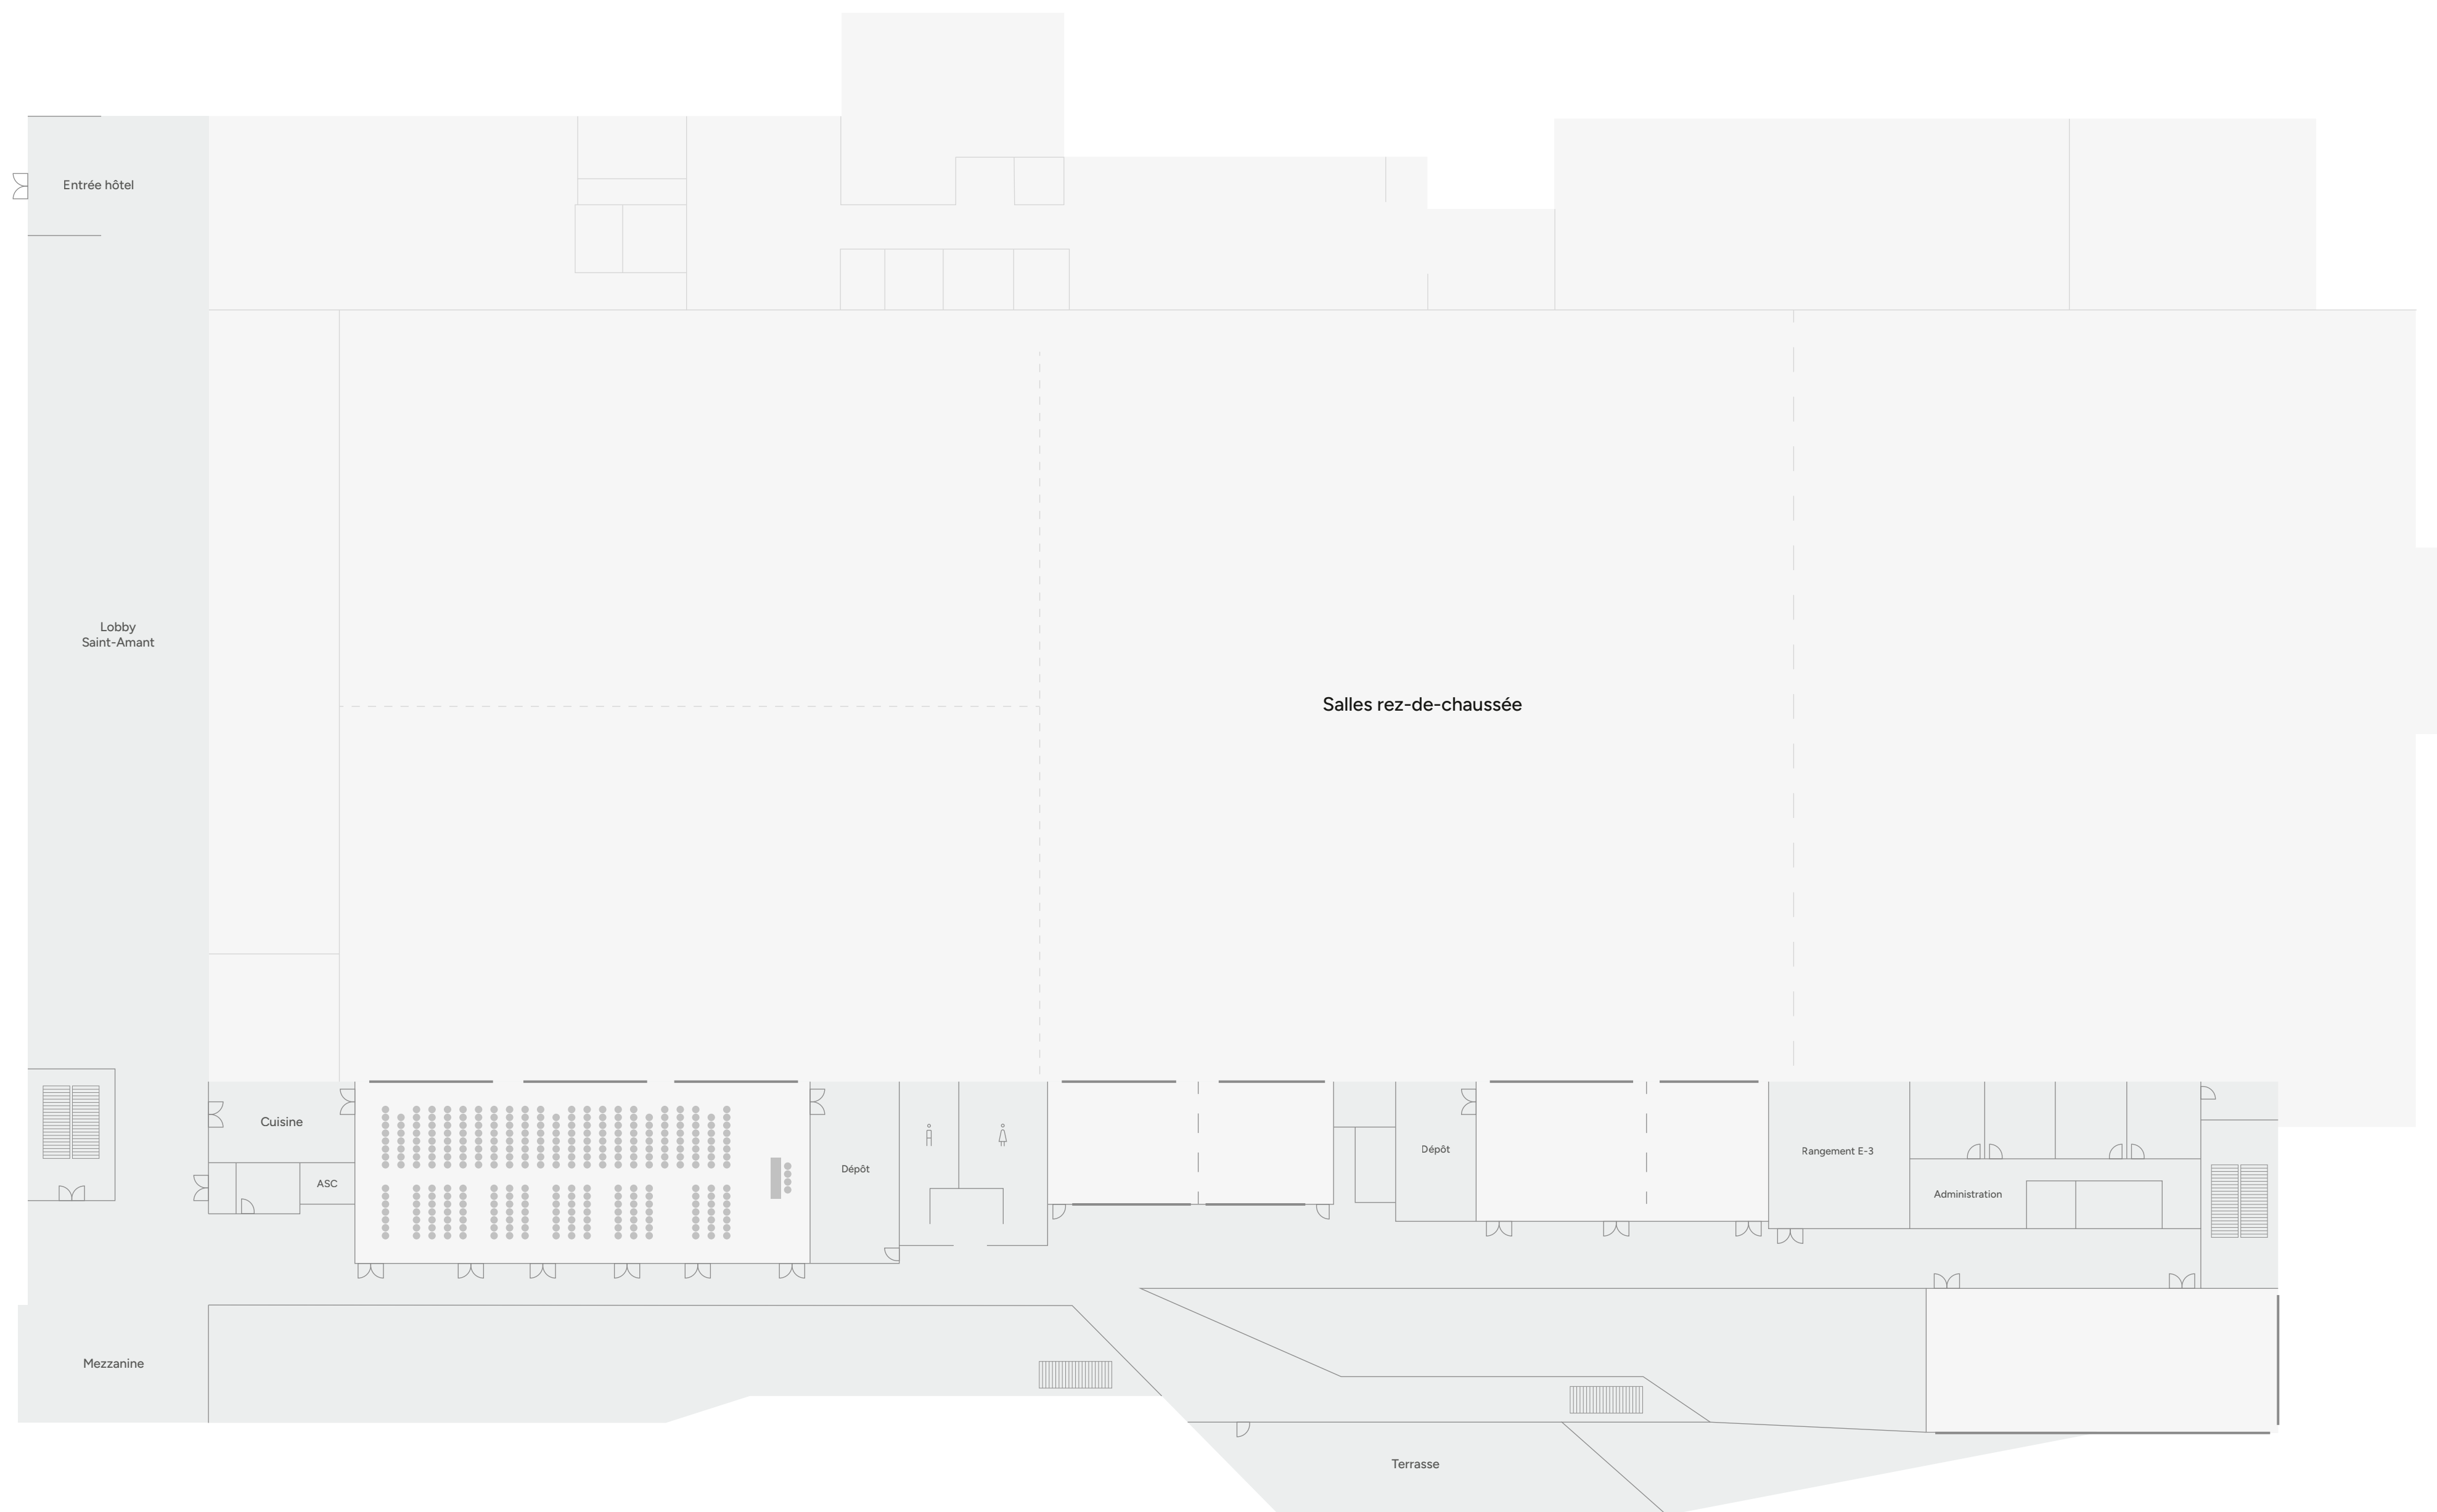

# Salle D Banquet

Superficie : 2157 pi²

Capacité : 140 pers.

Nombre de tables : 14

- Escaliers
- Rideau séparateur
- Fenêtre

Chaque salle peut être modulée,  
et divisée en plusieurs espaces plus  
petits en fonction de vos besoins.

# Salle D Demi-lune

Superficie : 2157 pi²

Capacité : 110 pers.

Nombre de tables : 13 (8 pers.)  
1 (6 pers.)

-  Escaliers
-  Rideau séparateur
-  Fenêtre

Chaque salle peut être modulée,  
et divisée en plusieurs espaces plus  
petits en fonction de vos besoins.

# Salle D Théâtre

Superficie : 2157 pi<sup>2</sup>

Capacité : 275 pers.

Escaliers

Rideau séparateur

Fenêtre

Chaque salle peut être modulée,  
et divisée en plusieurs espaces plus  
petits en fonction de vos besoins.

# Salle D Carré

Superficie : 2157 pi²

Capacité : 80 pers.

- Escaliers
- Rideau séparateur
- Fenêtre

Chaque salle peut être modulée, et divisée en plusieurs espaces plus petits en fonction de vos besoins.