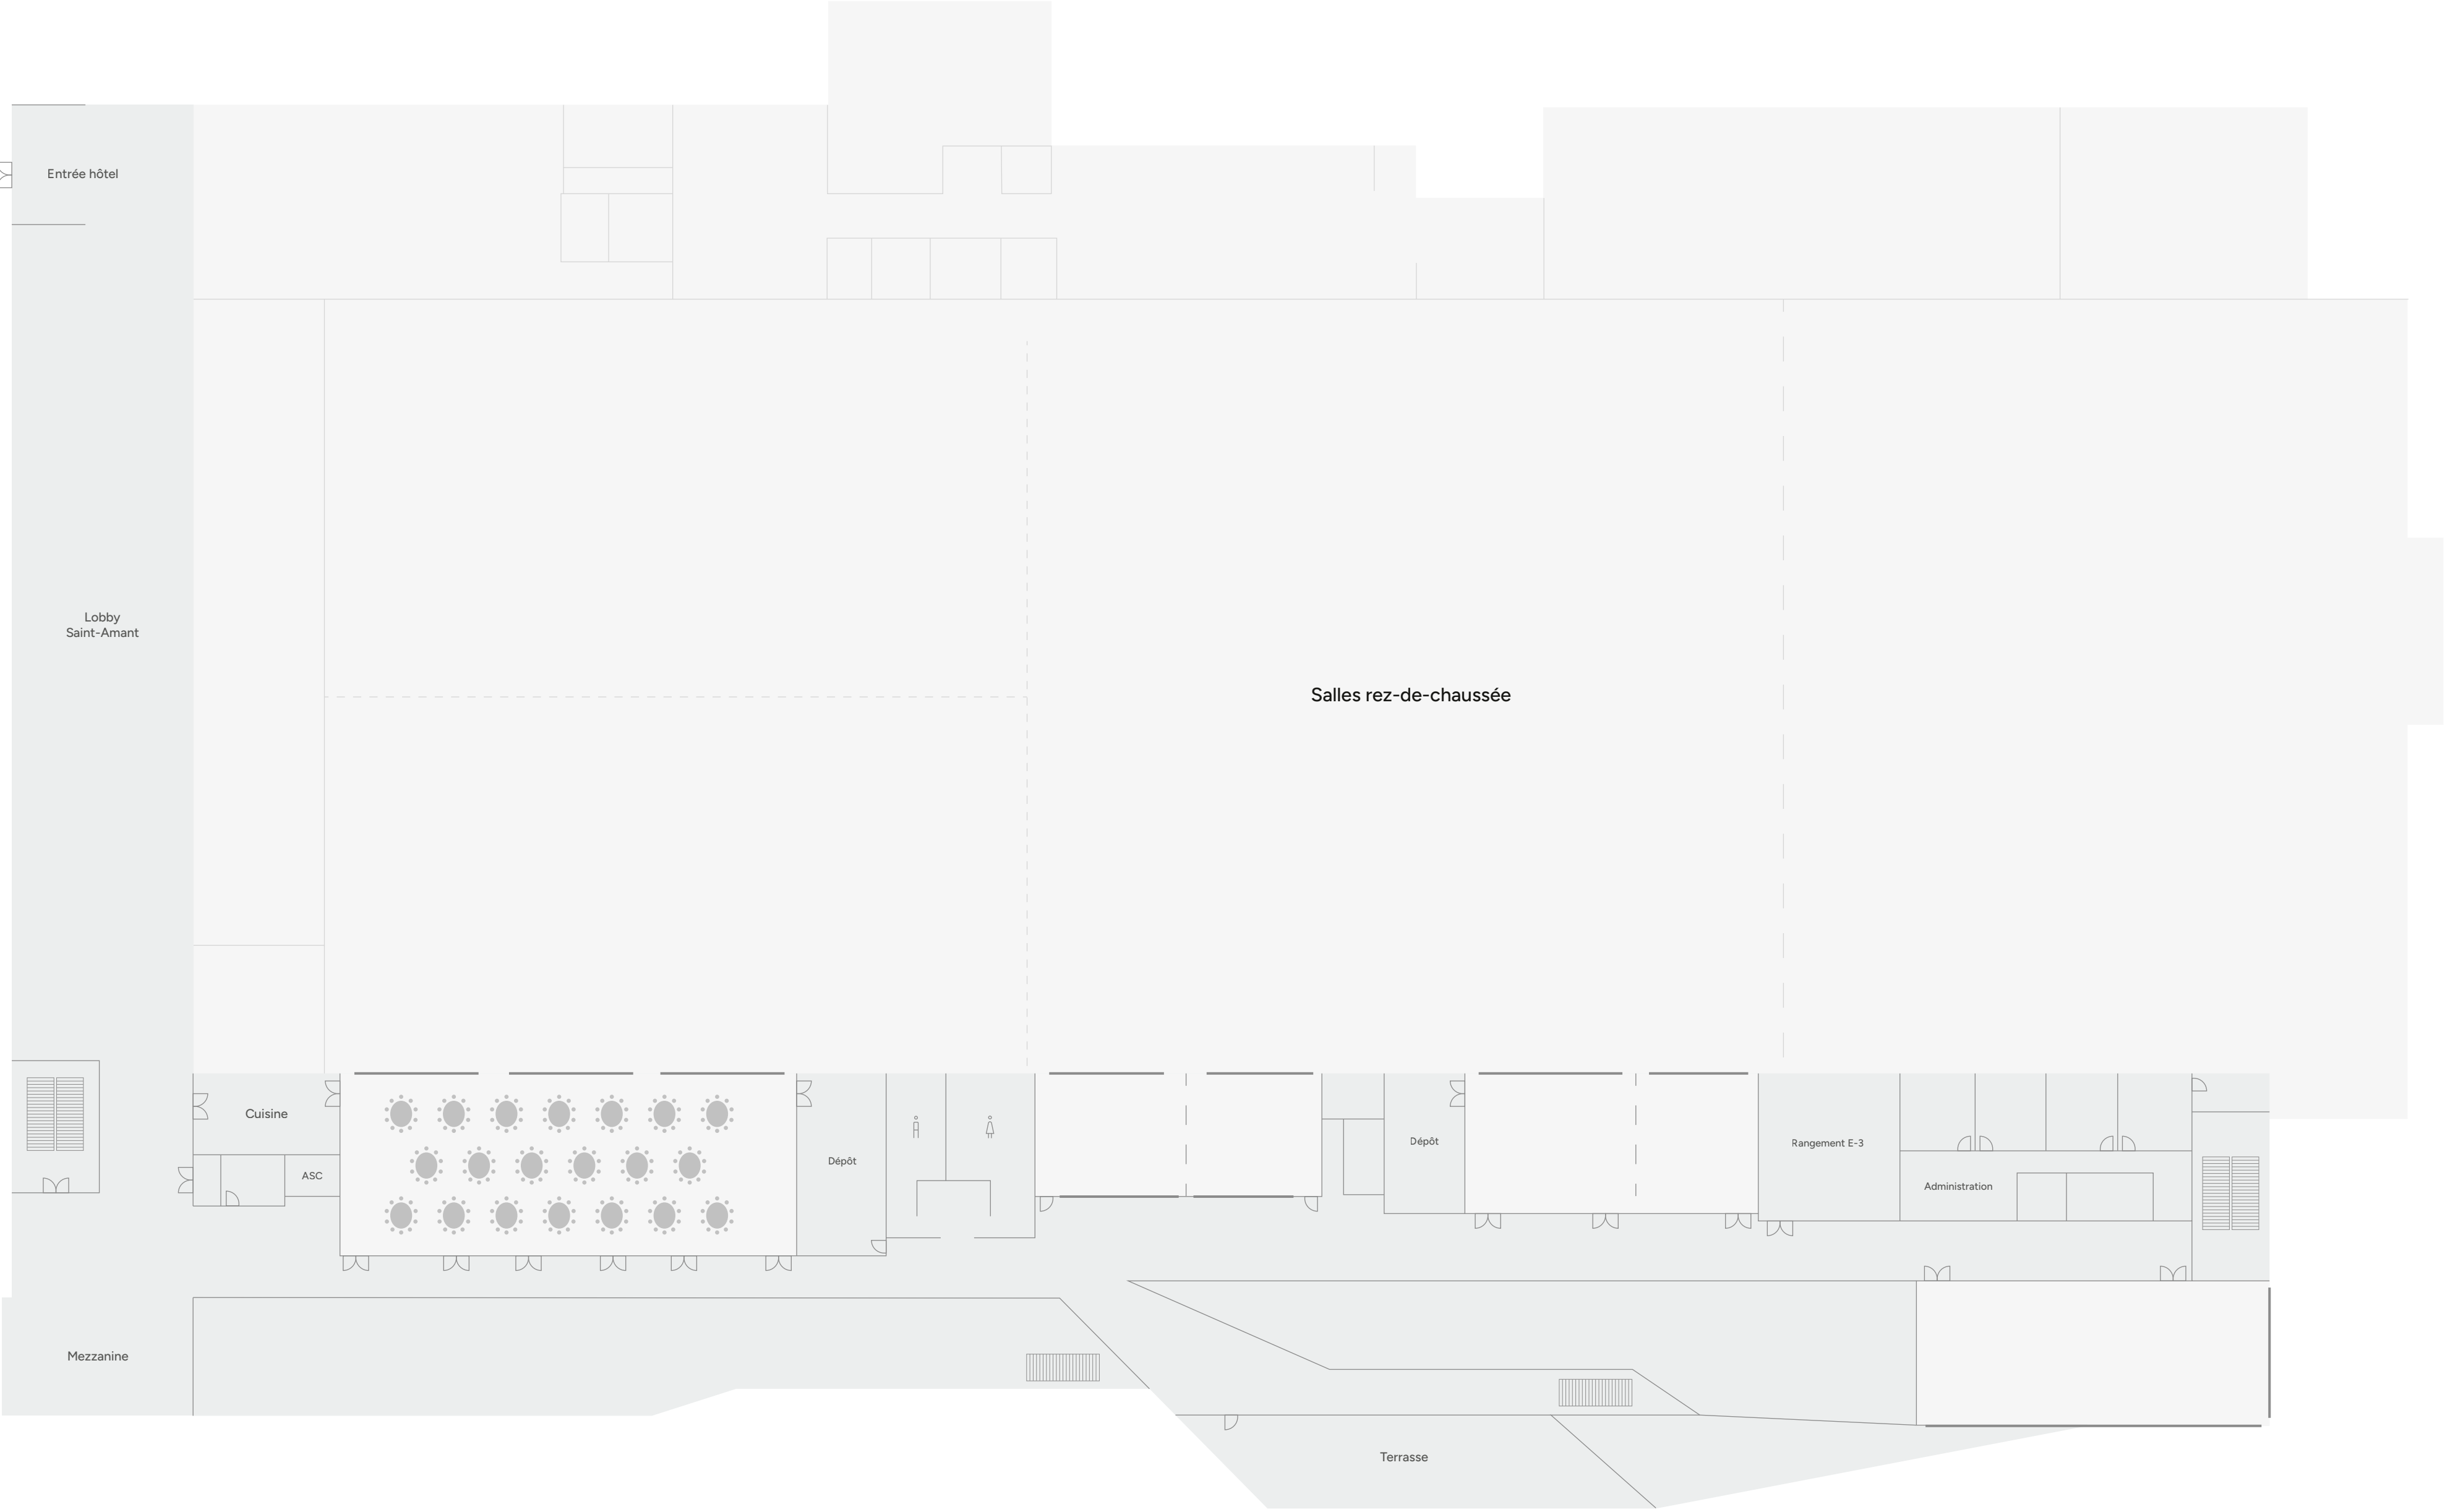

# Salle D Banquet

Superficie : 2157 pi²

Capacité : 140 pers.

Nombre de tables : 14

- Escaliers
- Rideau séparateur
- Fenêtre

Chaque salle peut être modulée,  
et divisée en plusieurs espaces plus  
petits en fonction de vos besoins.

# Salle D Demi-lune

Superficie : 2157 pi²

Capacité : 110 pers.

Nombre de tables : 13 (8 pers.)  
1 (6 pers.)

-  Escaliers
-  Rideau séparateur
-  Fenêtre

Chaque salle peut être modulée,  
et divisée en plusieurs espaces plus  
petits en fonction de vos besoins.

# Salle D Théâtre

Superficie : 2157 pi<sup>2</sup>

Capacité : 275 pers.

Escaliers

Rideau séparateur

Fenêtre

Chaque salle peut être modulée,  
et divisée en plusieurs espaces plus  
petits en fonction de vos besoins.

# Salle D Carré

Superficie : 2157 pi²

Capacité : 80 pers.

- Escaliers
- Rideau séparateur
- Fenêtre

Chaque salle peut être modulée, et divisée en plusieurs espaces plus petits en fonction de vos besoins.